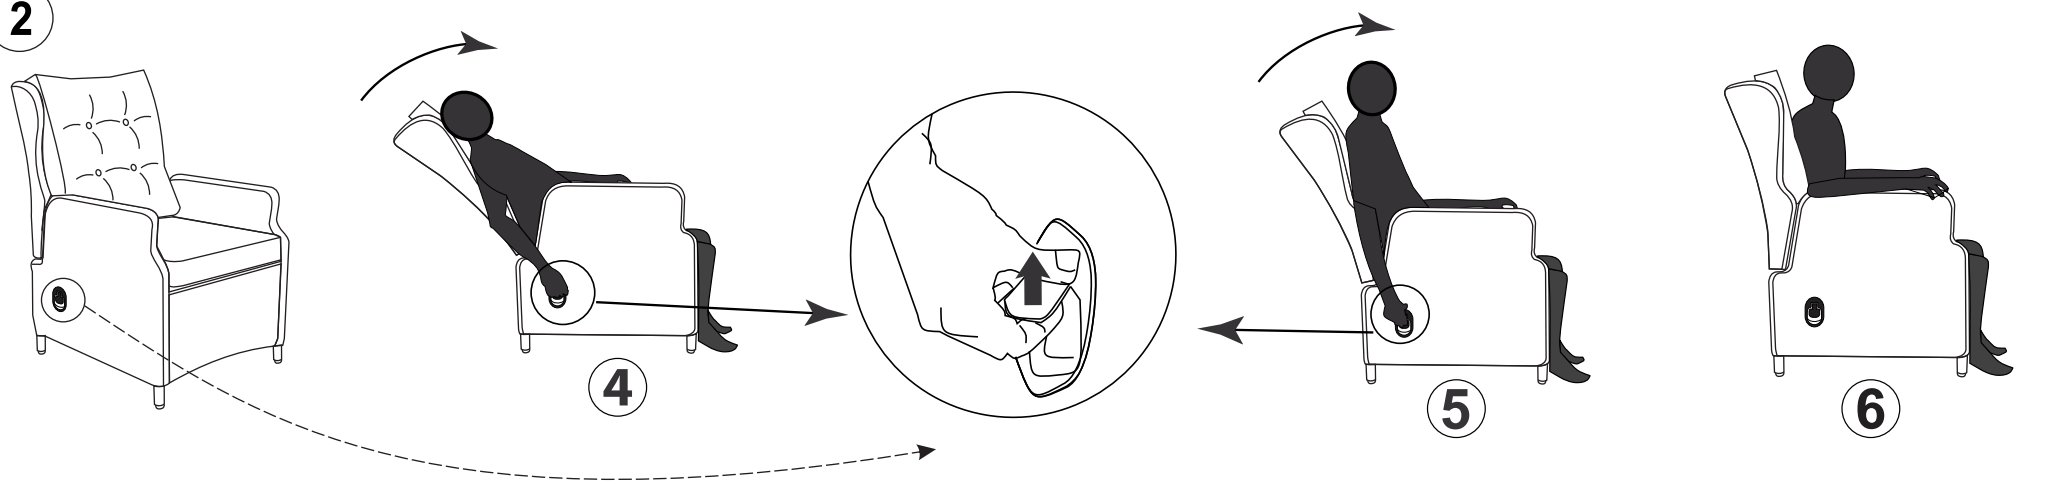

GEBRAUCHSANWEISUNG / INSTRUCTIONS FOR USE

1

2

PAULINE GEFLECHT SESSEL M. GASDRUCKFEDER

Art.: 27759444

Length: 64 cm N.W.: 13,5 kg/pc

Width: 81 cm G.W.: 33 kg/ctn

Height: 101 cm