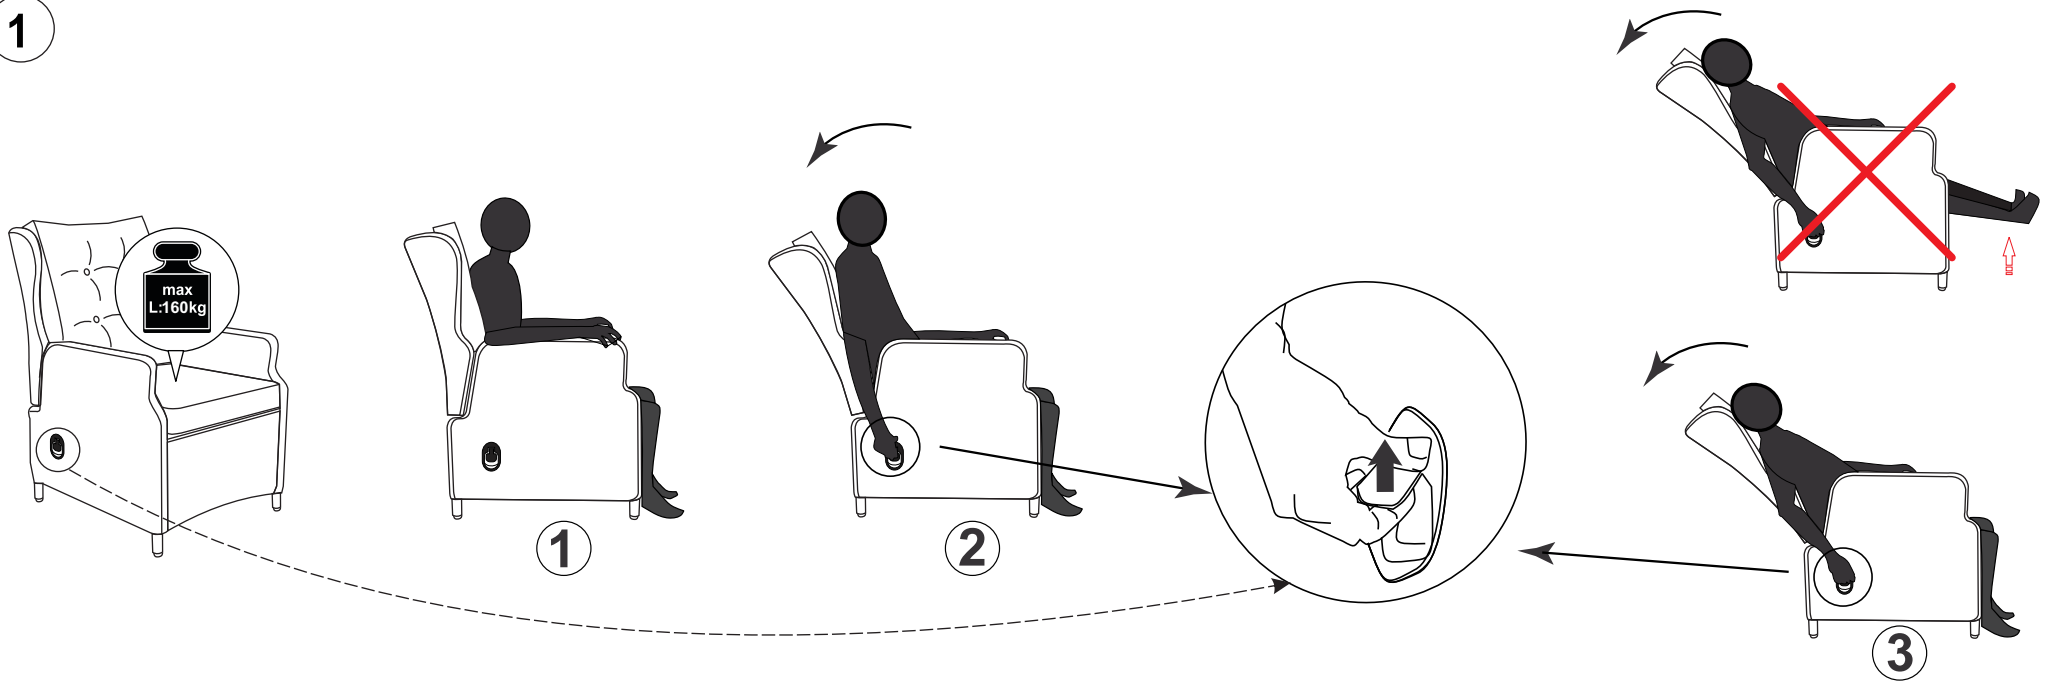

GEBRAUCHSANWEISUNG / INSTRUCTIONS FOR USE

1

2

PAULINE GEFLECHT SESSEL M. GASDRUCKFEDER

Art.: 27759444

Length: 64 cm N.W.: 13,5 kg/pc

Width: 81 cm G.W.: 33 kg/ctn

Height: 101 cm