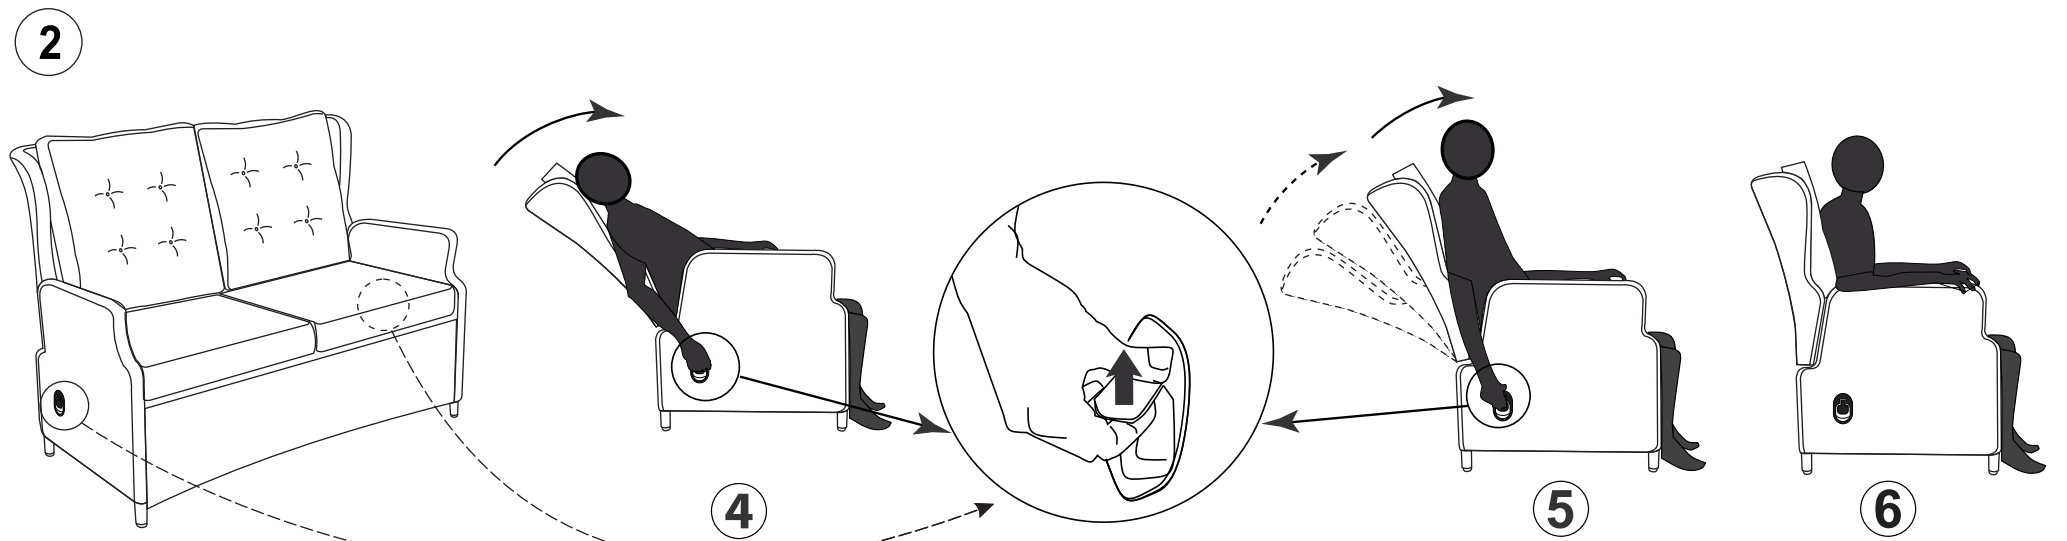

# PAULINE GEFLECHT 2ER BANK M. GASDRUCKFEDER

**Art.: 27727627**

Length: 120 cm      N.W.: 22 kg/pc

Width: 81 cm      G.W.: 54 kg/ctn

Height: 101 cm

**BAHAG AG**  
Gutenbergstr. 21  
68167 Mannheim  
Germany