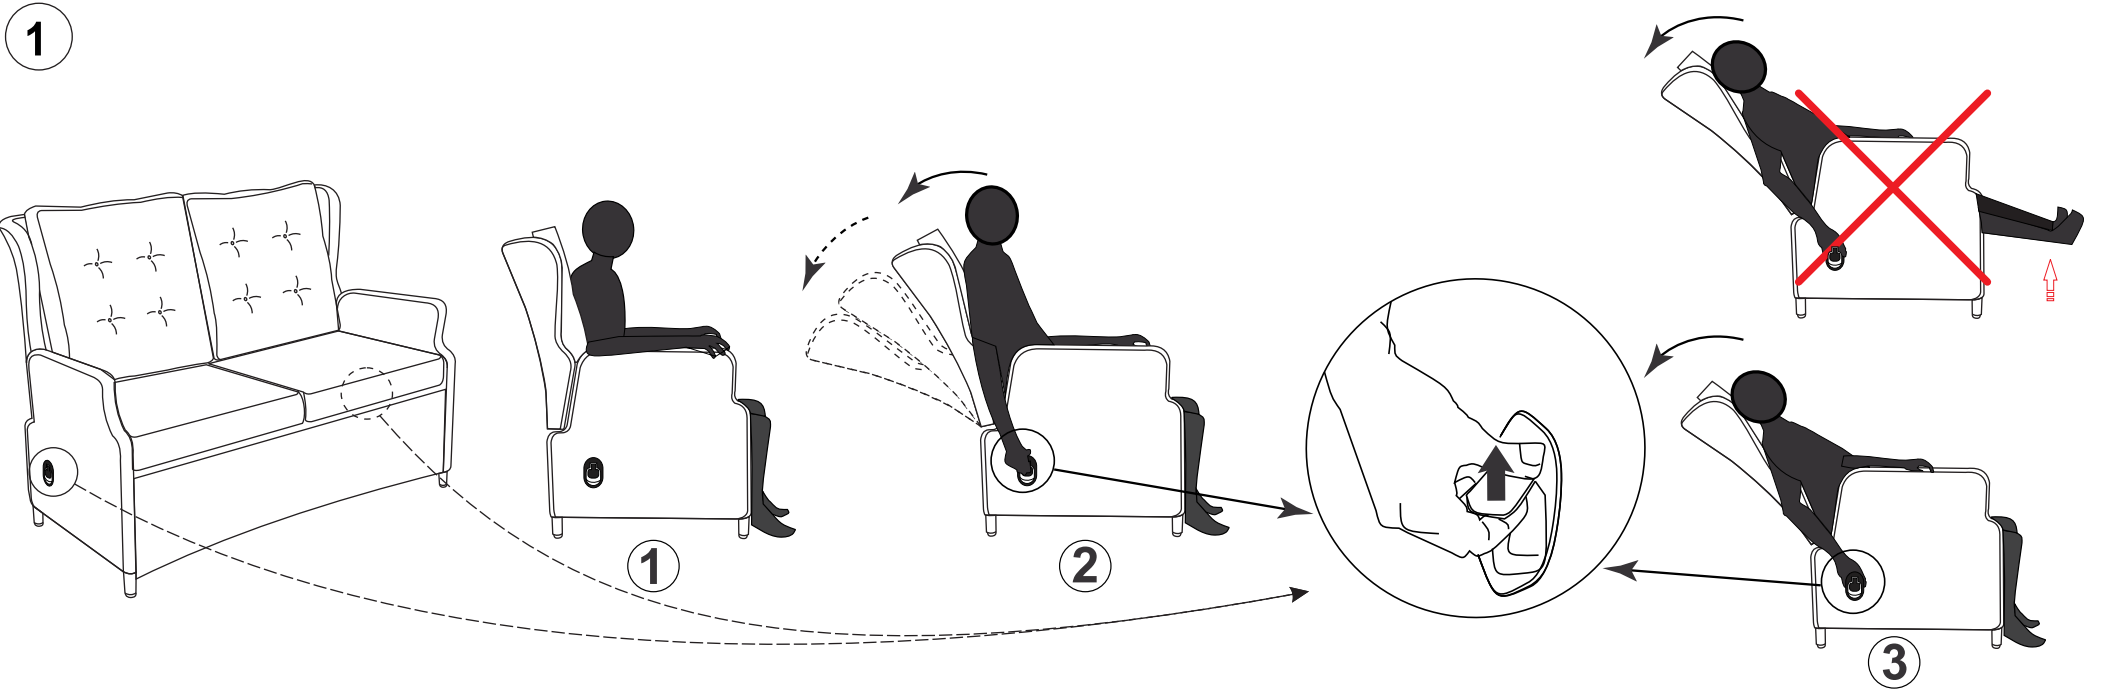

# PAULINE GEFLECHT 2ER BANK M. GASDRUCKFEDER

**Art.: 27727627**

Length: 120 cm      N.W.: 22 kg/pc

Width: 81 cm      G.W.: 54 kg/ctn

Height: 101 cm

**BAHAG AG**  
Gutenbergstr. 21  
68167 Mannheim  
Germany