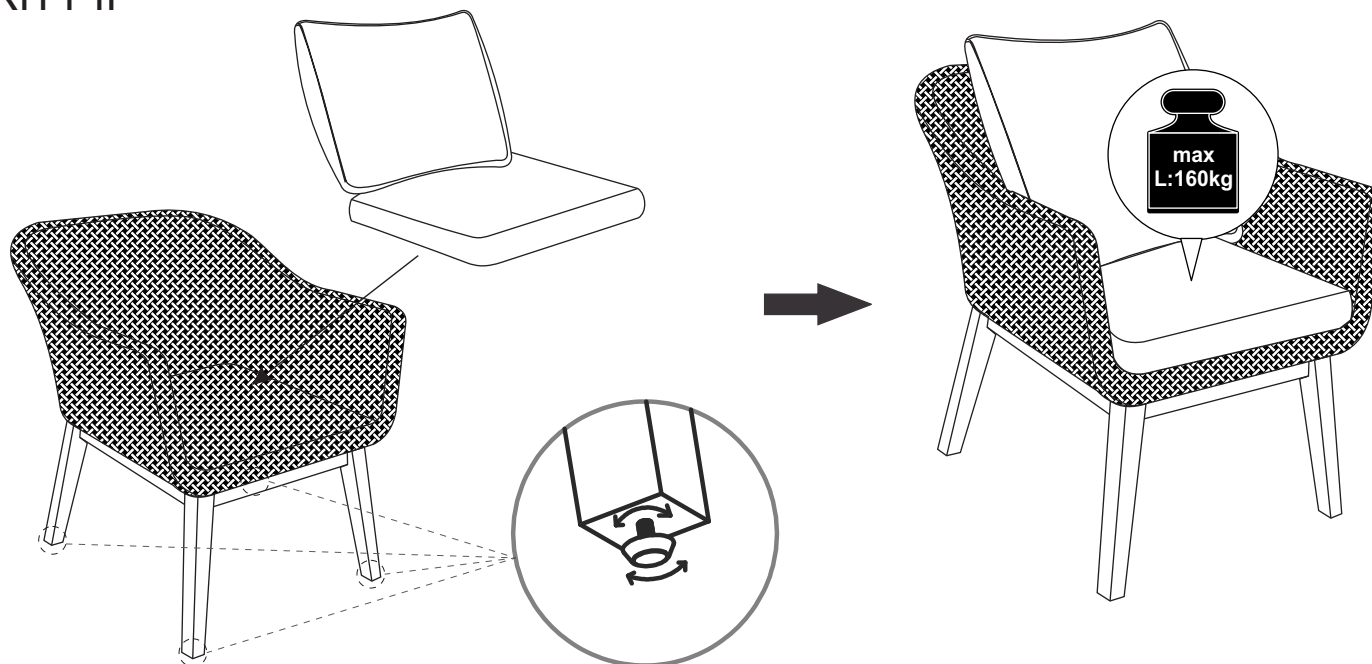

30 min

AUFBAUANLEITUNG

SCHRITT I

1X

4X

1X

1X

SCHRITT II

1X

PAULA XL SESSEL 70 X 75 X 82 CM

Art.: 31227997

Length: 70 cm N.W.: 9 kg

Width: 75 cm G.W.: 11,5 kg

Height: 82 cm

BAHAG AG
Gutenbergstr. 21
68167 Mannheim
Germany

service@bauhaus.info