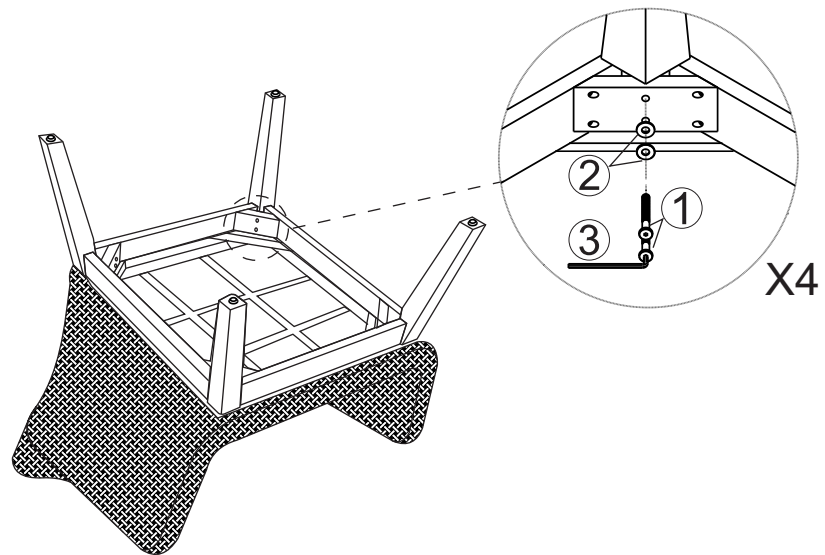

30 min

AUFBAUANLEITUNG

SCHRITT I

1X

4X

1X

1X

SCHRITT II

TEILELISTE

①

6x70mm

8X

②

Ø6.5x18x1mm

8X

③

1X

PAULA XL SESSEL 70 X 75 X 82 CM

Art.: 31227997

Length: 70 cm N.W.: 9 kg

Width: 75 cm G.W.: 11,5 kg

Height: 82 cm

BAHAG AG
Gutenbergstr. 21
68167 Mannheim
Germany

service@bauhaus.info