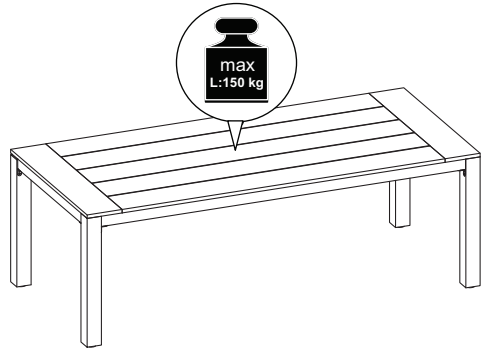

15 min

AUFBAUANLEITUNG

max
L: 150 kg

SCHRITT 1

SCHRITT 2

A-1X

SCHRITT 3

B-4X

TEILELISTE

①	M8x50mm	x 8
②		x 8
③		x 8
④	M4x20mm	x 32
⑤		x 1

LAURA DININGTISCH 220 X 100 X 76CM SUNFUN

Art.: 28605610

Length: **220** cm N.W.: **37,5** kg

Width: **100** cm G.W.: **41,5** kg

Height: **76** cm