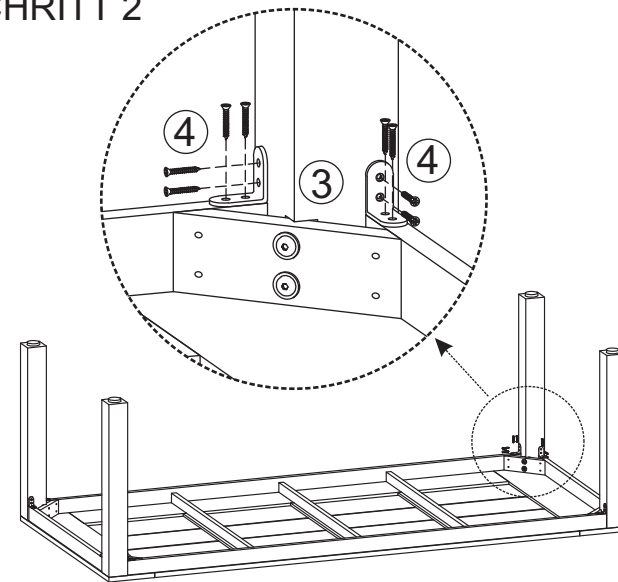

15 min

AUFBAUANLEITUNG

max
L: 150 kg

SCHRITT 1

SCHRITT 2

A-1X

SCHRITT 3

B-4X

TEILELISTE

①	M8x50mm	x 8
②		x 8
③		x 8
④	M4x20mm	x 32
⑤		x 1

LAURA DININGTISCH 220 X 100 X 76CM SUNFUN

Art.: 28605610

Length: **220** cm N.W.: **37,5** kg

Width: **100** cm G.W.: **41,5** kg

Height: **76** cm