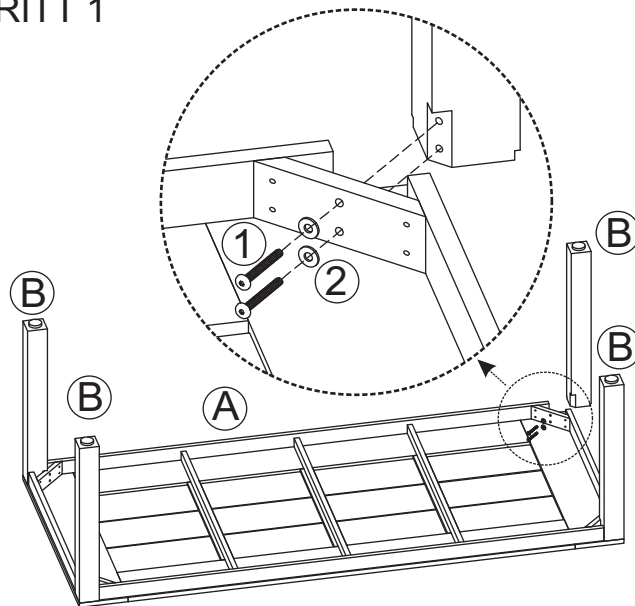

15 min

AUFBAUANLEITUNG

max
L: 150 kg

SCHRITT 1

SCHRITT 2

A-1X

SCHRITT 3

B-4X

TEILELISTE

①	M8x50mm	x 8
②		x 8
③		x 8
④	M4x20mm	x 32
⑤		x 1

LAURA DININGTISCH 220 X 100 X 76CM SUNFUN

Art.: 28605610

Length: **220** cm N.W.: **37,5** kg

Width: **100** cm G.W.: **41,5** kg

Height: **76** cm