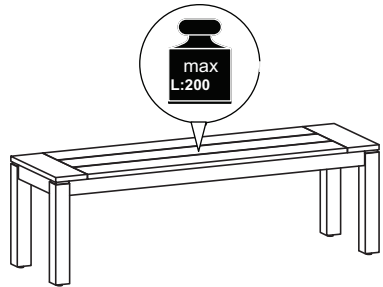

15 min

AUFBAUANLEITUNG

SCHRITT 1

A-1X

SCHRITT 2

B-4X

TEILELISTE

①	 M8x50mm	x 8
②		x 8
③		x 1

LAURA 2-SITZER BANK 140 X 42 X 45CM SUNFUN

Art.: 28602189

Length: **140** cm N.W.: **12,0** kg

Width: **42** cm G.W.: **14,0** kg

Height: **45** cm

BAHAG AG

Gutenbergstr. 21
68167 Mannheim
Germany

service@bauhaus.info