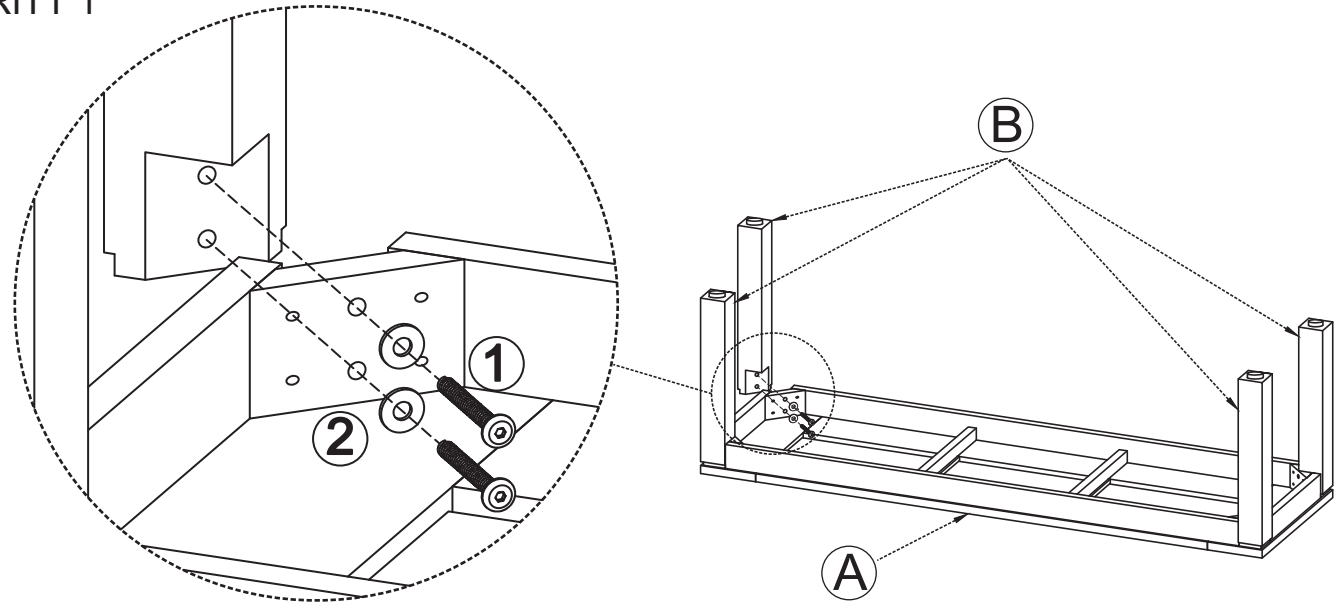

15 min

AUFBAUANLEITUNG

SCHRITT 1

A-1X

SCHRITT 2

B-4X

TEILELISTE

①	 M8x50mm	x 8
②		x 8
③		x 1

LAURA 2-SITZER BANK 140 X 42 X 45CM SUNFUN

Art.: 28602189

Length: **140** cm N.W.: **12,0** kg

Width: **42** cm G.W.: **14,0** kg

Height: **45** cm

BAHAG AG

Gutenbergstr. 21
68167 Mannheim
Germany

service@bauhaus.info