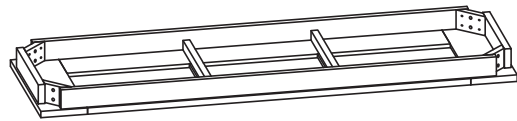

15 min

AUFBAUANLEITUNG

SCHRITT 1

A-1X

SCHRITT 2

B-4X

TEILELISTE

①	 M8x50mm	x 8
②		x 8
③		x 1

LAURA 2-SITZER BANK 140 X 42 X 45CM SUNFUN

Art.: 28602189

Length: **140** cm N.W.: **12,0** kg

Width: **42** cm G.W.: **14,0** kg

Height: **45** cm

BAHAG AG

Gutenbergstr. 21
68167 Mannheim
Germany

service@bauhaus.info