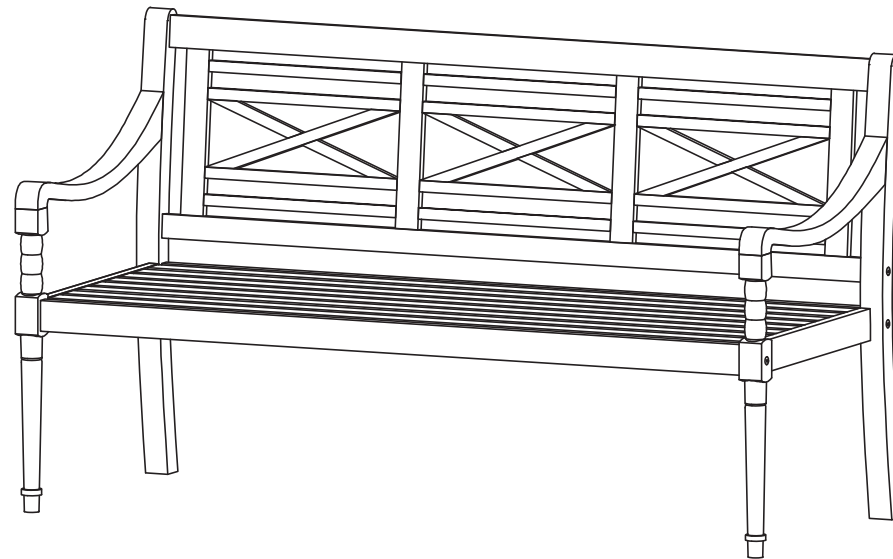

M7x90mm

x 8

②

x 1

SCHRITT 2

ALEA HOLZBANK 150 X 62 X 87CM WHITE WASHED SUNFUN

Art.: 27756232

Length: **150** cm N.W.: **16,0** kg