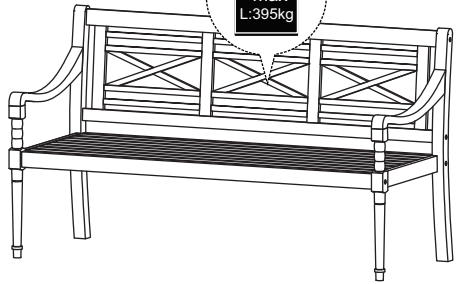

15 min

AUFBAUANLEITUNG

SCHRITT 1

A-2X

B-1X

C-1X

TEILELISTE

①

M7x90mm

x 8

②

x 1

SCHRITT 2

ALEA HOLZBANK 150 X 62 X 87CM WHITE WASHED SUNFUN

Art.: 27756232

Length: **150** cm N.W.: **16,0** kg