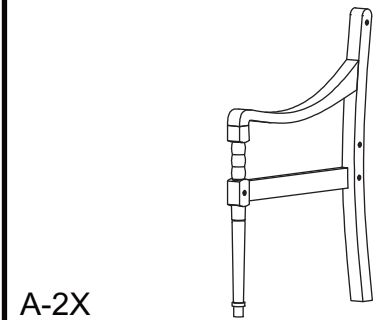

15 min

AUFBAUANLEITUNG

SCHRITT 1

A-2X

B-1X

C-1X

TEILELISTE

①

M7x90mm

x 8

②

x 1

SCHRITT 2

ALEA HOLZBANK 150 X 62 X 87CM WHITE WASHED SUNFUN

Art.: 27756232

Length: **150** cm N.W.: **16,0** kg

Width: **62** cm G.W.: **19,0** kg

Height: **87** cm

BAHAG AG

Gutenbergstr. 21
68167 Mannheim
Germany

service@bauhaus.info

VNM Made