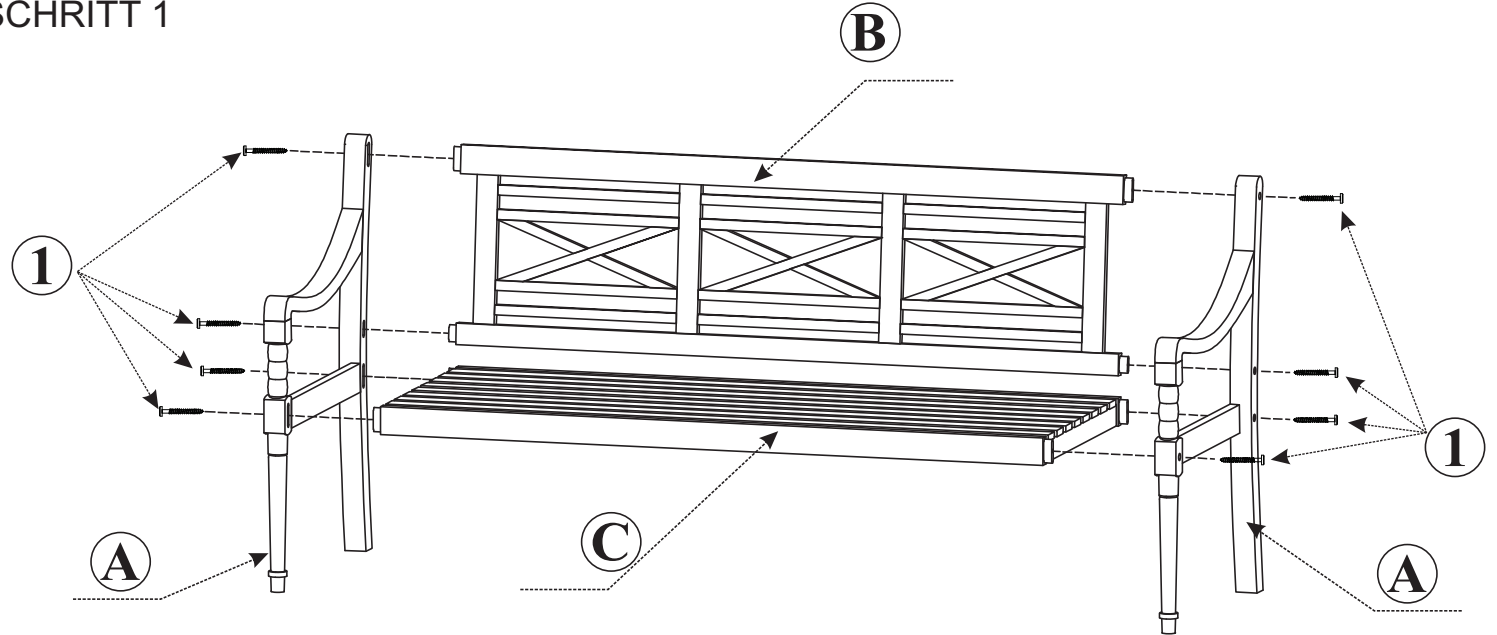

15 min

AUFBAUANLEITUNG

SCHRITT 1

A-2X

B-1X

C-1X

TEILELISTE

①

M7x90mm

x 8

②

x 1

SCHRITT 2

ALEA HOLZBANK 150 X 62 X 87CM WHITE WASHED SUNFUN

Art.: 27756232

Length: **150** cm N.W.: **16,0** kg

Width: **62** cm G.W.: **19,0** kg

Height: **87** cm

BAHAG AG

Gutenbergstr. 21
68167 Mannheim
Germany

service@bauhaus.info

VNM Made