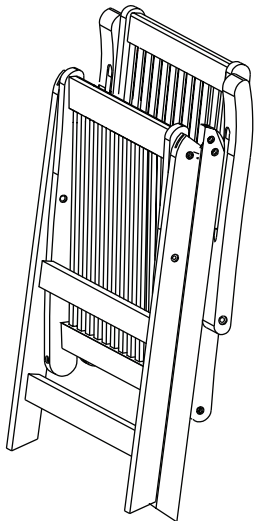

# AUFBAUANLEITUNG

SCHRITT 1

SCHRITT 2

SCHRITT 3

A

A-1X

B

# DIANA HARTHOLZ POSITIONSSESSEL SUNFUN

**Art.: 26277563**

Length: **56** cm    N.W.: **7,0** kg

Width: **75** cm    G.W.: **8,8** kg

Height: **106** cm

**BAHAG AG**

Gutenbergstr. 21  
68167 Mannheim  
Germany