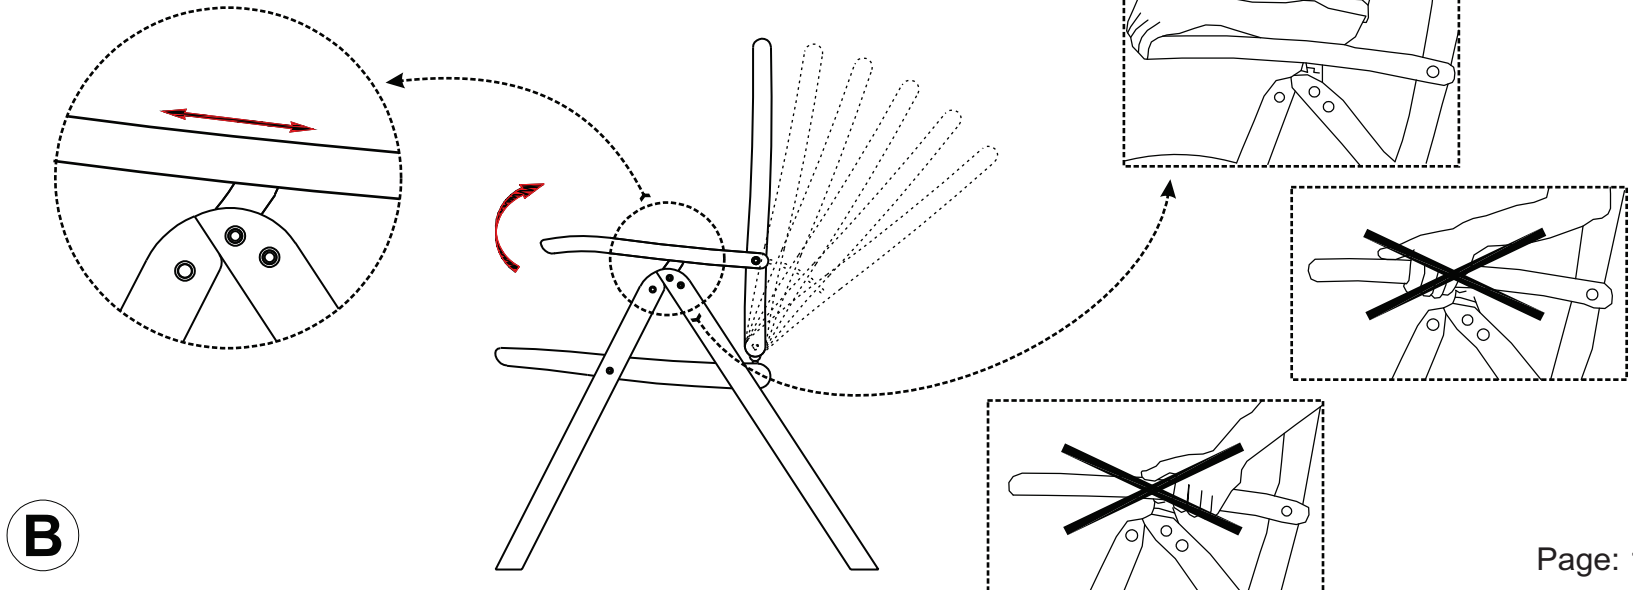

# AUFBAUANLEITUNG

SCHRITT 1

SCHRITT 2

SCHRITT 3

A

A-1X

B

# DIANA HARTHOLZ POSITIONSSESSEL SUNFUN

**Art.: 26277563**

Length: **56** cm    N.W.: **7,0** kg

Width: **75** cm    G.W.: **8,8** kg

Height: **106** cm

**BAHAG AG**

Gutenbergstr. 21  
68167 Mannheim  
Germany