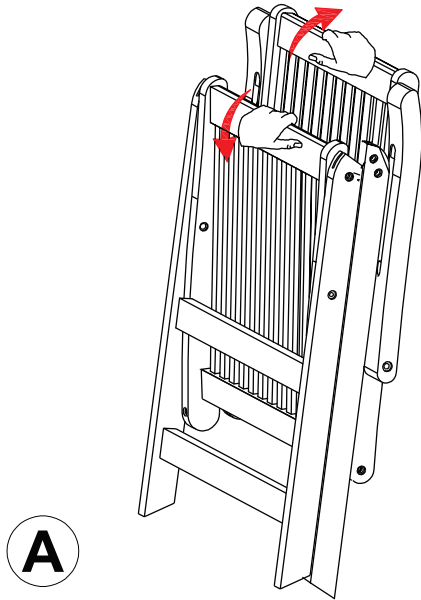

# AUFBAUANLEITUNG

SCHRITT 1

SCHRITT 2

SCHRITT 3

A

A-1X

B

# DIANA HARTHOLZ POSITIONSSESSEL SUNFUN

**Art.: 26277563**

Length: **56** cm    N.W.: **7,0** kg

Width: **75** cm    G.W.: **8,8** kg

Height: **106** cm

**BAHAG AG**

Gutenbergstr. 21  
68167 Mannheim  
Germany