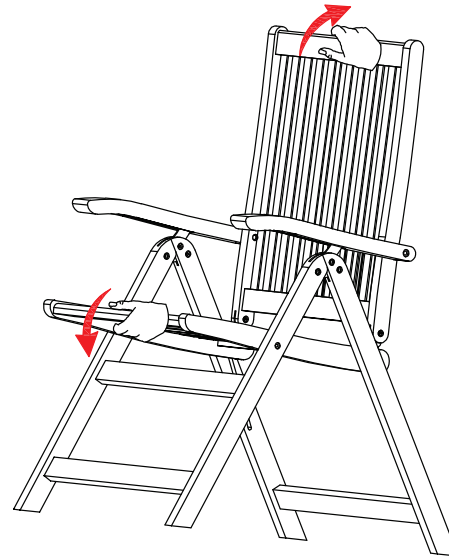

# AUFBAUANLEITUNG

SCHRITT 1

SCHRITT 2

SCHRITT 3

A

A-1X

B

# DIANA HARTHOLZ POSITIONSSESSEL SUNFUN

**Art.: 26277563**

Length: **56** cm    N.W.: **7,0** kg

Width: **75** cm    G.W.: **8,8** kg

Height: **106** cm

**BAHAG AG**

Gutenbergstr. 21  
68167 Mannheim  
Germany