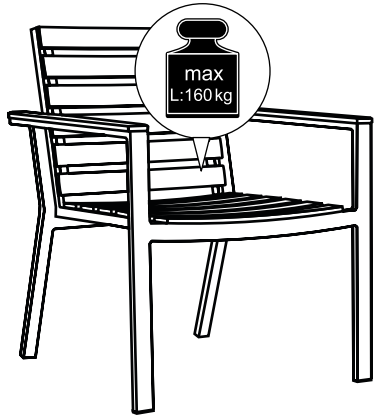

15 min

AUFBAUANLEITUNG