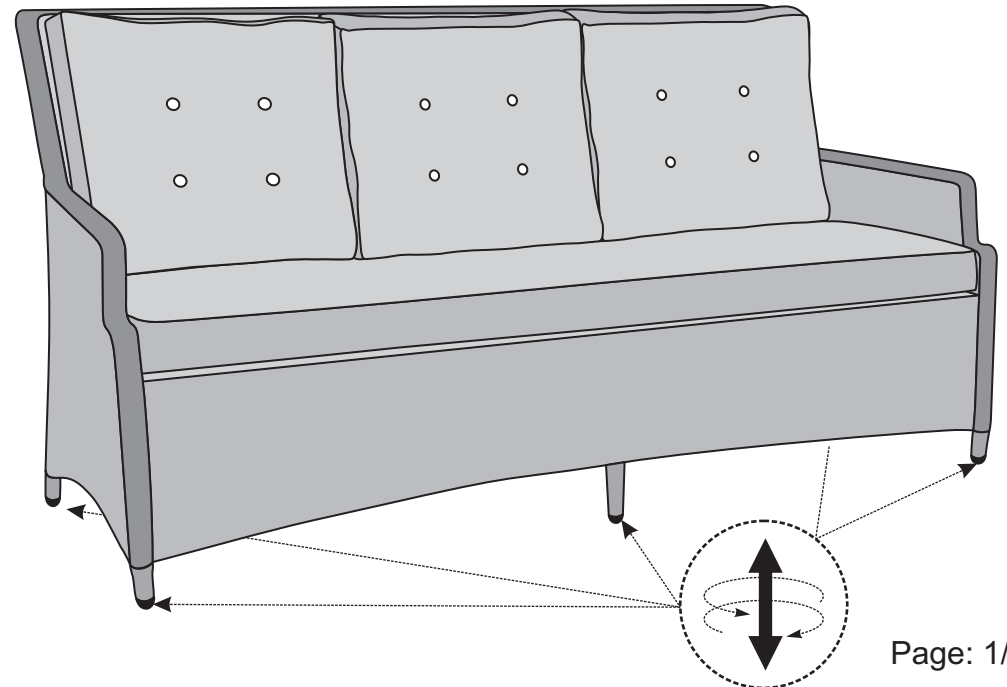

AUFBAUANLEITUNG

5 min

1

A

X3

B

X1

C

X1

2

PAULINE 3ER BANK 200CM, KISSEN ANTHRAZITSUNFUN

Art.: 24920409

Length: **200** cm N.W.: **52,0** kg

Width: **85** cm G.W.: **72,5** kg

Height: **103** cm **(X2 Stücke)**

BAHAG AG