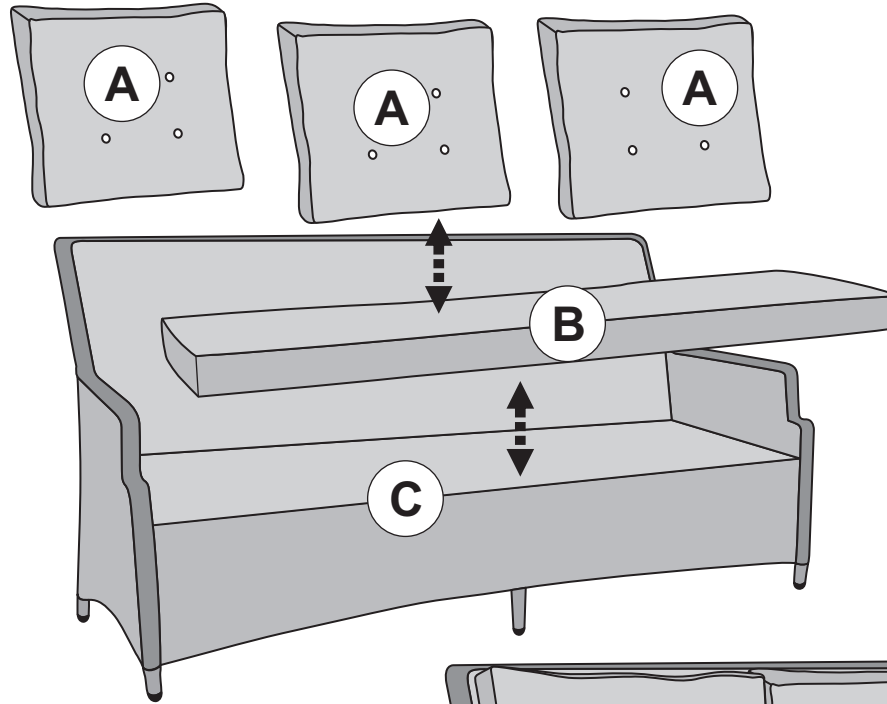

AUFBAUANLEITUNG

5 min

1

A

X3

B

X1

C

X1

2

PAULINE 3ER BANK 200CM, KISSEN ANTHRAZITSUNFUN

Art.: 24920409

Length: **200** cm N.W.: **52,0** kg

Width: **85** cm G.W.: **72,5** kg

Height: **103** cm **(X2 Stücke)**

BAHAG AG