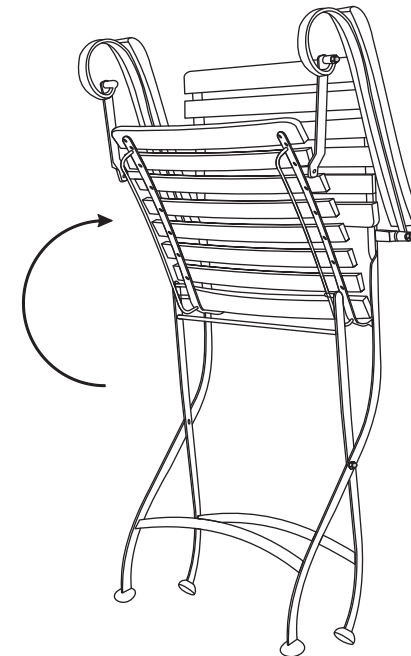

AUFBAUANLEITUNG

1-1X

2-1X

3-1X

A		2X
B		4X
C		6X
D	 M8x16x2mm	2X
L		2X

15 min

SCHRITT I

SCHRITT II

SCHRITT III

MONI KLAPPSTUHL MIT ARMLEHNE

Art.: 20051404

Length: 55 cm N.W.: 8 kg/pc

Width: 57 cm G.W.: 19 kg/ctn

Height: 88 cm

BAHAG AG
Gutenbergstr. 21
68167 Mannheim
Germany

service@bauhaus.info