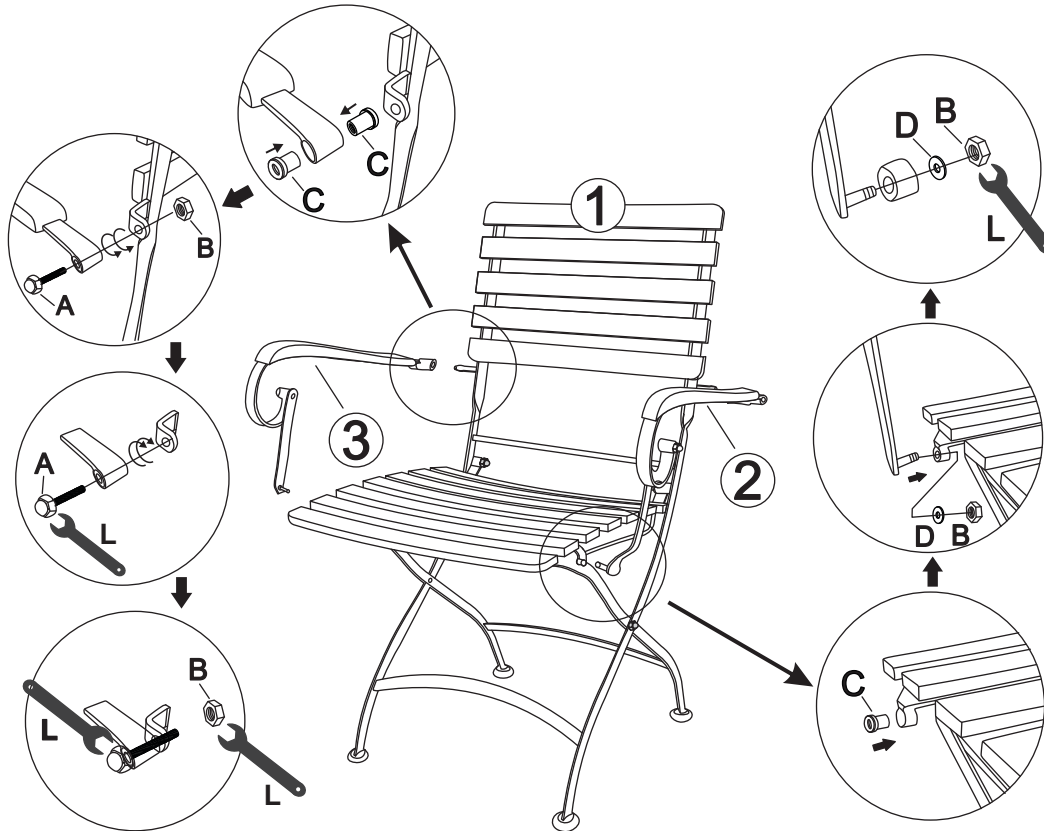

AUFBAUANLEITUNG

1-1X

2-1X

3-1X

A		2X
B		4X
C		6X
D	 M8x16x2mm	2X
L		2X

15 min

SCHRITT I

SCHRITT II

SCHRITT III

MONI KLAPPSTUHL MIT ARMLEHNE

Art.: 20051404

Length: 55 cm N.W.: 8 kg/pc

Width: 57 cm G.W.: 19 kg/ctn

Height: 88 cm

BAHAG AG
Gutenbergstr. 21
68167 Mannheim
Germany

service@bauhaus.info