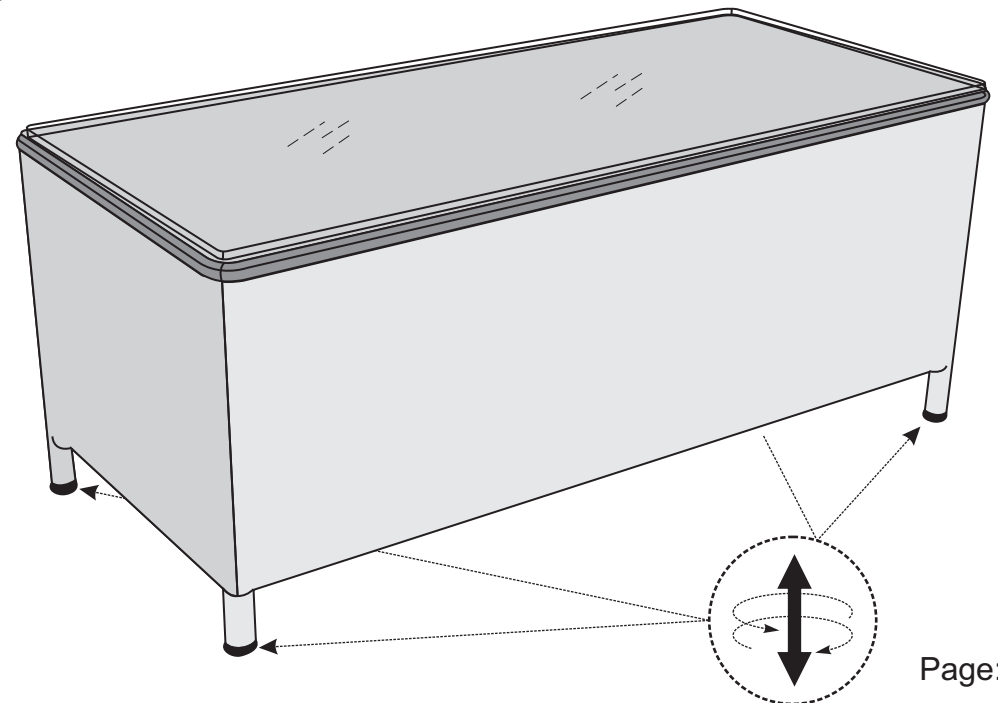

# PAULINE GEFLECHT COUCHTISCH 110 X 55 X 44CM SUNFUN

**Art.: 27764314**

Length: **110** cm    N.W.: **18,0** kg

Width: **55** cm    G.W.: **22,0** kg

Height: **44** cm

**BAHAG AG**

Gutenbergstr. 21  
68167 Mannheim  
Germany