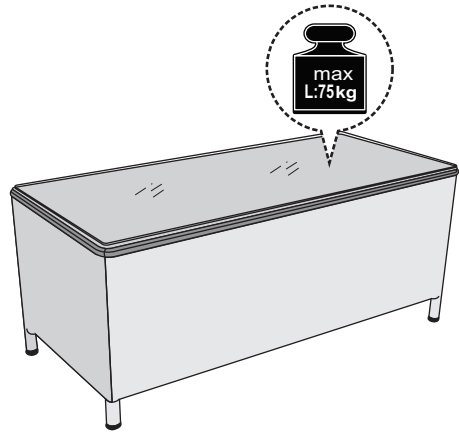

AUFBAUANLEITUNG