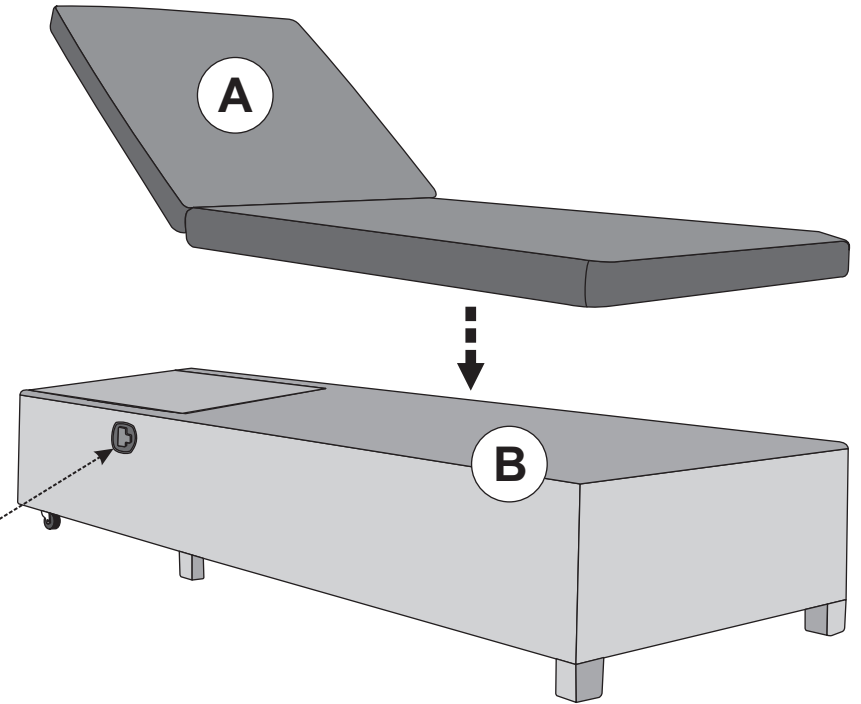

AUFBAUANLEITUNG

1

2

PAULA GEFLECHT LIEGE M. GASDRUCKFEDER SUNFUN

Art.: 28471848

Length: **202** cm N.W.: **18,0** kg

Width: **71** cm G.W.: **23,5** kg

Height: **82** cm