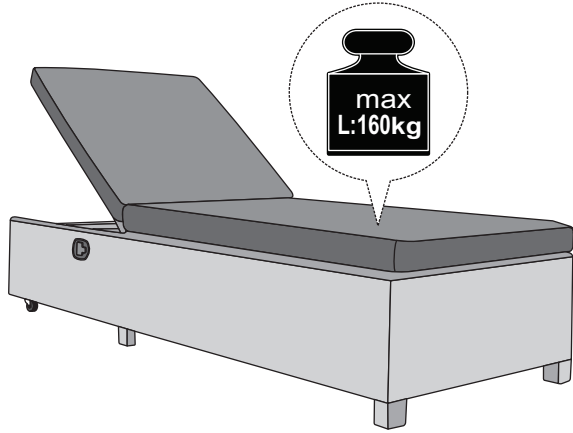

AUFBAUANLEITUNG

1

2

PAULA GEFLECHT LIEGE M. GASDRUCKFEDER SUNFUN

Art.: 28471848

Length: **202** cm N.W.: **18,0** kg

Width: **71** cm G.W.: **23,5** kg

Height: **82** cm