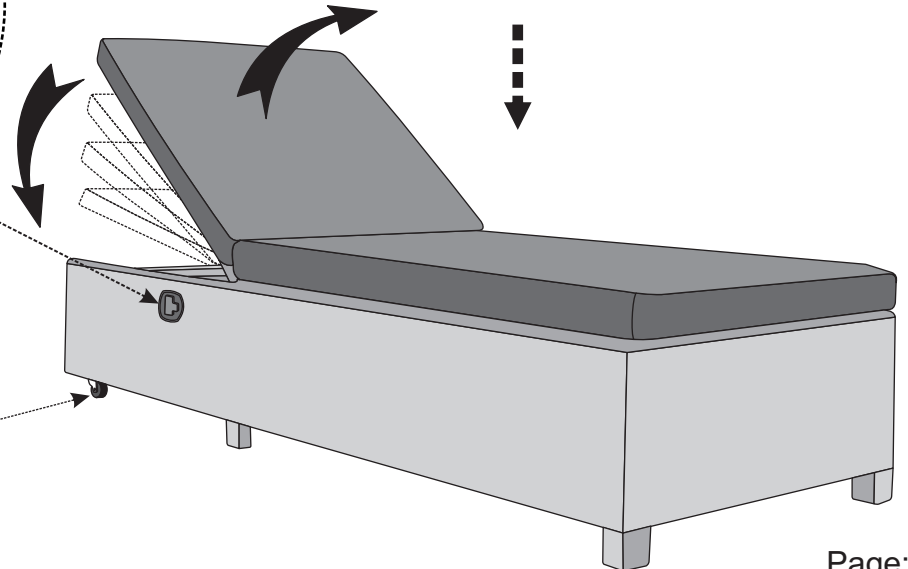

AUFBAUANLEITUNG

1

2

PAULA GEFLECHT LIEGE M. GASDRUCKFEDER SUNFUN

Art.: 28471848

Length: **202** cm N.W.: **18,0** kg

Width: **71** cm G.W.: **23,5** kg

Height: **82** cm