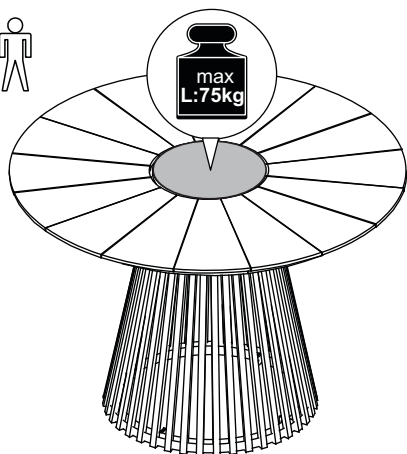

15 min

AUFBAUANLEITUNG

SCHRITT I

SCHRITT II

A-x2

B-x4

C-x1

TEILELISTE

①		6 x 35mm	4X
②		6 x 15mm	4X
③		6 x 30mm	1X
④		6 x 20mm	16X
⑤			8X
⑥		6x10x1mm	8X
⑦		6x13x2mm	8X
⑧		M4	2X
⑨			1X

SCHRITT III

SCHRITT IV

SCHRITT V

OSBY DININGTISCH D: 120 CM SUNFUN

Art.: 31311508

Length: 120 cm N.W.: 36 kg

Width: 120 cm G.W.: 42,5 kg

Height: 76 cm

BAHAG AG
Gutenbergstr. 21
68167 Mannheim
Germany

service@bauhaus.info

VNM Made