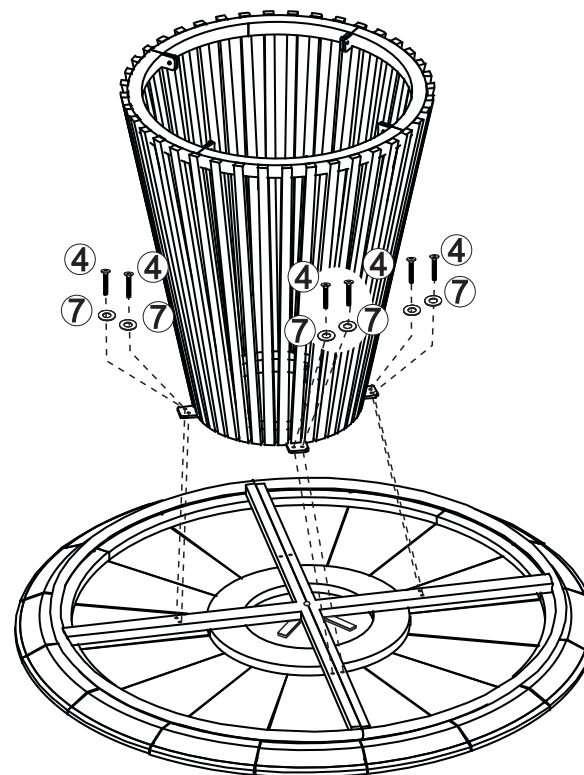

15 min

AUFBAUANLEITUNG

SCHRITT I

SCHRITT II

A-x2

B-x4

C-x1

TEILELISTE

①		6 x 35mm	4X
②		6 x 15mm	4X
③		6 x 30mm	1X
④		6 x 20mm	16X
⑤			8X
⑥		6x10x1mm	8X
⑦		6x13x2mm	8X
⑧		M4	2X
⑨			1X

SCHRITT III

SCHRITT IV

SCHRITT V

OSBY DININGTISCH D: 120 CM SUNFUN

Art.: 31311508

Length: 120 cm N.W.: 36 kg

Width: 120 cm G.W.: 42,5 kg

Height: 76 cm

BAHAG AG
Gutenbergstr. 21
68167 Mannheim
Germany

service@bauhaus.info

VNM Made