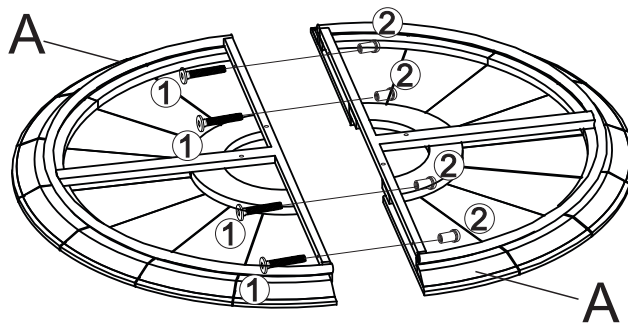

15 min

AUFBAUANLEITUNG

SCHRITT I

SCHRITT II

A-x2

B-x4

C-x1

TEILELISTE

①		6 x 35mm	4X
②		6 x 15mm	4X
③		6 x 30mm	1X
④		6 x 20mm	16X
⑤			8X
⑥		6x10x1mm	8X
⑦		6x13x2mm	8X
⑧		M4	2X
⑨			1X

SCHRITT III

SCHRITT IV

SCHRITT V

OSBY DININGTISCH D: 120 CM SUNFUN

Art.: 31311508

Length: 120 cm N.W.: 36 kg

Width: 120 cm G.W.: 42,5 kg

Height: 76 cm

BAHAG AG
Gutenbergstr. 21
68167 Mannheim
Germany

service@bauhaus.info

VNM Made