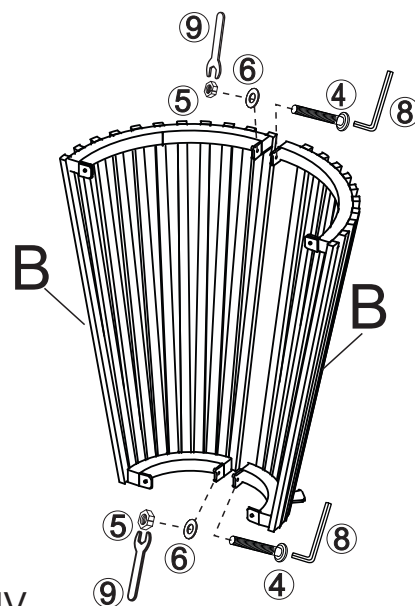

15 min

AUFBAUANLEITUNG

SCHRITT I

SCHRITT II

A-x2

B-x4

C-x1

TEILELISTE

①		6 x 35mm	4X
②		6 x 15mm	4X
③		6 x 30mm	1X
④		6 x 20mm	16X
⑤			8X
⑥		6x10x1mm	8X
⑦		6x13x2mm	8X
⑧		M4	2X
⑨			1X

SCHRITT III

SCHRITT IV

SCHRITT V

OSBY DININGTISCH D: 120 CM SUNFUN

Art.: 31311508

Length: 120 cm N.W.: 36 kg

Width: 120 cm G.W.: 42,5 kg

Height: 76 cm

BAHAG AG
Gutenbergstr. 21
68167 Mannheim
Germany

service@bauhaus.info

VNM Made