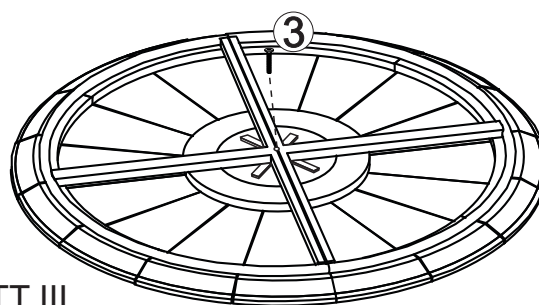

15 min

AUFBAUANLEITUNG

SCHRITT I

SCHRITT II

A-x2

B-x4

C-x1

TEILELISTE

①		6 x 35mm	4X
②		6 x 15mm	4X
③		6 x 30mm	1X
④		6 x 20mm	16X
⑤			8X
⑥		6x10x1mm	8X
⑦		6x13x2mm	8X
⑧		M4	2X
⑨			1X

SCHRITT III

SCHRITT IV

SCHRITT V

OSBY DININGTISCH D: 120 CM SUNFUN

Art.: 31311508

Length: 120 cm N.W.: 36 kg

Width: 120 cm G.W.: 42,5 kg

Height: 76 cm

BAHAG AG
Gutenbergstr. 21
68167 Mannheim
Germany

service@bauhaus.info

VNM Made