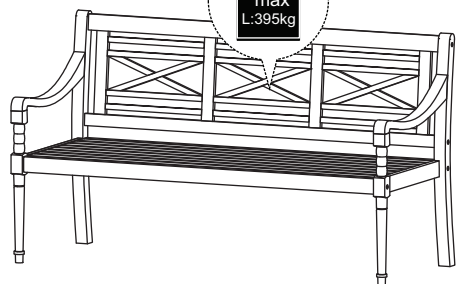

15 min

AUFBAUANLEITUNG

SCHRITT 1

A-2X

B-1X

C-1X

TEILELISTE

①

M7x90mm

x 8

②

x 1

SCHRITT 2

ALEA HOLZBANK 150 X 62 X 87CM TÜRKIS WASHED SUNFUN

Art.: 26117252

Length: **150** cm N.W.: **16,0** kg