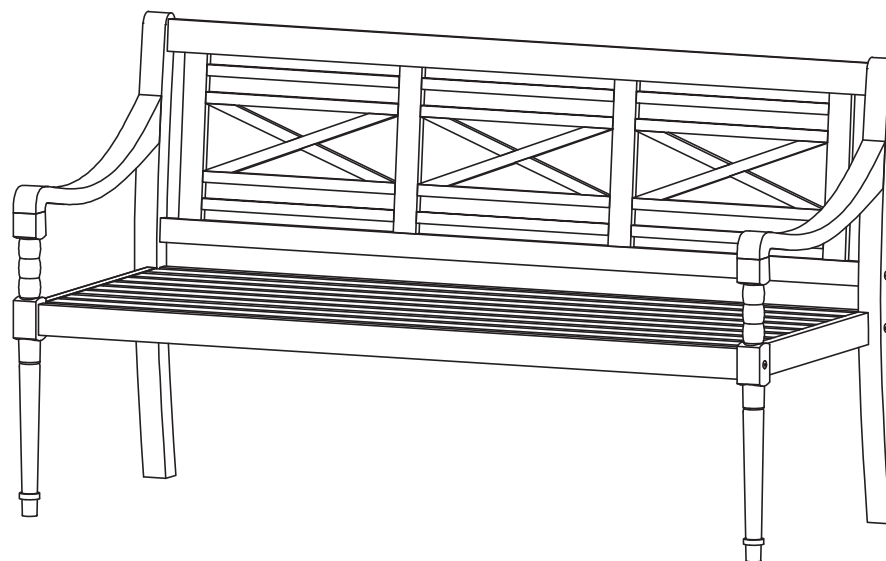

M7x90mm

x 8

②

x 1

SCHRITT 2

ALEA HOLZBANK 150 X 62 X 87CM TÜRKIS WASHED SUNFUN

Art.: 26117252

Length: **150** cm N.W.: **16,0** kg