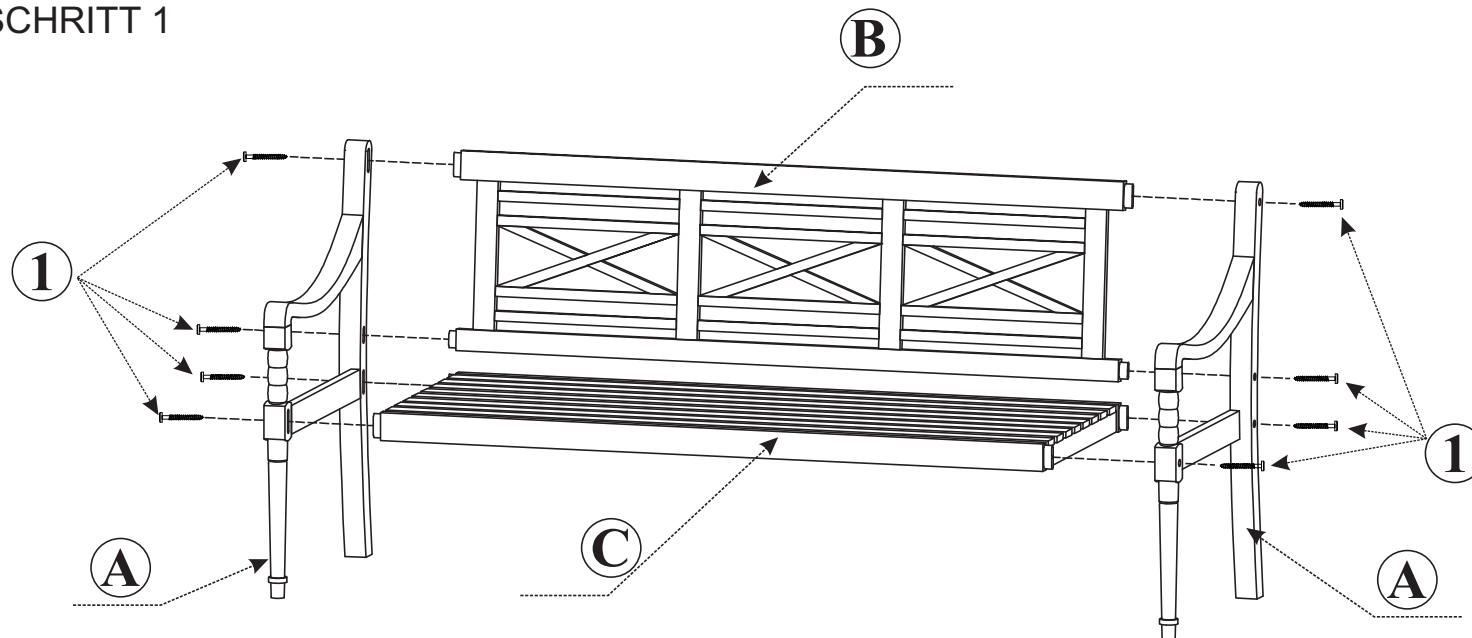

15 min

AUFBAUANLEITUNG

SCHRITT 1

A-2X

B-1X

C-1X

TEILELISTE

①

M7x90mm

x 8

②

x 1

SCHRITT 2

ALEA HOLZBANK 150 X 62 X 87CM TÜRKIS WASHED SUNFUN

Art.: 26117252

Length: **150** cm N.W.: **16,0** kg

Width: **62** cm G.W.: **19,0** kg

Height: **87** cm

BAHAG AG

Gutenbergstr. 21
68167 Mannheim
Germany

service@bauhaus.info

VNM Made