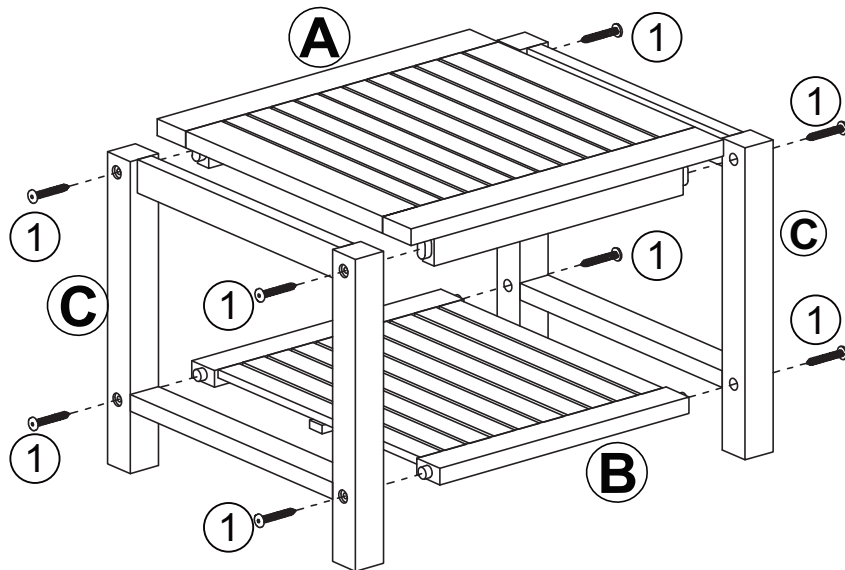

10 min

AUFBAUANLEITUNG

SCHRITT 1

SCHRITT 2

SCHRITT 3

A-1X

B-1X

C-2X

TEILELISTE

①	 M7x70mm	x 8
②	 M6x50mm	x 4
③		x 1

DIANA BEISTELLTISCH 44,5 x 44,5 x 40,5CM SUNFUN

Art.: 26123480

Length: **44,5** cm N.W.: **4,5** kg

Width: **44,5** cm G.W.: **5,5** kg

Height: **40,5** cm

BAHAG AG