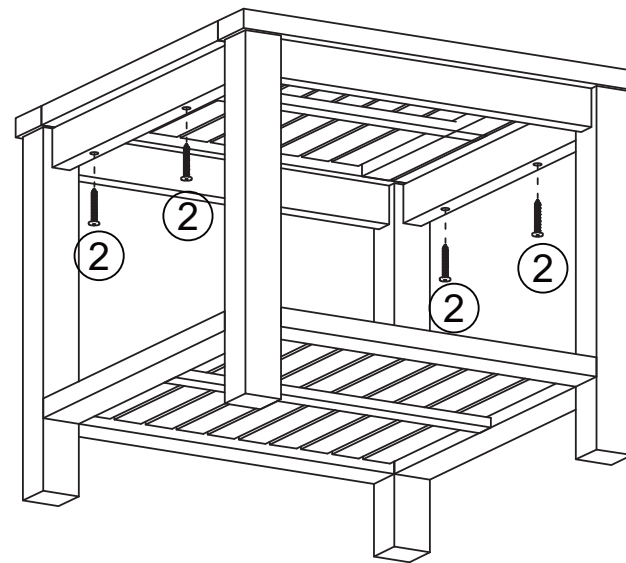

10 min

AUFBAUANLEITUNG

SCHRITT 1

SCHRITT 2

SCHRITT 3

A-1X

B-1X

C-2X

TEILELISTE

①	 M7x70mm	x 8
②	 M6x50mm	x 4
③		x 1

DIANA BEISTELLTISCH 44,5 x 44,5 x 40,5CM SUNFUN

Art.: 26123480

Length: **44,5** cm N.W.: **4,5** kg

Width: **44,5** cm G.W.: **5,5** kg

Height: **40,5** cm

BAHAG AG