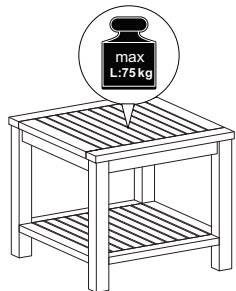

10 min

AUFBAUANLEITUNG

SCHRITT 1

SCHRITT 2

SCHRITT 3

A-1X

B-1X

C-2X

TEILELISTE

①	 M7x70mm	x 8
②	 M6x50mm	x 4
③		x 1

DIANA BEISTELLTISCH 44,5 x 44,5 x 40,5CM SUNFUN

Art.: 26123480

Length: **44,5** cm N.W.: **4,5** kg

Width: **44,5** cm G.W.: **5,5** kg

Height: **40,5** cm

BAHAG AG