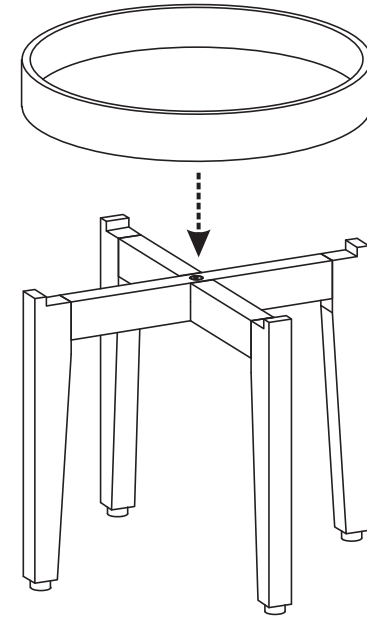

15 min

AUFBAUANLEITUNG

SCHRITT 1

SCHRITT 2

A-1X

B-1X

SCHRITT 3

C-1X

TEILELISTE

①	M6x30mm	x 1
②	M6	x 1
③		x 2

BEISTELLTISCH 39 x 39 x 35CM HOLZ-CEMENT SUNFUN

Art.: 26126957

Length: **39** cm N.W.: **3,0** kg

Width: **39** cm G.W.: **4,2** kg

Height: **35** cm

BAHAG AG