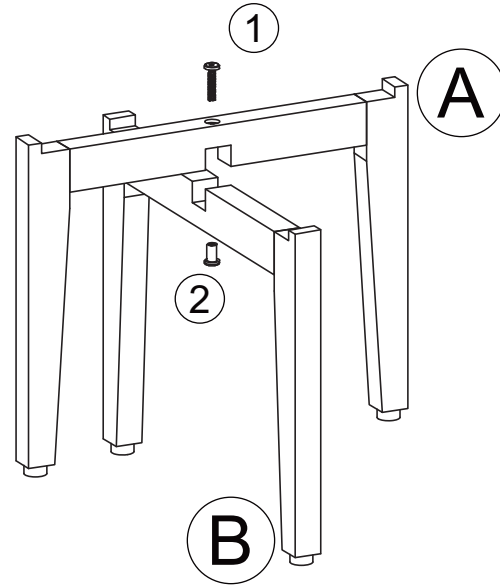

15 min

AUFBAUANLEITUNG

SCHRITT 1

SCHRITT 2

A-1X

B-1X

SCHRITT 3

C-1X

TEILELISTE

①	M6x30mm	x 1
②	M6	x 1
③		x 2

BEISTELLTISCH 39 x 39 x 35CM HOLZ-CEMENT SUNFUN

Art.: 26126957

Length: **39** cm N.W.: **3,0** kg

Width: **39** cm G.W.: **4,2** kg

Height: **35** cm

BAHAG AG