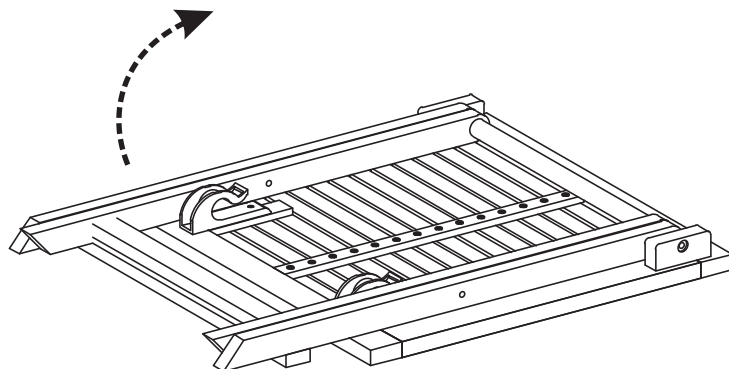

5 min

AUFBAUANLEITUNG

SCHRITT 1

SCHRITT 2

SCHRITT 3

SCHRITT 4

max
L:45 kg

A-1X

DIANA KLAPPBEISTELLTISCH 45 x 45 x 45CM SUNFUN

Art.: 26121040

Length: **45** cm N.W.: **2,8** kg

Width: **45** cm G.W.: **3,8** kg

Height: **45** cm

BAHAG AG

Gutenbergstr. 21
68167 Mannheim
Germany

service@bauhaus.info