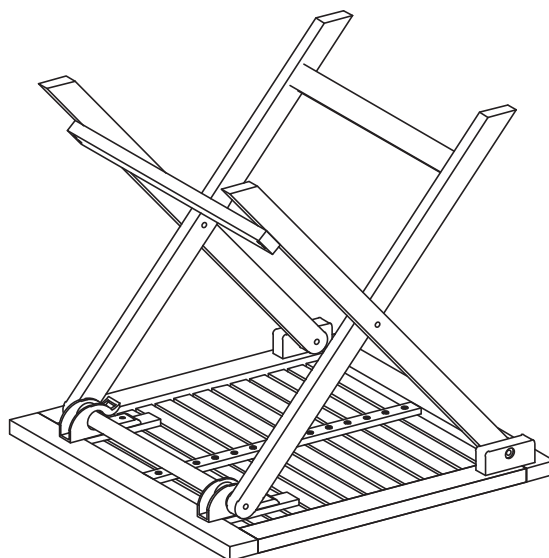

5 min

AUFBAUANLEITUNG

SCHRITT 1

SCHRITT 2

SCHRITT 3

SCHRITT 4

max
L:45 kg

A-1X

DIANA KLAPPBEISTELLTISCH 45 x 45 x 45CM SUNFUN

Art.: 26121040

Length: **45** cm N.W.: **2,8** kg

Width: **45** cm G.W.: **3,8** kg

Height: **45** cm

BAHAG AG

Gutenbergstr. 21
68167 Mannheim
Germany

service@bauhaus.info