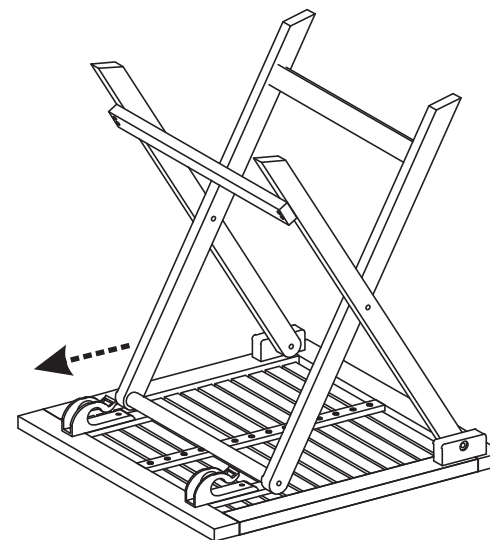

5 min

AUFBAUANLEITUNG

SCHRITT 1

SCHRITT 2

SCHRITT 3

SCHRITT 4

max
L:45 kg

A-1X

DIANA KLAPPBEISTELLTISCH 45 x 45 x 45CM SUNFUN

Art.: 26121040

Length: **45** cm N.W.: **2,8** kg

Width: **45** cm G.W.: **3,8** kg

Height: **45** cm

BAHAG AG

Gutenbergstr. 21
68167 Mannheim
Germany

service@bauhaus.info