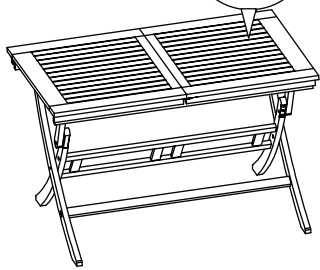

30 min

AUFBAUANLEITUNG

1

2

3

4

A-1X

B-1X

C-1X

D-1X

E-1X

F-1X

G-1X

TEILELISTE

①	M7x60mm	x 6
②	M8x40mm	x 2
③	M8x35mm	x 4
④		x 2

30 min

AUFBAUANLEITUNG

STEP 1

STEP 2

DININGSET 5-TLG. BROWN WASHED SUNFUN

Art.: 27756612

Length: **120/160**cm Chair: **53,5x58,5x91**

Width: **80** cm N.W.: **23,5** kg

Height: **75** cm G.W.: **26,0** kg