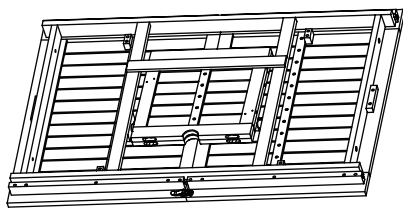

C-1X

D-1X

E-1X

F-1X

G-1X

TEILELISTE

①	M7x60mm	x 6
②	M8x40mm	x 2
③	M8x35mm	x 4
④		x 2

30 min

AUFBAUANLEITUNG

STEP 1

STEP 2

DININGSET 5-TLG. BROWN WASHED SUNFUN

Art.: 27756612

Length: **120/160**cm Chair: **53,5x58,5x91**

Width: **80** cm N.W.: **23,5** kg

Height: **75** cm G.W.: **26,0** kg