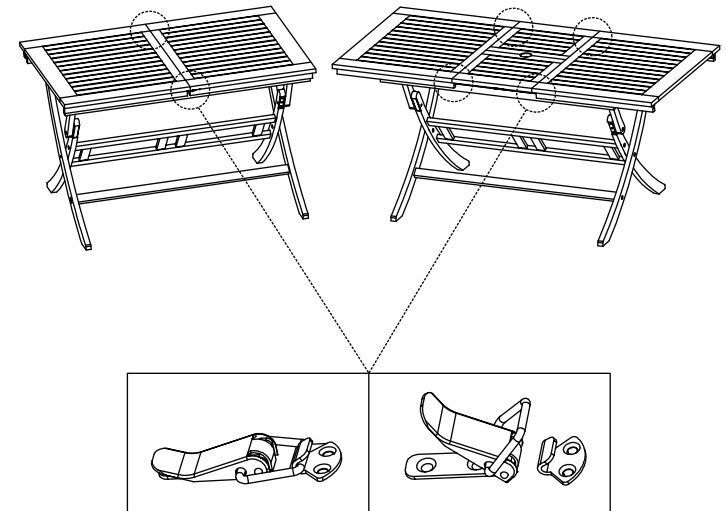

30 min

AUFBAUANLEITUNG

1

2

3

4

A-1X

B-1X

C-1X

D-1X

E-1X

F-1X

G-1X

TEILELISTE

①	M7x60mm	x 6
②	M8x40mm	x 2
③	M8x35mm	x 4
④		x 2

30 min

AUFBAUANLEITUNG

STEP 1

STEP 2

DININGSET 5-TLG. BROWN WASHED SUNFUN

Art.: 27756612

Length: **120/160**cm Chair: **53,5x58,5x91**

Width: **80** cm N.W.: **23,5** kg

Height: **75** cm G.W.: **26,0** kg