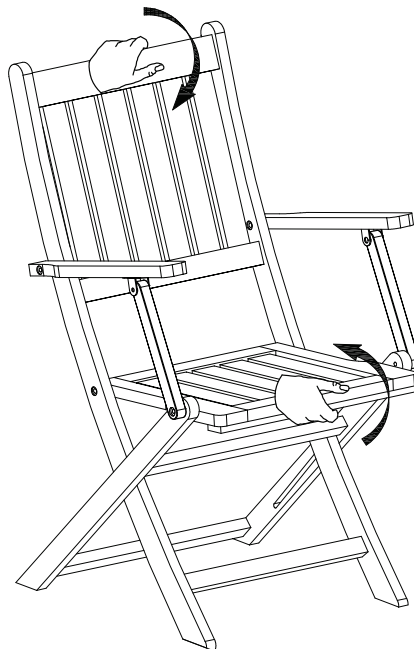

AUFBAUANLEITUNG

STEP 1

STEP 2

DININGSET 5-TLG. BROWN WASHED SUNFUN

Art.: 27756612

Length: **120/160**cm Chair: **53,5x58,5x91**

Width: **80** cm N.W.: **23,5** kg

Height: **75** cm G.W.: **26,0** kg