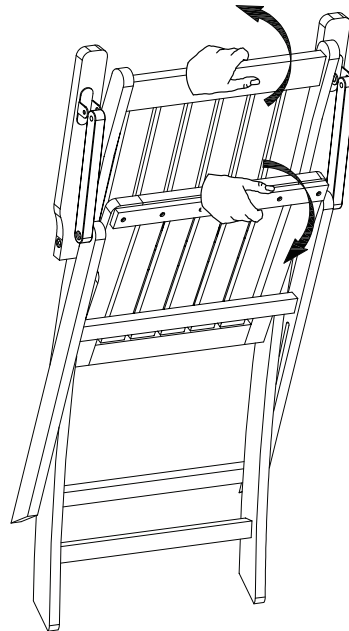

C-1X

D-1X

E-1X

F-1X

G-1X

TEILELISTE

①	M7x60mm	x 6
②	M8x40mm	x 2
③	M8x35mm	x 4
④		x 2

30 min

AUFBAUANLEITUNG

STEP 1

STEP 2

DININGSET 5-TLG. BROWN WASHED SUNFUN

Art.: 27756612

Length: **120/160**cm Chair: **53,5x58,5x91**

Width: **80** cm N.W.: **23,5** kg

Height: **75** cm G.W.: **26,0** kg