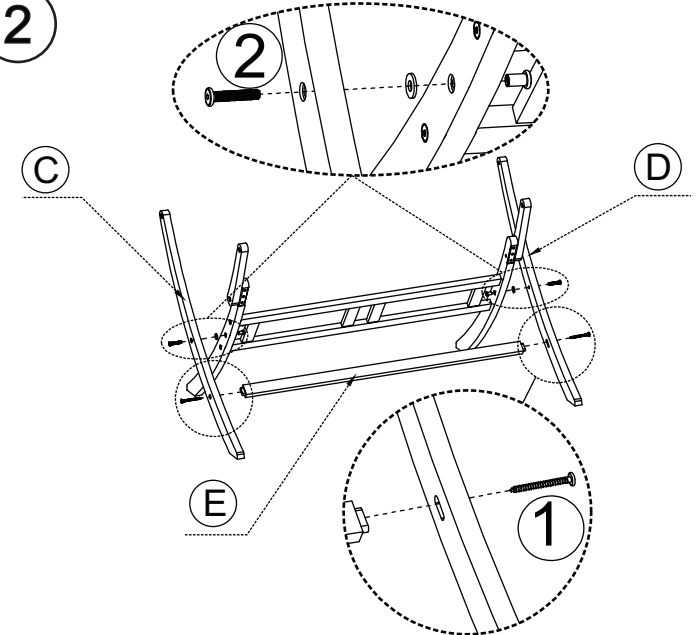

30 min

AUFBAUANLEITUNG

1

2

3

4

A-1X

B-1X

C-1X

D-1X

E-1X

F-1X

G-1X

TEILELISTE

①	M7x60mm	x 6
②	M8x40mm	x 2
③	M8x35mm	x 4
④		x 2

30 min

AUFBAUANLEITUNG

STEP 1

STEP 2

DININGSET 5-TLG. BROWN WASHED SUNFUN

Art.: 27756612

Length: **120/160**cm Chair: **53,5x58,5x91**

Width: **80** cm N.W.: **23,5** kg

Height: **75** cm G.W.: **26,0** kg