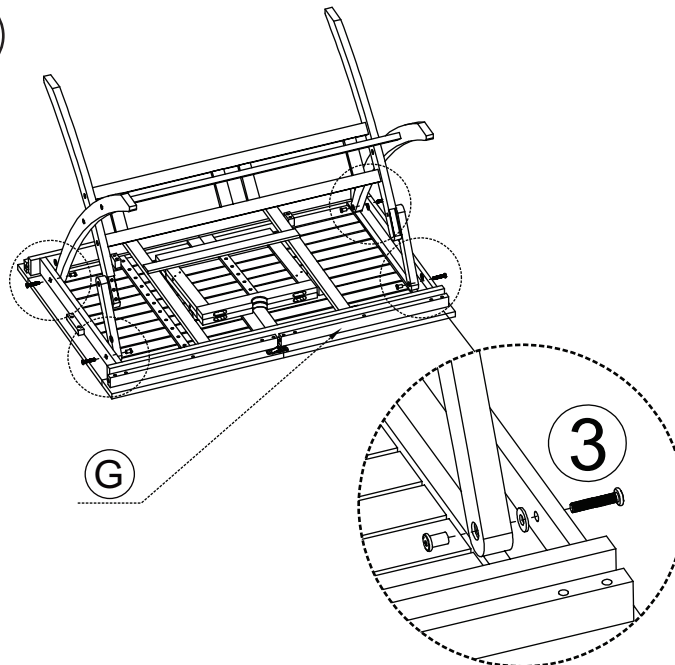

30 min

AUFBAUANLEITUNG

1

2

3

4

A-1X

B-1X

C-1X

D-1X

E-1X

F-1X

G-1X

TEILELISTE

①	M7x60mm	x 6
②	M8x40mm	x 2
③	M8x35mm	x 4
④		x 2

30 min

AUFBAUANLEITUNG

STEP 1

STEP 2

DININGSET 5-TLG. BROWN WASHED SUNFUN

Art.: 27756612

Length: **120/160**cm Chair: **53,5x58,5x91**

Width: **80** cm N.W.: **23,5** kg

Height: **75** cm G.W.: **26,0** kg