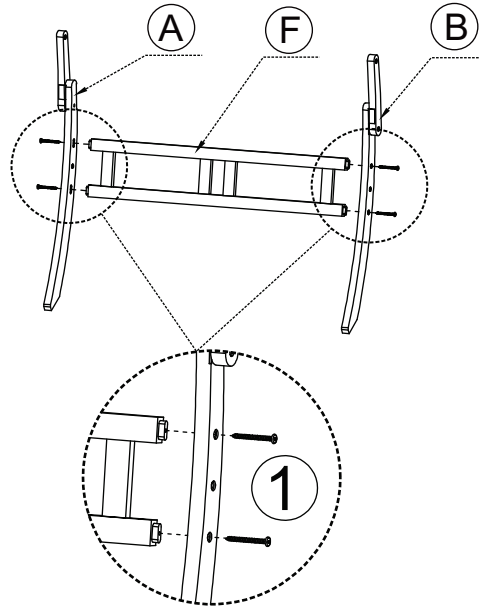

30 min

AUFBAUANLEITUNG

1

2

3

4

A-1X

B-1X

C-1X

D-1X

E-1X

F-1X

G-1X

TEILELISTE

①	M7x60mm	x 6
②	M8x40mm	x 2
③	M8x35mm	x 4
④		x 2

30 min

AUFBAUANLEITUNG

STEP 1

STEP 2

DININGSET 5-TLG. BROWN WASHED SUNFUN

Art.: 27756612

Length: **120/160**cm Chair: **53,5x58,5x91**

Width: **80** cm N.W.: **23,5** kg

Height: **75** cm G.W.: **26,0** kg