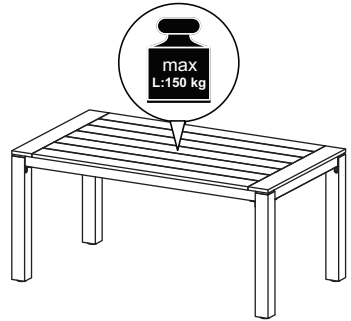

15 min

AUFBAUANLEITUNG

SCHRITT 1

SCHRITT 2

max
L:150 kg

A-1X

B-4X

SCHRITT 3

TEILELISTE

①	M8x50mm	x 8
②		x 8
③		x 8
④	M4x20mm	x 32
⑤		x 1

LAURA DININGTISCH 160 X 90 X 76CM SUNFUN

Art.: 28607324

Length: **160** cm N.W.: **26,5** kg

Width: **90** cm G.W.: **29,5** kg

Height: **76** cm