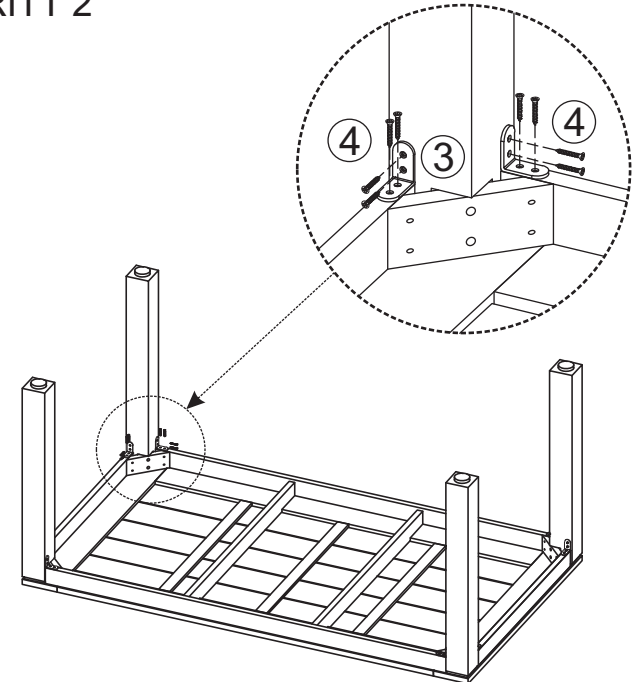

15 min

AUFBAUANLEITUNG

SCHRITT 1

SCHRITT 2

max
L:150 kg

A-1X

B-4X

SCHRITT 3

TEILELISTE

①	M8x50mm	x 8
②		x 8
③		x 8
④	M4x20mm	x 32
⑤		x 1

LAURA DININGTISCH 160 X 90 X 76CM SUNFUN

Art.: 28607324

Length: **160** cm N.W.: **26,5** kg

Width: **90** cm G.W.: **29,5** kg

Height: **76** cm