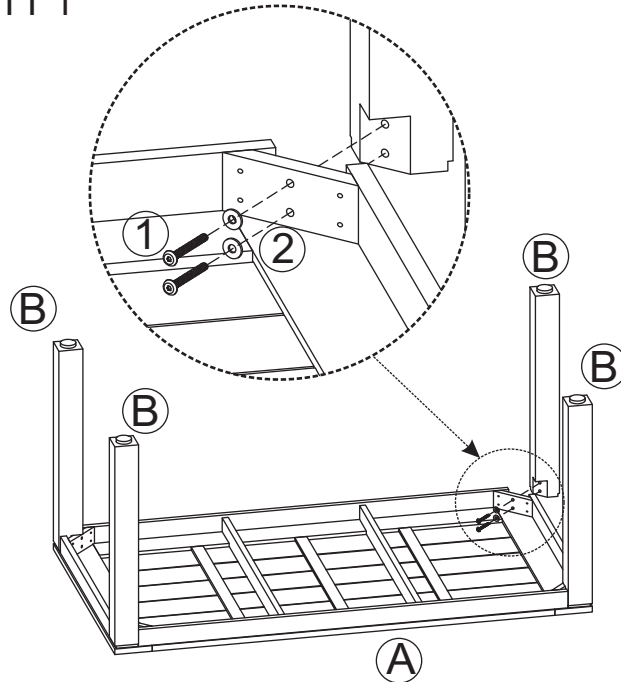

15 min

AUFBAUANLEITUNG

SCHRITT 1

SCHRITT 2

max
L:150 kg

A-1X

B-4X

SCHRITT 3

TEILELISTE

①	M8x50mm	x 8
②		x 8
③		x 8
④	M4x20mm	x 32
⑤		x 1

LAURA DININGTISCH 160 X 90 X 76CM SUNFUN

Art.: 28607324

Length: **160** cm N.W.: **26,5** kg

Width: **90** cm G.W.: **29,5** kg

Height: **76** cm