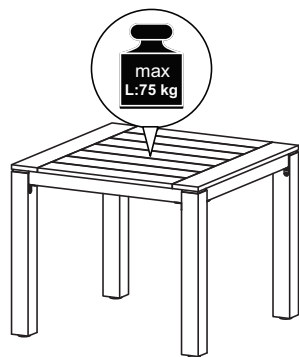

15 min

AUFBAUANLEITUNG

SCHRITT 1

max
L:75 kg

A-1X

SCHRITT 2

SCHRITT 3

B-4X

TEILELISTE

①	M8x50mm	x 8
②		x 8
③		x 8
④	M4x20mm	x 32
⑤		x 1

LAURA DININGTISCH 90 x 90 x 76CM SUNFUN

Art.: 28610128

Length: **90** cm N.W.: **18,0** kg

Width: **90** cm G.W.: **20,0** kg

Height: **76** cm

BAHAG AG