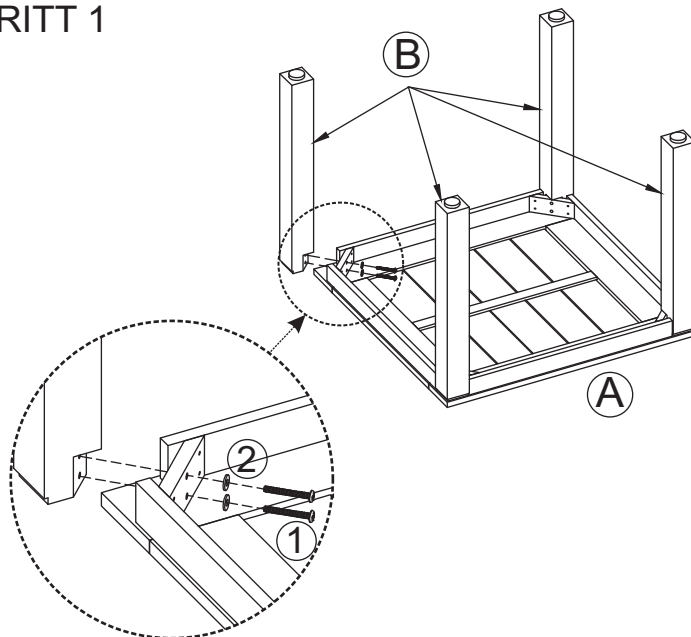

15 min

AUFBAUANLEITUNG

SCHRITT 1

max
L:75 kg

A-1X

SCHRITT 2

SCHRITT 3

B-4X

TEILELISTE

①	M8x50mm	x 8
②		x 8
③		x 8
④	M4x20mm	x 32
⑤		x 1

LAURA DININGTISCH 90 x 90 x 76CM SUNFUN

Art.: 28610128

Length: **90** cm N.W.: **18,0** kg

Width: **90** cm G.W.: **20,0** kg

Height: **76** cm

BAHAG AG