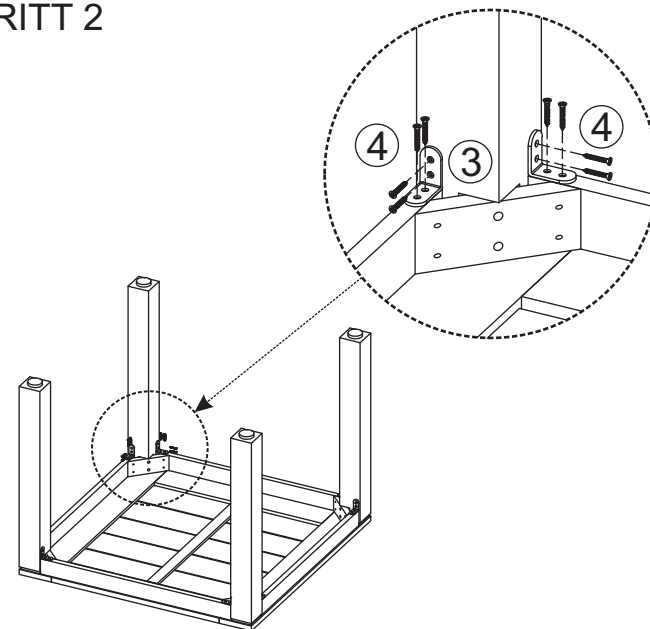

15 min

AUFBAUANLEITUNG

SCHRITT 1

max
L:75 kg

A-1X

SCHRITT 2

SCHRITT 3

B-4X

TEILELISTE

①	M8x50mm	x 8
②		x 8
③		x 8
④	M4x20mm	x 32
⑤		x 1

LAURA DININGTISCH 90 x 90 x 76CM SUNFUN

Art.: 28610128

Length: **90** cm N.W.: **18,0** kg

Width: **90** cm G.W.: **20,0** kg

Height: **76** cm

BAHAG AG