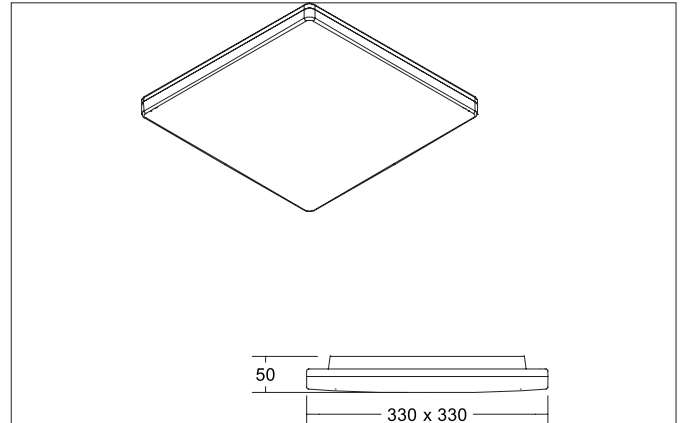

BYAM-S MAXI LED-Deckenanbau-Downlight, 3CCT, Multipower

17/24 W, IP65, schaltbar

Artikel-Nr. 12515073

Ausschreibungstext
 LED-Deckenanbau-Downlight, 3CCT, Multipower 17/24 W, IP65, schaltbar, Leuchtenlänge 330 mm, Leuchtenbreite 330 mm, Höhe 50 mm, Gewicht 1,075 kg, mit rotationssymmetrisch tief-breit-strahlender Lichtstärkeverteilung. Abdeckung Kunststoff opal, Bemessungslichtstrom 2.600 - 2.750 lm, Bemessungsleistung 1 x 24 W, Lichtfarbe warmweiß bis tageslichtweiß, ähnlichste Farbtemperatur (CCT) 3.000 - 5.700 K, allgemeiner Farbwiedergabeindex CRI > 80, Lebensdauer L70/B50 bei 25 °C: 50.000 h, Gehäusewerkstoff: Kunststoff, Farbe: weiß matt, zulässige Umgebungstemperatur (ta): -20 °C - +25 °C, Schutzklasse (EN 61140): II, Schutzart (DIN EN 60529): IP65, Stoßfestigkeitsgrad nach IEC62262: IK10. Mit elektronischem Betriebsgerät, schaltbar.

Produktvorteile

- Flache Anbauleuchte (Länge 330 mm, Breite 330 mm, Höhe 50 mm, mit Multipower-Funktion 17 W / 24 W) zur Decken- oder Wandmontage.
- 3 CCT einstellbar: 3.000 K / 4.000 K / 5.700 K.
- Lichtströme 24 W: 3.000 K: 2.600 lm, 4.000 K: 2.750 lm, 5.700 K: 2.740 lm.
- In drei Größen und 2 Formen (rund / quadratisch) verfügbar.
- Schaltbare Ausführung.
- Zeitersparnis bei der Montage.
- Einbaufedersatz zur Montage in Deckenöffnungen verfügbar, z. B. als Verblendung vorhandener Deckenöffnungen (Deckenstärke max. 25 mm, für Einbauöffnungen 120 - 200 mm)

BYAM-S MAXI LED-Deckenanbau-Downlight, 3CCT, Multipower
17/24 W, IP65, schaltbar

Artikel-Nr. 12515073

Artikeldaten	
Artikel-Nr.	12515073
GTIN	4255752500841
Serienname	BYAM-S MAXI
Kurzbeschreibung	LED-Deckenanbau-Downlight, 3CCT, Multipower 17/24 W, IP65, schaltbar
Material	Kunststoff
Farbe	weiß matt
Ausführung der Oberfläche	matt
Form	quadratisch
Länge	330 mm
Breite	330 mm
Aufbauhöhe	50 mm
Lieferumfang	inkl. Konverter mit Leistungs- und Farbtemperaturwahlmöglichkeit zum Anschluss an 230 V-Netzspannung, schaltbar
Nettogewicht	1,075 kg
D-Kennzeichen	Nein
Konformität	CE, UKCA