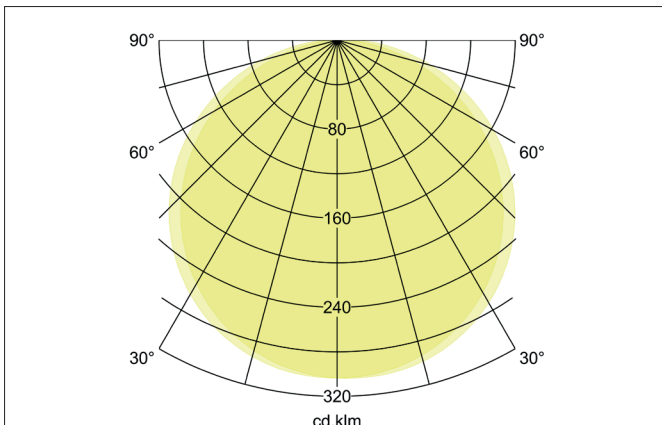

BYAM-S MAXI LED-Deckenanbau-Downlight, 3CCT, Multipower

17/24 W, IP65, schaltbar

Artikel-Nr. 12515073

Ausschreibungstext
 LED-Deckenanbau-Downlight, 3CCT, Multipower 17/24 W, IP65, schaltbar, Leuchtenlänge 330 mm, Leuchtenbreite 330 mm, Höhe 50 mm, Gewicht 1,075 kg, mit rotationssymmetrisch tief-breit-strahlender Lichtstärkeverteilung. Abdeckung Kunststoff opal, Bemessungslichtstrom 2.600 - 2.750 lm, Bemessungsleistung 1 x 24 W, Lichtfarbe warmweiß bis tageslichtweiß, ähnlichste Farbtemperatur (CCT) 3.000 - 5.700 K, allgemeiner Farbwiedergabeindex CRI > 80, Lebensdauer L70/B50 bei 25 °C: 50.000 h, Gehäusewerkstoff: Kunststoff, Farbe: weiß matt, zulässige Umgebungstemperatur (ta): -20 °C - +25 °C, Schutzklasse (EN 61140): II, Schutzart (DIN EN 60529): IP65, Stoßfestigkeitsgrad nach IEC62262: IK10. Mit elektronischem Betriebsgerät, schaltbar.

Produktvorteile

- Flache Anbauleuchte (Länge 330 mm, Breite 330 mm, Höhe 50 mm, mit Multipower-Funktion 17 W / 24 W) zur Decken- oder Wandmontage.
- 3 CCT einstellbar: 3.000 K / 4.000 K / 5.700 K.
- Lichtströme 24 W: 3.000 K: 2.600 lm, 4.000 K: 2.750 lm, 5.700 K: 2.740 lm.
- In drei Größen und 2 Formen (rund / quadratisch) verfügbar.
- Schaltbare Ausführung.
- Zeitersparnis bei der Montage.
- Einbaufedersatz zur Montage in Deckenöffnungen verfügbar, z. B. als Verblendung vorhandener Deckenöffnungen (Deckenstärke max. 25 mm, für Einbauöffnungen 120 - 200 mm)

Lichttechnik	
Farbtemperatur	3.000 K / 4.000 K / 5.700 K
Lichtfarbe	weiß
Farbtemperatur 1	3.000 K
Farbtemperatur 2	4.000 K
Farbtemperatur 3	5.700 K
Lichtaustritt	direkt
Lichtstrom	2.600 - 2.750 lm
Lichtstrom 1	2.600 lm
Lichtstrom 2	2.750 lm
Lichtstrom 3	2.740 lm
Systemeffizienz	115 lm/W
Farbwiedergabe	CRI > 80
Abstrahlwinkel	120°
Lichtverteilung	symmetrisch
Farbtemperatur einstellbar	Stufen