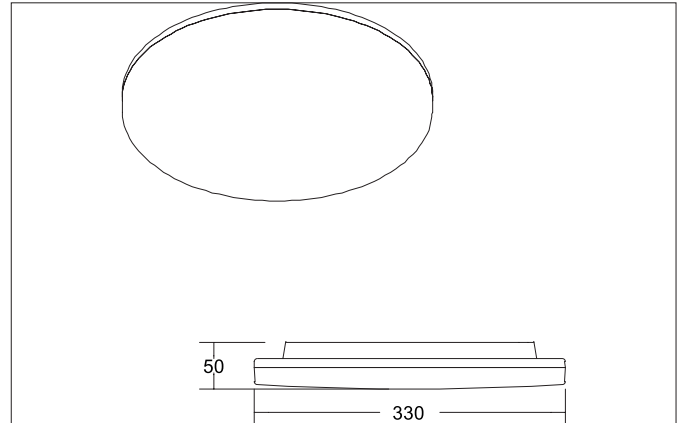

BYAM-R MAXI LED-Deckenanbau-Downlight, 3CCT, Multipower

17/24 W, IP65, schaltbar

Artikel-Nr. 12512073

Ausschreibungstext
 LED-Deckenanbau-Downlight, 3CCT, Multipower 17/24 W, IP65, schaltbar, Leuchtdurchmesser 330 mm, Höhe 50 mm, Gewicht 1,075 kg, mit rotationssymmetrisch tief-breit-strahlender Lichtstärkeverteilung. Abdeckung Kunststoff opal, Bemessungslichtstrom 2.600 - 2.750 lm, Bemessungsleistung 1 x 24 W, Lichtfarbe warmweiß bis tageslichtweiß, ähnlichste Farbtemperatur (CCT) 3.000 - 5.700 K, allgemeiner Farbwiedergabeindex CRI > 80, Lebensdauer L70/B50 bei 25 °C: 50.000 h, Gehäusewerkstoff: Kunststoff, Farbe: weiß matt, zulässige Umgebungstemperatur (ta): -20 °C - +25 °C, Schutzklasse (EN 61140): II, Schutzart (DIN EN 60529): IP65, Stoßfestigkeitsgrad nach IEC62262: IK10. Mit elektronischem Betriebsgerät, schaltbar.

Produktvorteile

- Flache Anbauleuchte (Durchmesser 330 mm, Höhe 50 mm, mit Multipower-Funktion 17 W / 24 W) zur Decken- oder Wandmontage.
- 3 CCT einstellbar: 3.000 K / 4.000 K / 5.700 K.
- Lichtströme 24 W: 3.000 K: 2.600 lm, 4.000 K: 2.750 lm, 5.700 K: 2.740 lm
- In drei Größen und 2 Formen (rund / quadratisch) verfügbar.
- Schaltbare Ausführung.
- Zeitersparnis bei der Montage.
- Einbaufedersatz zur Montage in Deckenöffnungen verfügbar, z. B. als Verblendung vorhandener Deckenöffnungen (Deckenstärke max. 25 mm, für Einbauöffnungen 120 - 200 mm)

BYAM-R MAXI LED-Deckenanbau-Downlight, 3CCT, Multipower
17/24 W, IP65, schaltbar

Artikel-Nr. 12512073

Artikeldaten	
Artikel-Nr.	12512073
GTIN	4255752500827
Serienname	BYAM-R MAXI
Kurzbeschreibung	LED-Deckenanbau-Downlight, 3CCT, Multipower 17/24 W, IP65, schaltbar
Material	Kunststoff
Farbe	weiß matt
Ausführung der Oberfläche	matt
Form	rund
Außendurchmesser	330 mm
Aufbauhöhe	50 mm
Lieferumfang	inkl. Konverter mit Leistungs- und Farbtemperaturwahlmöglichkeit zum Anschluss an 230 V-Netzspannung, schaltbar
Nettogewicht	1,075 kg
D-Kennzeichen	Nein
Konformität	CE, UKCA