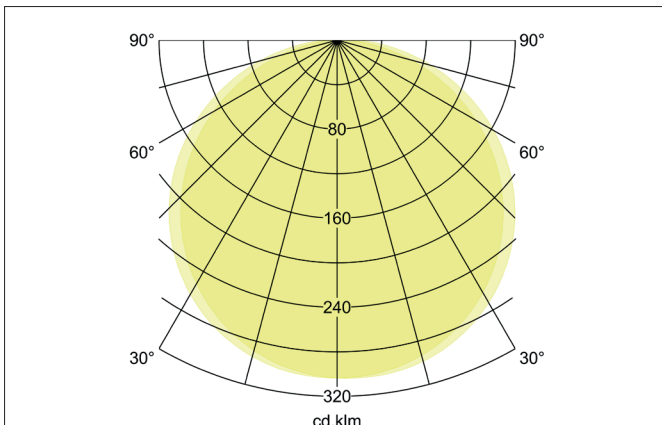

BYAM-R MAXI LED-Deckenanbau-Downlight, 3CCT, Multipower

17/24 W, IP65, schaltbar

Artikel-Nr. 12512073

Ausschreibungstext
 LED-Deckenanbau-Downlight, 3CCT, Multipower 17/24 W, IP65, schaltbar, Leuchtdurchmesser 330 mm, Höhe 50 mm, Gewicht 1,075 kg, mit rotationssymmetrisch tief-breit-strahlender Lichtstärkeverteilung. Abdeckung Kunststoff opal, Bemessungslichtstrom 2.600 - 2.750 lm, Bemessungsleistung 1 x 24 W, Lichtfarbe warmweiß bis tageslichtweiß, ähnlichste Farbtemperatur (CCT) 3.000 - 5.700 K, allgemeiner Farbwiedergabeindex CRI > 80, Lebensdauer L70/B50 bei 25 °C: 50.000 h, Gehäusewerkstoff: Kunststoff, Farbe: weiß matt, zulässige Umgebungstemperatur (ta): -20 °C - +25 °C, Schutzklasse (EN 61140): II, Schutzart (DIN EN 60529): IP65, Stoßfestigkeitsgrad nach IEC62262: IK10. Mit elektronischem Betriebsgerät, schaltbar.

Produktvorteile

- Flache Anbauleuchte (Durchmesser 330 mm, Höhe 50 mm, mit Multipower-Funktion 17 W / 24 W) zur Decken- oder Wandmontage.
- 3 CCT einstellbar: 3.000 K / 4.000 K / 5.700 K.
- Lichtströme 24 W: 3.000 K: 2.600 lm, 4.000 K: 2.750 lm, 5.700 K: 2.740 lm
- In drei Größen und 2 Formen (rund / quadratisch) verfügbar.
- Schaltbare Ausführung.
- Zeitersparnis bei der Montage.
- Einbaufedersatz zur Montage in Deckenöffnungen verfügbar, z. B. als Verblendung vorhandener Deckenöffnungen (Deckenstärke max. 25 mm, für Einbauöffnungen 120 - 200 mm)

Lichttechnik	
Farbtemperatur	3.000 K / 4.000 K / 5.700 K
Lichtfarbe	weiß
Farbtemperatur 1	3.000 K
Farbtemperatur 2	4.000 K
Farbtemperatur 3	5.700 K
Lichtaustritt	direkt
Lichtstrom	2.600 - 2.750 lm
Lichtstrom 1	2.600 lm
Lichtstrom 2	2.750 lm
Lichtstrom 3	2.740 lm
Systemeffizienz	115 lm/W
Farbwiedergabe	CRI > 80
Abstrahlwinkel	120°
Lichtverteilung	symmetrisch
Farbtemperatur einstellbar	Stufen