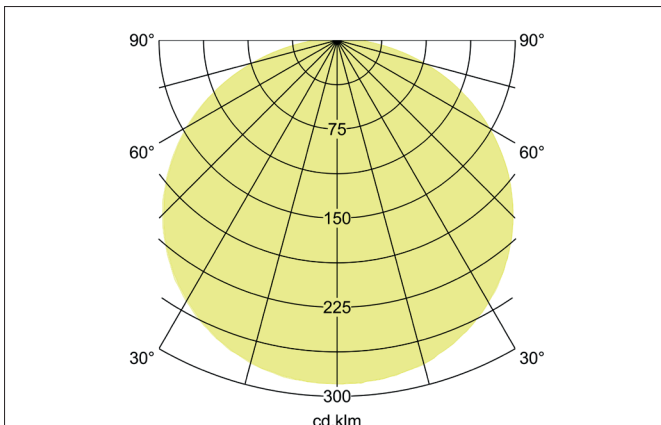

**BYAM-S MINI LED-Deckenanbau-Downlight, 3CCT, Multipower  
10/15 W, IP65, schaltbar**  
Artikel-Nr. 12513073

**Ausschreibungstext**

LED-Deckenanbau-Downlight, 3CCT, Multipower 10/15 W, IP65, schaltbar, Leuchtenlänge 220 mm, Leuchtenbreite 220 mm, Höhe 50 mm, Gewicht 0,645 kg, mit rotationssymmetrisch tief-breit-strahlender Lichtstärkeverteilung. Abdeckung Kunststoff opal, Bemessungslichtstrom 1.580 - 1.690 lm, Bemessungsleistung 1 x 15 W, Lichtfarbe warmweiß bis tageslichtweiß, ähnlichste Farbtemperatur (CCT) 3.000 - 5.700 K, allgemeiner Farbwiedergabeindex CRI > 80, Lebensdauer L70/B50 bei 25 °C: 50.000 h, Gehäusewerkstoff: Kunststoff, Farbe: weiß matt, zulässige Umgebungstemperatur (ta): -20 °C - +25 °C, Schutzklasse (EN 61140): II, Schutzart (DIN EN 60529): IP65, Stoßfestigkeitsgrad nach IEC62262: IK10. Mit elektronischem Betriebsgerät, schaltbar.

**Produktvorteile**

- Flache Anbauleuchte (Länge 220 mm, Breite 220 mm, Höhe 50 mm, mit Multipower-Funktion 10 W / 15 W) zur Decken- oder Wandmontage.
- 3 CCT einstellbar: 3.000 K / 4.000 K / 5.700 K.
- Lichtströme 15 W: 3.000 K: 1.580 lm, 4.000 K: 1.690 lm, 5.700 K: 1.640 lm.
- In drei Größen und 2 Formen (rund / quadratisch) verfügbar.
- Schaltbare Ausführung.
- Zeitersparnis bei der Montage.
- Einbaufedersatz zur Montage in Deckenöffnungen verfügbar, z. B. als Verblendung vorhandener Deckenöffnungen (Deckenstärke max. 25 mm, für Einbauöffnungen 80 - 160 mm)

Lichttechnik	
Farbtemperatur	3.000 K / 4.000 K / 5.700 K
Lichtfarbe	weiß
Farbtemperatur 1	3.000 K
Farbtemperatur 2	4.000 K
Farbtemperatur 3	5.700 K
Lichtaustritt	direkt
Lichtstrom	1.580 - 1.690 lm
Lichtstrom 1	1.580 lm
Lichtstrom 2	1.690 lm
Lichtstrom 3	1.640 lm
Systemeffizienz	113 lm/W
Farbwiedergabe	CRI > 80
Abstrahlwinkel	120°
Lichtverteilung	symmetrisch
Farbtemperatur einstellbar	Stufen