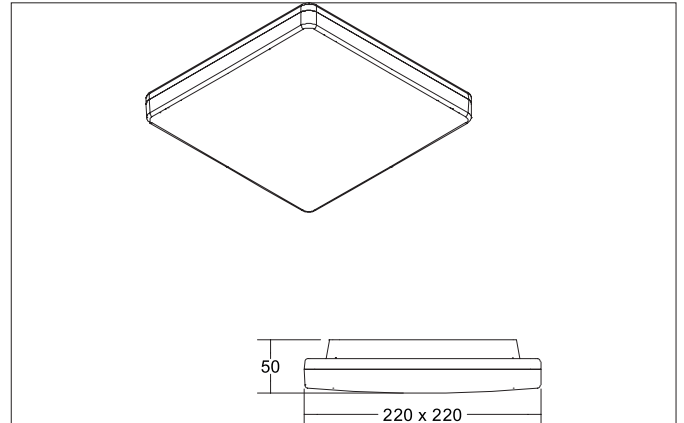

**BYAM-S MINI LED-Deckenanbau-Downlight, 3CCT, Multipower  
10/15 W, IP65, schaltbar**  
Artikel-Nr. 12513073

**Ausschreibungstext**

LED-Deckenanbau-Downlight, 3CCT, Multipower 10/15 W, IP65, schaltbar, Leuchtenlänge 220 mm, Leuchtenbreite 220 mm, Höhe 50 mm, Gewicht 0,645 kg, mit rotationssymmetrisch tief-breit-strahlender Lichtstärkeverteilung. Abdeckung Kunststoff opal, Bemessungslichtstrom 1.580 - 1.690 lm, Bemessungsleistung 1 x 15 W, Lichtfarbe warmweiß bis tageslichtweiß, ähnlichste Farbtemperatur (CCT) 3.000 - 5.700 K, allgemeiner Farbwiedergabeindex CRI > 80, Lebensdauer L70/B50 bei 25 °C: 50.000 h, Gehäusewerkstoff: Kunststoff, Farbe: weiß matt, zulässige Umgebungstemperatur (ta): -20 °C - +25 °C, Schutzklasse (EN 61140): II, Schutzart (DIN EN 60529): IP65, Stoßfestigkeitsgrad nach IEC62262: IK10. Mit elektronischem Betriebsgerät, schaltbar.

**Produktvorteile**

- Flache Anbauleuchte (Länge 220 mm, Breite 220 mm, Höhe 50 mm, mit Multipower-Funktion 10 W / 15 W) zur Decken- oder Wandmontage.
- 3 CCT einstellbar: 3.000 K / 4.000 K / 5.700 K.
- Lichtströme 15 W: 3.000 K: 1.580 lm, 4.000 K: 1.690 lm, 5.700 K: 1.640 lm.
- In drei Größen und 2 Formen (rund / quadratisch) verfügbar.
- Schaltbare Ausführung.
- Zeitersparnis bei der Montage.
- Einbaufedersatz zur Montage in Deckenöffnungen verfügbar, z. B. als Verblendung vorhandener Deckenöffnungen (Deckenstärke max. 25 mm, für Einbauöffnungen 80 - 160 mm)