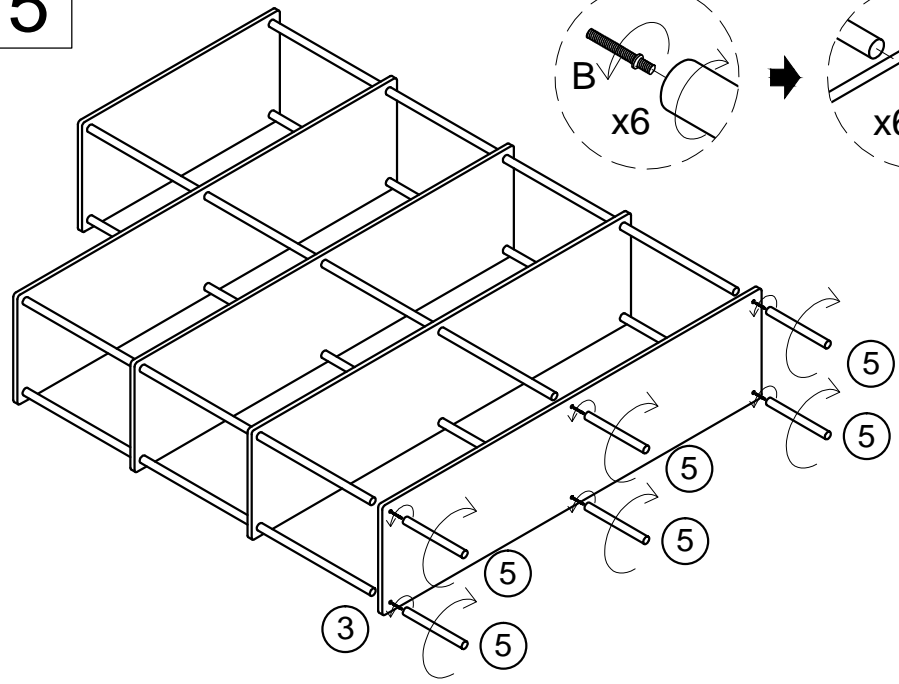

Gebrauchsanweisung

Regal INDU - 140 x 196 cm

Designed in Germany

Wichtig:

FÜR SPÄTERE BEZUGNAHME

AUFBEWAHREN. SORGFÄLTIG LESEN!

1		1PC	6		2PCS	Lieferumfang + Montageschritte  <p>Wir weisen darauf hin, dass die Home Deluxe GmbH grundsätzlich keine Kosten für Montage oder handwerkliche Leistungen – wie etwa Elektrikerkosten oder vergleich-bare Fachmannkosten - übernimmt.</p>
2		1PC	A	 M6mm 6PCS		
3		3PCS	B	 M6mm 22PCS		
4		22PCS	C	 4*12mm 2PCS		
5		6PCS	D	 4*35mm 2PCS		
			E	 2PCS		

3

4

5

6

Gebrauchsanweisung

Regal INDU - 207 x 196 cm

Designed in Germany

**Wichtig:
FÜR SPÄTERE BEZUGNAHME
AUFBEWAHREN. SORGFÄLTIG LESEN!**