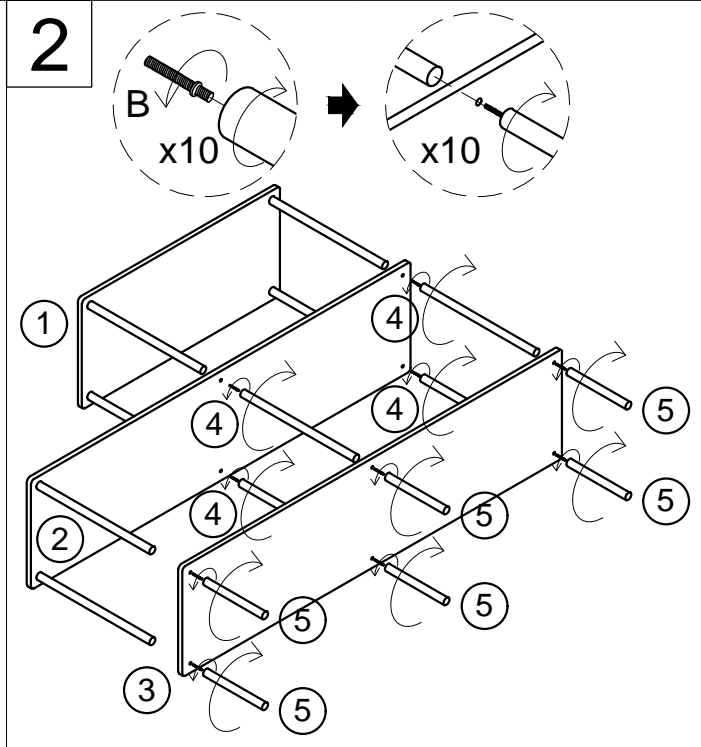

Gebrauchsanweisung Regal INDU - 140 x 110 cm

Designed in Germany

**Wichtig:
FÜR SPÄTERE BEZUGNAHME
AUFBEWAHREN. SORGFÄLTIG LESEN!**

1		1PC	6		2PCS	<h2>Lieferumfang + Montageschritte</h2>  <p>Wir weisen darauf hin, dass die Home Deluxe GmbH grundsätzlich keine Kosten für Montage oder handwerkliche Leistungen – wie etwa Elektrikerkosten oder vergleich-bare Fachmannkosten - übernimmt.</p> <p>Bitte beachte, dass unser Unternehmen über kein eigenes Service- oder Technikerteam verfügt. Für die ordnungsgemäße Montage und Anschlussarbeiten ist der Kunde selbst verantwortlich.</p>
2		1PC	A	 M6mm 6PCS		
3		1PC	B	 M6mm 10PCS		
4		10PCS	C	 4*12mm 2PCS		
5		6PCS	D	 4*35mm 2PCS		
			E	 2PCS		

Gebrauchsanweisung

Regal INDU - 140 x 196 cm

Designed in Germany

Wichtig:

FÜR SPÄTERE BEZUGNAHME

AUFBEWAHREN. SORGFÄLTIG LESEN!

1		1PC	6		2PCS	Lieferumfang + Montageschritte  <p>Wir weisen darauf hin, dass die Home Deluxe GmbH grundsätzlich keine Kosten für Montage oder handwerkliche Leistungen – wie etwa Elektrikerkosten oder vergleich-bare Fachmannkosten - übernimmt.</p>
2		1PC	A	 M6mm 6PCS		
3		3PCS	B	 M6mm 22PCS		
4		22PCS	C	 4*12mm 2PCS		
5		6PCS	D	 4*35mm 2PCS		
			E	 2PCS		

3

4

5

6

Gebrauchsanweisung

Regal INDU - 207 x 196 cm

Designed in Germany

**Wichtig:
FÜR SPÄTERE BEZUGNAHME
AUFBEWAHREN. SORGFÄLTIG LESEN!**