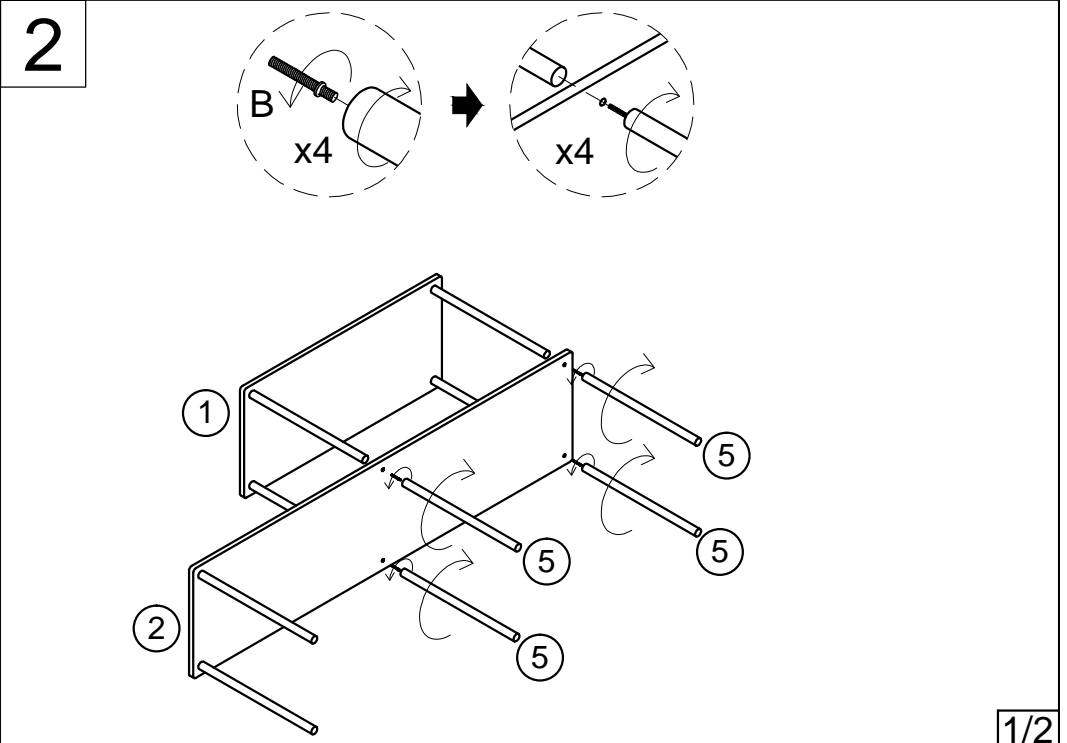

3

4

5

6

Gebrauchsanweisung

Regal INDU - 207 x 196 cm

Designed in Germany

**Wichtig:
FÜR SPÄTERE BEZUGNAHME
AUFBEWAHREN. SORGFÄLTIG LESEN!**

1		1PC	7		2PCS
2		1PC	A	 M6mm 8PCS	
3		1PC	B	 M6mm 26PCS	
4		2PCS	C	 4*12mm 2PCS	
5		26PCS	D	 4*35mm 2PCS	
6		8PCS	E	 2PCS	

Lieferumfang + Montageschritte

Wir weisen darauf hin, dass die Home Deluxe GmbH grundsätzlich keine Kosten für Montage oder handwerkliche Leistungen – wie etwa Elektrikerkosten oder vergleich-bare Fachmannkosten - übernimmt.