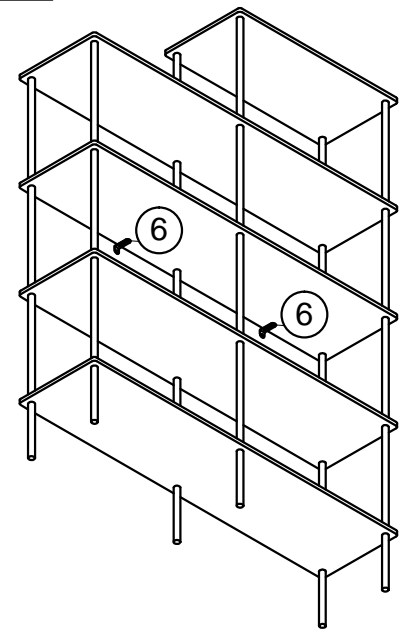

3

4

5

6

Gebrauchsanweisung

Regal INDU - 207 x 196 cm

Designed in Germany

**Wichtig:
FÜR SPÄTERE BEZUGNAHME
AUFBEWAHREN. SORGFÄLTIG LESEN!**

1		1PC	7		2PCS
2		1PC	A	 M6mm 8PCS	
3		1PC	B	 M6mm 26PCS	
4		2PCS	C	 4*12mm 2PCS	
5		26PCS	D	 4*35mm 2PCS	
6		8PCS	E	 2PCS	

Lieferumfang + Montageschritte

Wir weisen darauf hin, dass die Home Deluxe GmbH grundsätzlich keine Kosten für Montage oder handwerkliche Leistungen – wie etwa Elektrikerkosten oder vergleich-bare Fachmannkosten - übernimmt.