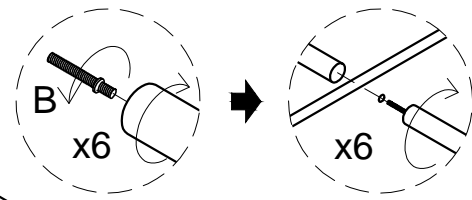

Gebrauchsanweisung Regal INDU - 140 x 110 cm

Designed in Germany

**Wichtig:
FÜR SPÄTERE BEZUGNAHME
AUFBEWAHREN. SORGFÄLTIG LESEN!**

1		1PC	6		2PCS	<h2>Lieferumfang + Montageschritte</h2>  <p>Wir weisen darauf hin, dass die Home Deluxe GmbH grundsätzlich keine Kosten für Montage oder handwerkliche Leistungen – wie etwa Elektrikerkosten oder vergleich-bare Fachmannkosten - übernimmt.</p> <p>Bitte beachte, dass unser Unternehmen über kein eigenes Service- oder Technikerteam verfügt. Für die ordnungsgemäße Montage und Anschlussarbeiten ist der Kunde selbst verantwortlich.</p>
2		1PC	A	 M6mm 6PCS		
3		1PC	B	 M6mm 10PCS		
4		10PCS	C	 4*12mm 2PCS		
5		6PCS	D	 4*35mm 2PCS		
			E	 2PCS		

Gebrauchsanweisung

Regal INDU - 140 x 196 cm

Designed in Germany

Wichtig:

FÜR SPÄTERE BEZUGNAHME

AUFBEWAHREN. SORGFÄLTIG LESEN!

1		1PC	6		2PCS	Lieferumfang + Montageschritte  <p>Wir weisen darauf hin, dass die Home Deluxe GmbH grundsätzlich keine Kosten für Montage oder handwerkliche Leistungen – wie etwa Elektrikerkosten oder vergleich-bare Fachmannkosten - übernimmt.</p>
2		1PC	A	 M6mm 6PCS		
3		3PCS	B	 M6mm 22PCS		
4		22PCS	C	 4*12mm 2PCS		
5		6PCS	D	 4*35mm 2PCS		
			E	 2PCS		

3

4

5

6

Gebrauchsanweisung

Regal INDU - 207 x 196 cm

Designed in Germany

**Wichtig:
FÜR SPÄTERE BEZUGNAHME
AUFBEWAHREN. SORGFÄLTIG LESEN!**