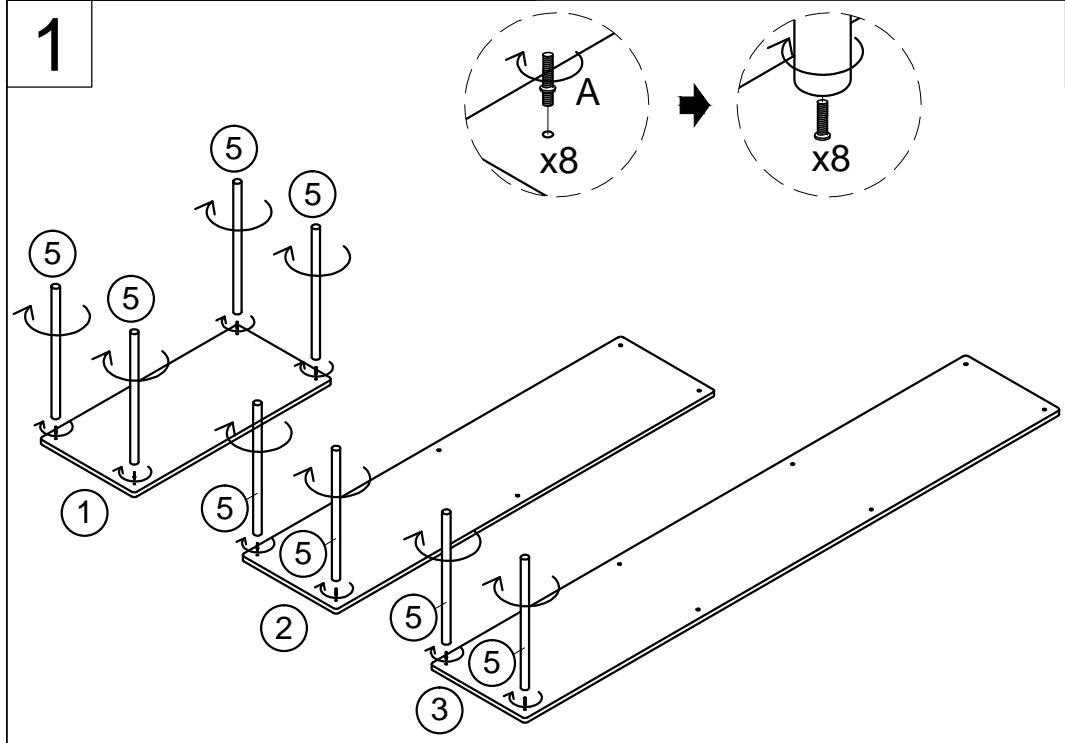

3

4

5

6

Gebrauchsanweisung

Regal INDU - 207 x 196 cm

Designed in Germany

**Wichtig:
FÜR SPÄTERE BEZUGNAHME
AUFBEWAHREN. SORGFÄLTIG LESEN!**

1		1PC	7		2PCS
2		1PC	A	 M6mm 8PCS	
3		1PC	B	 M6mm 26PCS	
4		2PCS	C	 4*12mm 2PCS	
5		26PCS	D	 4*35mm 2PCS	
6		8PCS	E	 2PCS	

Lieferumfang + Montageschritte

Wir weisen darauf hin, dass die Home Deluxe GmbH grundsätzlich keine Kosten für Montage oder handwerkliche Leistungen – wie etwa Elektrikerkosten oder vergleich-bare Fachmannkosten - übernimmt.