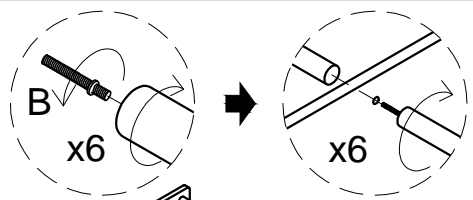

Gebrauchsanweisung Regal INDU - 140 x 110 cm

Designed in Germany

**Wichtig:
FÜR SPÄTERE BEZUGNAHME
AUFBEWAHREN. SORGFÄLTIG LESEN!**

1		1PC	6		2PCS	<h2>Lieferumfang + Montageschritte</h2>  <p>Wir weisen darauf hin, dass die Home Deluxe GmbH grundsätzlich keine Kosten für Montage oder handwerkliche Leistungen – wie etwa Elektrikerkosten oder vergleich-bare Fachmannkosten - übernimmt.</p> <p>Bitte beachte, dass unser Unternehmen über kein eigenes Service- oder Technikerteam verfügt. Für die ordnungsgemäße Montage und Anschlussarbeiten ist der Kunde selbst verantwortlich.</p>
2		1PC	A	 M6mm 6PCS		
3		1PC	B	 M6mm 10PCS		
4		10PCS	C	 4*12mm 2PCS		
5		6PCS	D	 4*35mm 2PCS		
			E	 2PCS		

Gebrauchsanweisung

Regal INDU - 140 x 196 cm

Designed in Germany

Wichtig:

FÜR SPÄTERE BEZUGNAHME

AUFBEWAHREN. SORGFÄLTIG LESEN!

1		1PC	6		2PCS	Lieferumfang + Montageschritte  <p>Wir weisen darauf hin, dass die Home Deluxe GmbH grundsätzlich keine Kosten für Montage oder handwerkliche Leistungen – wie etwa Elektrikerkosten oder vergleich-bare Fachmannkosten - übernimmt.</p>
2		1PC	A	 M6mm 6PCS		
3		3PCS	B	 M6mm 22PCS		
4		22PCS	C	 4*12mm 2PCS		
5		6PCS	D	 4*35mm 2PCS		
			E	 2PCS		

3

4

5

6

Gebrauchsanweisung

Regal INDU - 207 x 196 cm

Designed in Germany

**Wichtig:
FÜR SPÄTERE BEZUGNAHME
AUFBEWAHREN. SORGFÄLTIG LESEN!**