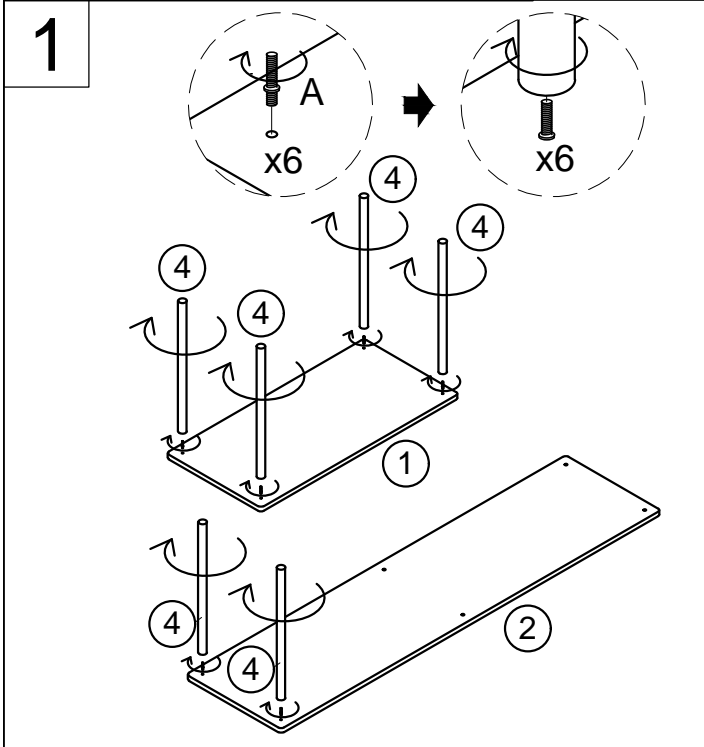

Gebrauchsanweisung Regal INDU - 140 x 110 cm

Designed in Germany

**Wichtig:
FÜR SPÄTERE BEZUGNAHME
AUFBEWAHREN. SORGFÄLTIG LESEN!**

1		1PC	6		2PCS	<h2>Lieferumfang + Montageschritte</h2>  <p>Wir weisen darauf hin, dass die Home Deluxe GmbH grundsätzlich keine Kosten für Montage oder handwerkliche Leistungen – wie etwa Elektrikerkosten oder vergleich-bare Fachmannkosten - übernimmt.</p> <p>Bitte beachte, dass unser Unternehmen über kein eigenes Service- oder Technikerteam verfügt. Für die ordnungsgemäße Montage und Anschlussarbeiten ist der Kunde selbst verantwortlich.</p>
2		1PC	A	 M6mm 6PCS		
3		1PC	B	 M6mm 10PCS		
4		10PCS	C	 4*12mm 2PCS		
5		6PCS	D	 4*35mm 2PCS		
			E	 2PCS		

Gebrauchsanweisung

Regal INDU - 140 x 196 cm

Designed in Germany

Wichtig:

FÜR SPÄTERE BEZUGNAHME

AUFBEWAHREN. SORGFÄLTIG LESEN!

1		1PC	6		2PCS	Lieferumfang + Montageschritte  <p>Wir weisen darauf hin, dass die Home Deluxe GmbH grundsätzlich keine Kosten für Montage oder handwerkliche Leistungen – wie etwa Elektrikerkosten oder vergleich-bare Fachmannkosten - übernimmt.</p>
2		1PC	A	 M6mm 6PCS		
3		3PCS	B	 M6mm 22PCS		
4		22PCS	C	 4*12mm 2PCS		
5		6PCS	D	 4*35mm 2PCS		
			E	 2PCS		