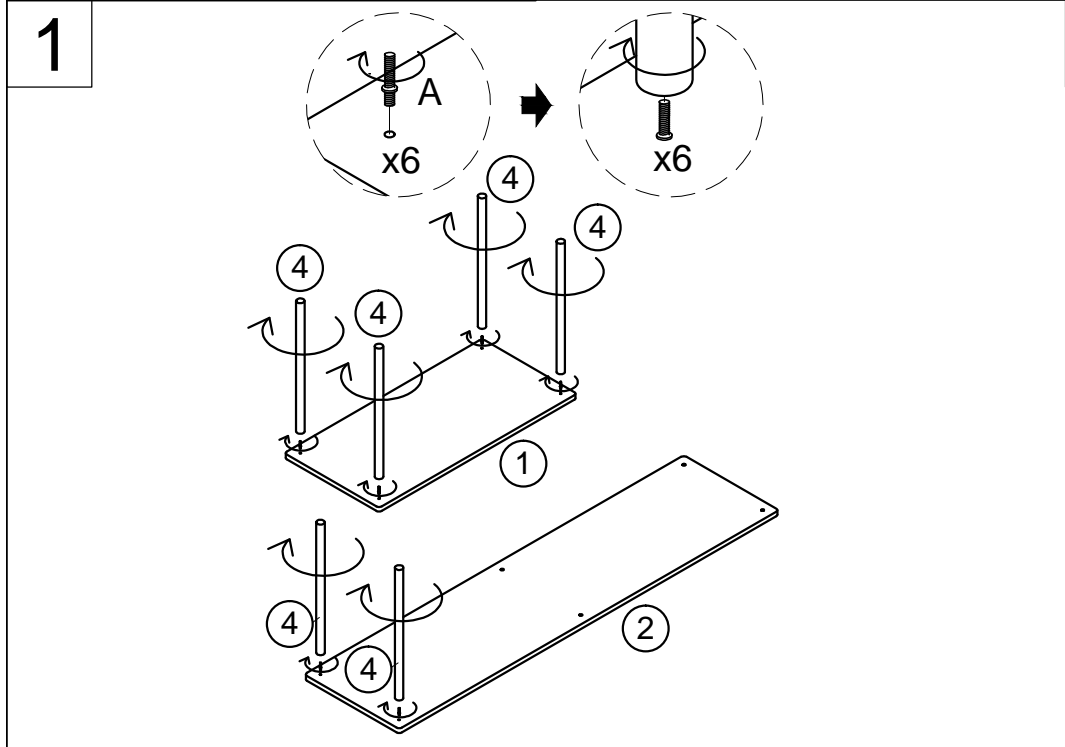

Gebrauchsanweisung

Regal INDU - 140 x 196 cm

Designed in Germany

Wichtig:

FÜR SPÄTERE BEZUGNAHME

AUFBEWAHREN. SORGFÄLTIG LESEN!

1		1PC	6		2PCS	Lieferumfang + Montageschritte  <p>Wir weisen darauf hin, dass die Home Deluxe GmbH grundsätzlich keine Kosten für Montage oder handwerkliche Leistungen – wie etwa Elektrikerkosten oder vergleich-bare Fachmannkosten - übernimmt.</p>
2		1PC	A	 M6mm 6PCS		
3		3PCS	B	 M6mm 22PCS		
4		22PCS	C	 4*12mm 2PCS		
5		6PCS	D	 4*35mm 2PCS		
			E	 2PCS		