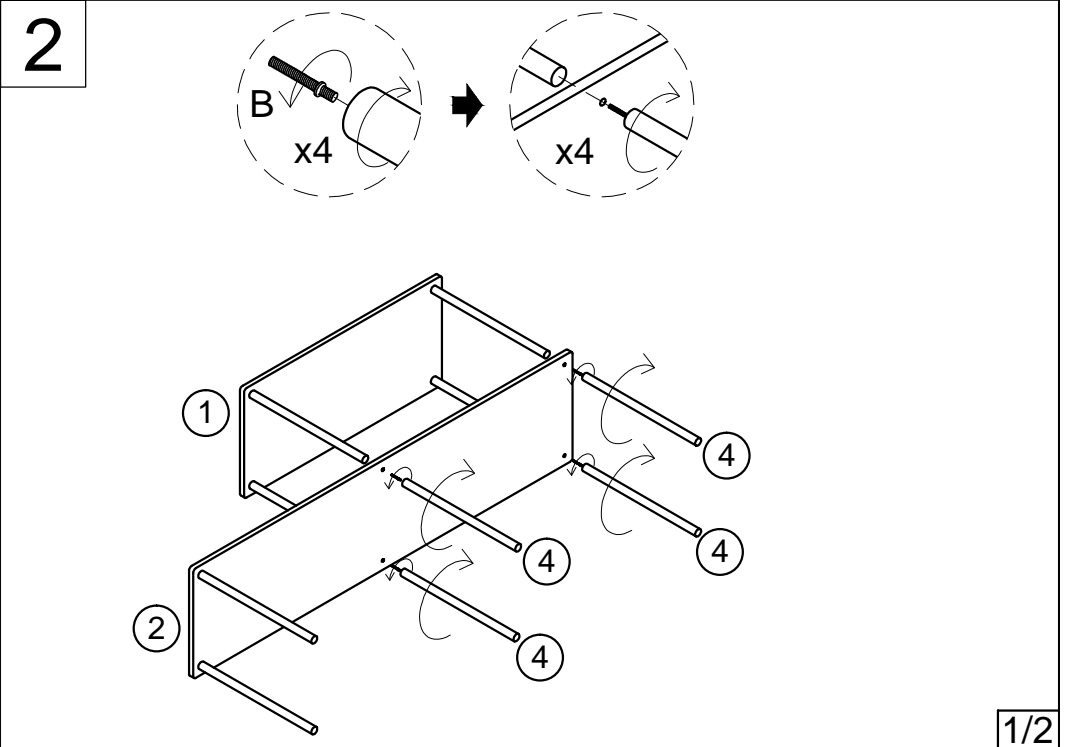

Gebrauchsanweisung

Regal INDU - 140 x 196 cm

Designed in Germany

Wichtig:

FÜR SPÄTERE BEZUGNAHME

AUFBEWAHREN. SORGFÄLTIG LESEN!

1		1PC	6		2PCS	Lieferumfang + Montageschritte  <p>Wir weisen darauf hin, dass die Home Deluxe GmbH grundsätzlich keine Kosten für Montage oder handwerkliche Leistungen – wie etwa Elektrikerkosten oder vergleich-bare Fachmannkosten - übernimmt.</p>
2		1PC	A	 M6mm 6PCS		
3		3PCS	B	 M6mm 22PCS		
4		22PCS	C	 4*12mm 2PCS		
5		6PCS	D	 4*35mm 2PCS		
			E	 2PCS		