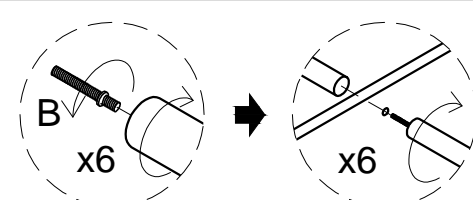

Gebrauchsanweisung

Regal INDU - 140 x 196 cm

Designed in Germany

Wichtig:

FÜR SPÄTERE BEZUGNAHME

AUFBEWAHREN. SORGFÄLTIG LESEN!

1		1PC	6		2PCS	Lieferumfang + Montageschritte  <p>Wir weisen darauf hin, dass die Home Deluxe GmbH grundsätzlich keine Kosten für Montage oder handwerkliche Leistungen – wie etwa Elektrikerkosten oder vergleich-bare Fachmannkosten - übernimmt.</p>
2		1PC	A	 M6mm 6PCS		
3		3PCS	B	 M6mm 22PCS		
4		22PCS	C	 4*12mm 2PCS		
5		6PCS	D	 4*35mm 2PCS		
			E	 2PCS		

3

4

5

6

Gebrauchsanweisung

Regal INDU - 207 x 196 cm

Designed in Germany

**Wichtig:
FÜR SPÄTERE BEZUGNAHME
AUFBEWAHREN. SORGFÄLTIG LESEN!**