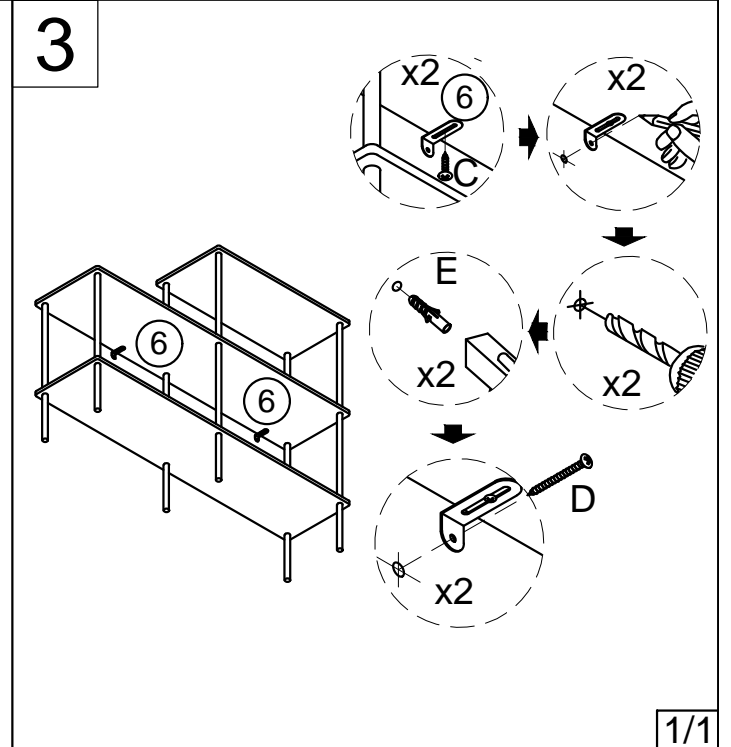

Gebrauchsanweisung Regal INDU - 140 x 110 cm

Designed in Germany

**Wichtig:
FÜR SPÄTERE BEZUGNAHME
AUFBEWAHREN. SORGFÄLTIG LESEN!**

1		1PC	6		2PCS	<h2>Lieferumfang + Montageschritte</h2>  <p>Wir weisen darauf hin, dass die Home Deluxe GmbH grundsätzlich keine Kosten für Montage oder handwerkliche Leistungen – wie etwa Elektrikerkosten oder vergleich-bare Fachmannkosten - übernimmt.</p> <p>Bitte beachte, dass unser Unternehmen über kein eigenes Service- oder Technikerteam verfügt. Für die ordnungsgemäße Montage und Anschlussarbeiten ist der Kunde selbst verantwortlich.</p>
2		1PC	A	 M6mm 6PCS		
3		1PC	B	 M6mm 10PCS		
4		10PCS	C	 4*12mm 2PCS		
5		6PCS	D	 4*35mm 2PCS		
			E	 2PCS		

Gebrauchsanweisung

Regal INDU - 140 x 196 cm

Designed in Germany

Wichtig:

FÜR SPÄTERE BEZUGNAHME

AUFBEWAHREN. SORGFÄLTIG LESEN!

1		1PC	6		2PCS	Lieferumfang + Montageschritte  <p>Wir weisen darauf hin, dass die Home Deluxe GmbH grundsätzlich keine Kosten für Montage oder handwerkliche Leistungen – wie etwa Elektrikerkosten oder vergleich-bare Fachmannkosten - übernimmt.</p>
2		1PC	A	 M6mm 6PCS		
3		3PCS	B	 M6mm 22PCS		
4		22PCS	C	 4*12mm 2PCS		
5		6PCS	D	 4*35mm 2PCS		
			E	 2PCS		