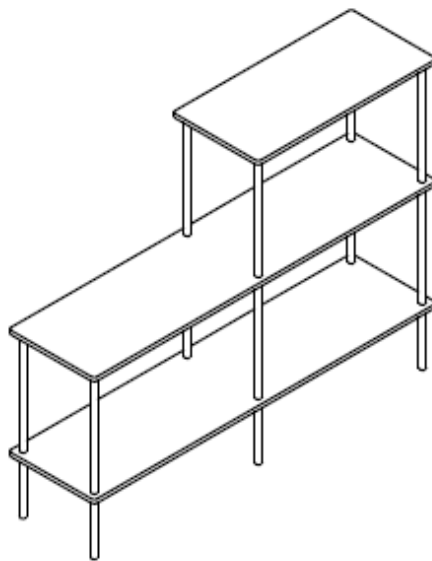

Gebrauchsanweisung Regal INDU - 140 x 110 cm

Designed in Germany

**Wichtig:
FÜR SPÄTERE BEZUGNAHME
AUFBEWAHREN. SORGFÄLTIG LESEN!**

1		1PC	6		2PCS	<h2>Lieferumfang + Montageschritte</h2>  <p>Wir weisen darauf hin, dass die Home Deluxe GmbH grundsätzlich keine Kosten für Montage oder handwerkliche Leistungen – wie etwa Elektrikerkosten oder vergleich-bare Fachmannkosten - übernimmt.</p> <p>Bitte beachte, dass unser Unternehmen über kein eigenes Service- oder Technikerteam verfügt. Für die ordnungsgemäße Montage und Anschlussarbeiten ist der Kunde selbst verantwortlich.</p>
2		1PC	A	 M6mm 6PCS		
3		1PC	B	 M6mm 10PCS		
4		10PCS	C	 4*12mm 2PCS		
5		6PCS	D	 4*35mm 2PCS		
			E	 2PCS		

Gebrauchsanweisung

Regal INDU - 140 x 196 cm

Designed in Germany

Wichtig:

FÜR SPÄTERE BEZUGNAHME

AUFBEWAHREN. SORGFÄLTIG LESEN!

1		1PC	6		2PCS	Lieferumfang + Montageschritte  <p>Wir weisen darauf hin, dass die Home Deluxe GmbH grundsätzlich keine Kosten für Montage oder handwerkliche Leistungen – wie etwa Elektrikerkosten oder vergleich-bare Fachmannkosten - übernimmt.</p>
2		1PC	A	 M6mm 6PCS		
3		3PCS	B	 M6mm 22PCS		
4		22PCS	C	 4*12mm 2PCS		
5		6PCS	D	 4*35mm 2PCS		
			E	 2PCS		

3

4

5

6

Gebrauchsanweisung

Regal INDU - 207 x 196 cm

Designed in Germany

**Wichtig:
FÜR SPÄTERE BEZUGNAHME
AUFBEWAHREN. SORGFÄLTIG LESEN!**