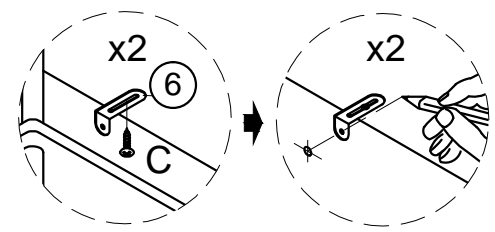

3

4

5

6

Gebrauchsanweisung

Regal INDU - 207 x 196 cm

Designed in Germany

**Wichtig:
FÜR SPÄTERE BEZUGNAHME
AUFBEWAHREN. SORGFÄLTIG LESEN!**

1		1PC	7		2PCS
2		1PC	A	 M6mm 8PCS	
3		1PC	B	 M6mm 26PCS	
4		2PCS	C	 4*12mm 2PCS	
5		26PCS	D	 4*35mm 2PCS	
6		8PCS	E	 2PCS	

Lieferumfang + Montageschritte

Wir weisen darauf hin, dass die Home Deluxe GmbH grundsätzlich keine Kosten für Montage oder handwerkliche Leistungen – wie etwa Elektrikerkosten oder vergleich-bare Fachmannkosten - übernimmt.