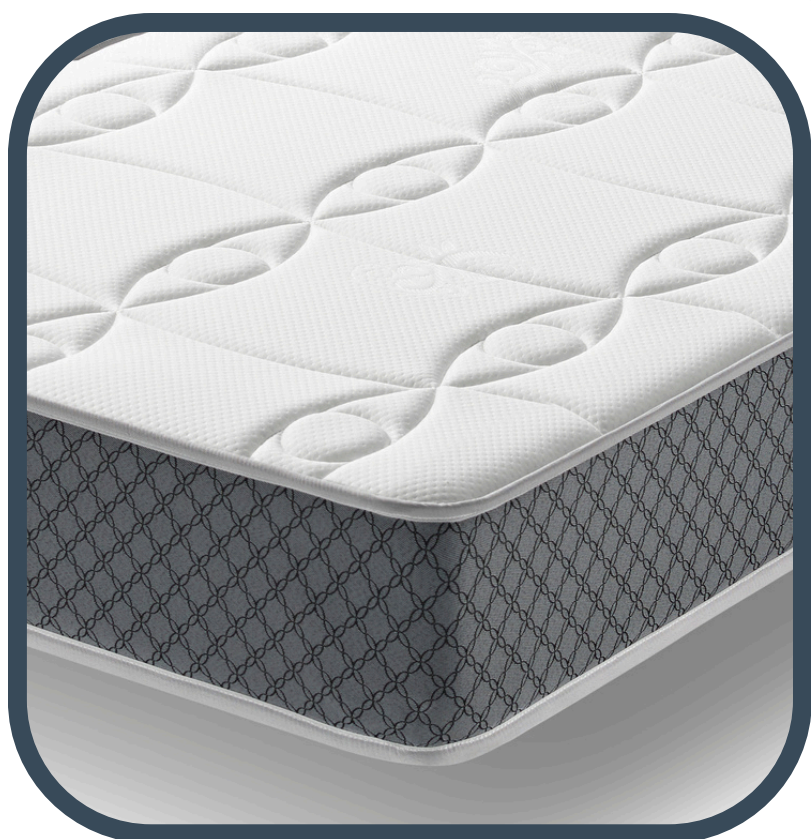

Modelo VISCO NICE

3 años de garantía

Altura del colchón

Colchón a 1 cara

Firmeza firme

Materiales de alta calidad

Tejido Stretch, Airdream® Soft Perfilada y viscoelástica de alta densidad, en la tapa superior.

Colchón con núcleo de Airdream® de alta densidad.

Tejido refrescante CoolAir 3D® para la zona de soporte del colchón que, ayuda a regular la temperatura corporal disipando la humedad y manteniendo una calidez y un confort óptimo durante el descanso

Colchón a una cara.

TAPA SUPERIOR

Tejido Stretch

Airdream® Soft Perfilada

Viscoelástica de alta densidad

NÚCLEO

Núcleo Airdream® de alta densidad

TAPA INFERIOR