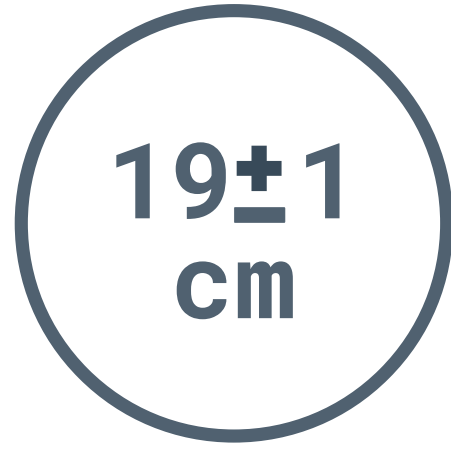

Modelo VISCO NICE

3 años de garantía

Altura del colchón

Colchón a 1 cara

Firmeza firme

Materiales de alta calidad

Tejido Stretch, Airdream® Soft Perfilada y viscoelástica de alta densidad, en la tapa superior.

Colchón a una cara.

TAPA SUPERIOR

Tejido Stretch

Airdream® Soft Perfilada

Viscoelástica de alta densidad

NÚCLEO

Núcleo Airdream® de alta densidad

TAPA INFERIOR