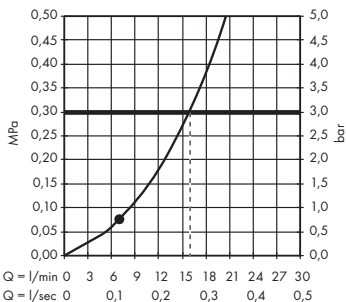

MySelect E Multi
26670400
MySelect E Vario
26671400
MySelect E 1jet
26672400

P max.
0,6 MPa
6 bar

0,1 - 0,4 MPa
1 - 4 bar

T max.
60 °C

40 - 50 °C

MySelect S 1jet 26636400
MySelect E 1jet 26672400

MySelect S Vario 26637400
MySelect E Vario 26671400