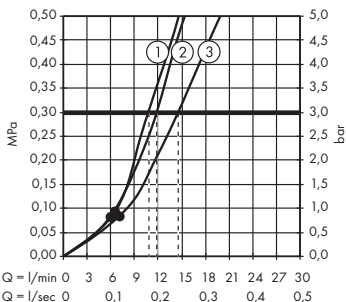

MySelect E Multi
26670400
MySelect E Vario
26671400
MySelect E 1jet
26672400

P max.
0,6 MPa
6 bar

0,1 - 0,4 MPa
1 - 4 bar

T max.
60 °C

40 - 50 °C

MySelect S 1jet 26636400
MySelect E 1jet 26672400

MySelect S Vario 26637400
MySelect E Vario 26671400