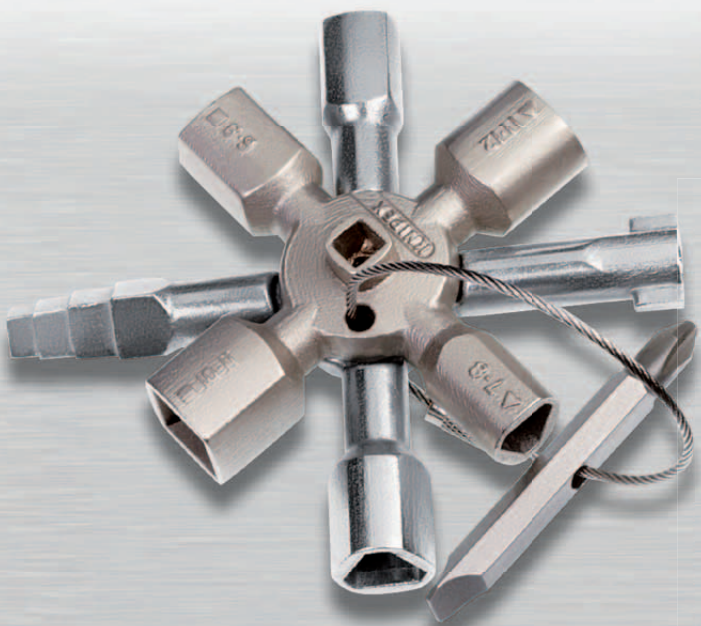

KNIPEX TwinKey

10 Profile. 2 Kreuze. 1 Schlüssel.
Für alle gängigen Schließsysteme und Größen.

- multifunktionaler Schlüssel für die Betätigung von Schließungen aus den Bereichen Gebäudetechnik (Heizung und Sanitär, Klima- und Belüftungstechnik, Elektrotechnik), Gas- und Wasserversorgung und Absperrsysteme
- 8-strahlige Version: 2 Kreuzschlüssel mittels Magneten platzsparend verbunden
- Wendebit: Schlitz 1,0 x 7 mm und Kreuzschlitz PH 2
- Schlüssel und Wendebit durch stabiles Edelstahl-Drahtseil gekoppelt
- gewichtsoptimierte Zink-Druckguss Konstruktion
- hochwertige Oberflächenbeschichtung

Artikel-Nr.	EAN 4003773-	Kapazitäten					
		Ø mm	Ø mm	Ø mm	Ø mm	mm	mm
00 11 01	074670	5 / 6 - 7 / 8 - 9 / 10 - 11	7 - 8 / 9 - 10 / 11 - 12	3 - 5	6	6 - 9	95

„Habe ich den richtigen Schlüssel dabei?“ Diese Frage stellen sich Facility-Manager, Installateure, Elektriker, Techniker oder Rettungskräfte jeden Tag. Sie sind mit einer Vielfalt an Schließsystemen konfrontiert. Für sie hat KNIPEX eine Universallösung konstruiert – den KNIPEX TwinKey. Seine zehn Schlüssel passen in alle gängigen Schließsysteme.

Der Facility-Manager wird gerufen, wenn die Heizung streikt. Der Elektriker braucht den Schlüssel für den Stromkasten, der Installateur will das Wasserrohr absperren und die Feuerwehr muss so schnell wie möglich das Absperrgitter öffnen. Sie alle arbeiten in unterschiedlichen Bereichen, haben unterschiedliche Aufgaben, aber das gleiche Problem: eine Vielfalt an Schließsystemen. Mit dem KNIPEX TwinKey lassen sich die meisten von ihnen öffnen.

Durchdachte Ausstattung, hochwertige Verarbeitung.

Der achtstrahlige KNIPEX TwinKey besteht aus zwei Kreuzen, die mit einem Magneten ineinander gesteckt werden. Im gelösten Zustand bleiben sie durch ein stabiles Edelstahl-Drahtseil miteinander verbunden, sind also unverlierbar. Beide Seiten des Universalschlüssels haben unterschiedliche, hochwertig beschichtete Oberflächen (matt und glänzend).