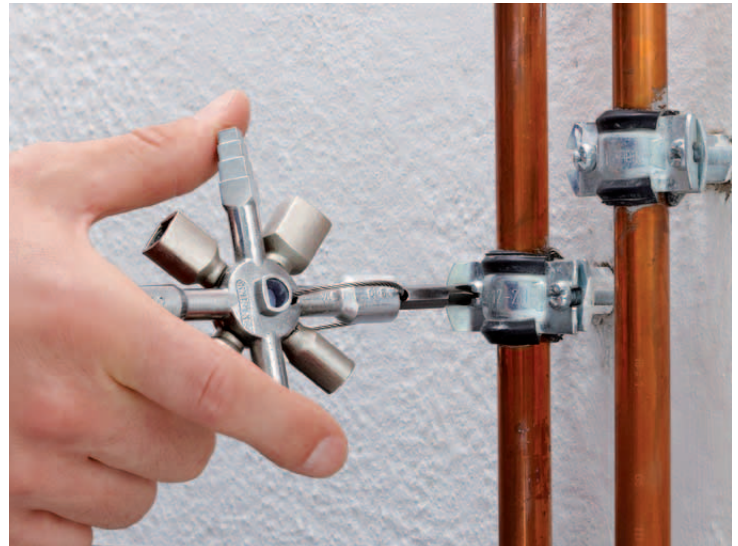

KNIPEX TwinKey

10 Profile. 2 Kreuze. 1 Schlüssel.
Für alle gängigen Schließsysteme und Größen.

- multifunktionaler Schlüssel für die Betätigung von Schließungen aus den Bereichen Gebäudetechnik (Heizung und Sanitär, Klima- und Belüftungstechnik, Elektrotechnik), Gas- und Wasserversorgung und Absperrsysteme
- 8-strahlige Version: 2 Kreuzschlüssel mittels Magneten platzsparend verbunden
- Wendebit: Schlitz 1,0 x 7 mm und Kreuzschlitz PH 2
- Schlüssel und Wendebit durch stabiles Edelstahl-Drahtseil gekoppelt
- gewichtsoptimierte Zink-Druckguss Konstruktion
- hochwertige Oberflächenbeschichtung

Artikel-Nr.	EAN 4003773-	Kapazitäten					
		Ø mm	Ø mm	Ø mm	Ø mm	mm	mm
00 11 01	074670	5 / 6 - 7 / 8 - 9 / 10 - 11	7 - 8 / 9 - 10 / 11 - 12	3 - 5	6	6 - 9	95

„Habe ich den richtigen Schlüssel dabei?“ Diese Frage stellen sich Facility-Manager, Installateure, Elektriker, Techniker oder Rettungskräfte jeden Tag. Sie sind mit einer Vielfalt an Schließsystemen konfrontiert. Für sie hat KNIPEX eine Universallösung konstruiert – den KNIPEX TwinKey. Seine zehn Schlüssel passen in alle gängigen Schließsysteme.

Der Facility-Manager wird gerufen, wenn die Heizung streikt. Der Elektriker braucht den Schlüssel für den Stromkasten, der Installateur will das Wasserrohr absperren und die Feuerwehr muss so schnell wie möglich das Absperrgitter öffnen. Sie alle arbeiten in unterschiedlichen Bereichen, haben unterschiedliche Aufgaben, aber das gleiche Problem: eine Vielfalt an Schließsystemen. Mit dem KNIPEX TwinKey lassen sich die meisten von ihnen öffnen.

Durchdachte Ausstattung, hochwertige Verarbeitung.

Der achtstrahlige KNIPEX TwinKey besteht aus zwei Kreuzen, die mit einem Magneten ineinander gesteckt werden. Im gelösten Zustand bleiben sie durch ein stabiles Edelstahl-Drahtseil miteinander verbunden, sind also unverlierbar. Beide Seiten des Universalschlüssels haben unterschiedliche, hochwertig beschichtete Oberflächen (matt und glänzend).