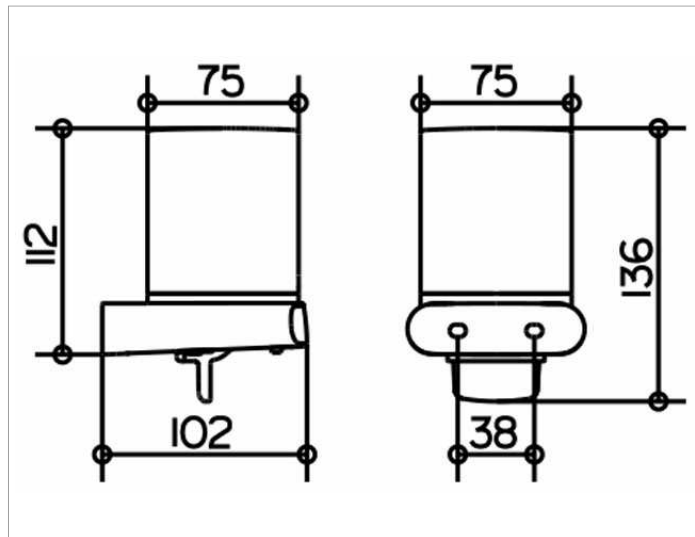

**Elegance**

11652019000 Lotionspender

**PRODUKT**

**ZEICHNUNG**

**PRODUKTBESCHREIBUNG**

Echtkristall-Glas mattiert, komplett mit Halter und Pumpe, für Flüssigseife

Füllmenge: ca. 180 ml

Dosiermenge: ca. 0,5 ml/Hub

leicht überwölbte Flächen im zeitlosen Design, leicht zu reinigen,  
für Flüssigseife

Füllmenge ca. 180 ml, Dosiermenge 0,5 ml/Hub

Höhe 135 mm, Breite 75 mm, Ausladung 102 mm,

Der Lotionspender wird verdeckt angebracht