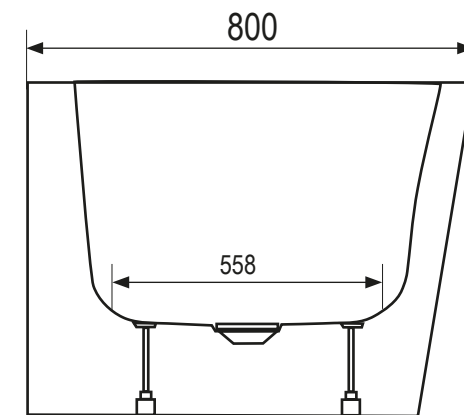

Achtung: Ablaufgarnitur im  
Lieferumfang enthalten

CAMARGUE BUENA VISTA  
26243078, 180x80 cm  
Einbauhöhe: 60 cm