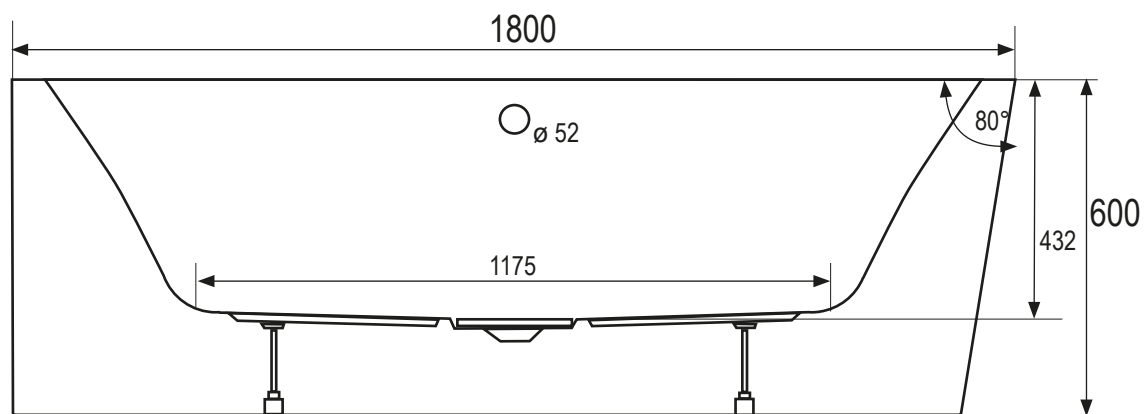

Achtung: Ablaufgarnitur im  
Lieferumfang enthalten

CAMARGUE BUENA VISTA  
26243078, 180x80 cm  
Einbauhöhe: 60 cm