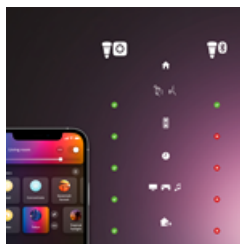

### Philips Hue Flux Gradient Lightstrip 6m Starterkit inkl. Hue Bridge Pro, lebendige Farben und Atmosphäre, Chromasync™-Farbmischung, RGBWWIC, kompatibel mit gängigen Smart-Home-Assistenten

Steige mit diesem Philips Hue Starterkit in die Welt der smarten Beleuchtung ein. Dekoriere dein Zuhause mit den smarten Philips Hue Flux Striplights in 3 Metern Länge. Genieße die reinsten Weißtöne und die präzise Farbmischung von Chromasync™. Einfach hinter Schränken, um Bettkanten herum und entlang von Bücherregalen anzubringen, um weiches, indirektes Licht zu schaffen, das zu jeder Stimmung passt - Du kannst dem Lightstrip zuschneiden, wiederverwenden oder verlängern, um ihn an jeden Innenraum anzupassen. Vollständig anpassbare Beleuchtung, die du mit der preisgekrönten Hue-App oder per Sprachbefehl über deinen bevorzugten Smart-Home-Assistenten steuern kannst.