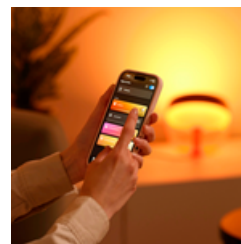

### Philips Hue Flux Gradient Lightstrip 6m Starterkit inkl. Hue Bridge Pro, lebendige Farben und Atmosphäre, Chromasync™-Farbmischung, RGBWWIC, kompatibel mit gängigen Smart-Home-Assistenten

Steige mit diesem Philips Hue Starterkit in die Welt der smarten Beleuchtung ein. Dekoriere dein Zuhause mit den smarten Philips Hue Flux Striplights in 3 Metern Länge. Genieße die reinsten Weißtöne und die präzise Farbmischung von Chromasync™. Einfach hinter Schränken, um Bettkanten herum und entlang von Bücherregalen anzubringen, um weiches, indirektes Licht zu schaffen, das zu jeder Stimmung passt - Du kannst dem Lightstrip zuschneiden, wiederverwenden oder verlängern, um ihn an jeden Innenraum anzupassen. Vollständig anpassbare Beleuchtung, die du mit der preisgekrönten Hue-App oder per Sprachbefehl über deinen bevorzugten Smart-Home-Assistenten steuern kannst.