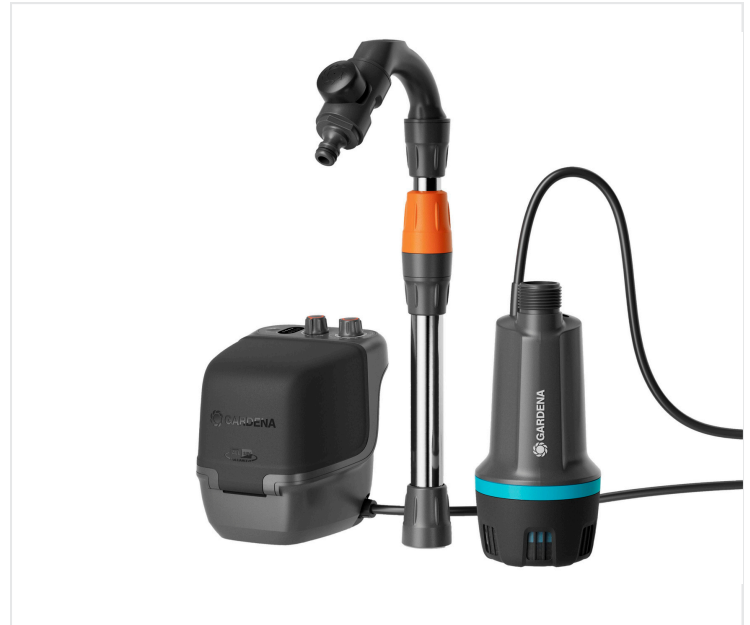

Akku-Regenfasspumpen

GARDENA Akku-Regenfasspumpe 2400 ComfortAutomatic 18V P4A solo

Artikelnummer: 14605-55

EAN: 4066407028067

- **Automatik-Funktion:** Die Automatik-Funktion schaltet die Pumpe ein und aus, sobald Wasser entnommen wird.
- **Bewässerungsplaner:** Stelle schnell Bewässerungsintervalle ein, um Pflanzen zu bewässern, wenn Du nicht zu Hause bist.
- **Stufenlose Druckeinstellung:** Passe Deine Einstellungen an, um das richtige Gleichgewicht zwischen Leistung und Druck zu finden.
- **Timer-Funktion:** Die Pumpe kann dank der verschiedenen Timer-Einstellungen unbeaufsichtigt betrieben werden.

**ENTWICKELT IN
DEUTSCHLAND**

Technische Daten

Akku-Technologie	-
Akku-Leistung	-
Akku-Laufzeit	Abhängig vom Akku
Max. Fördermenge	2400 l/h
Max. Förderhöhe/Druck	22 m / 2,1 bar
Max. Eintauchtiefe	2 m
Pumpenlaufwerk	1-stufig
Max. Medientemperatur	35 °C
Anschlusskabel	H05 RNF
Anschlussgewinde	G1"
Trockenlaufsicherung	Integriert
Reduzierte	Durch Standfuß, integrierter
Schmutzansaugung	Schmutzfilter
Schutzklasse	IPX8

Logistische Daten

Gewicht, Pumpe	280 x 270 x 220 mm
Maße Pumpe [LxBxH]	232 x 184 x 295 mm
Maße Verpackung [LxBxH]	400 x 300 x 325 mm
Lieferumfang	Akku-Regenfasspumpe 2400 ComfortAutomatic 18V P4A, Teleskoprohr mit Anti-Siphon Ventil und Hahnanschluss, Fasshaken und Wandmontageplatte