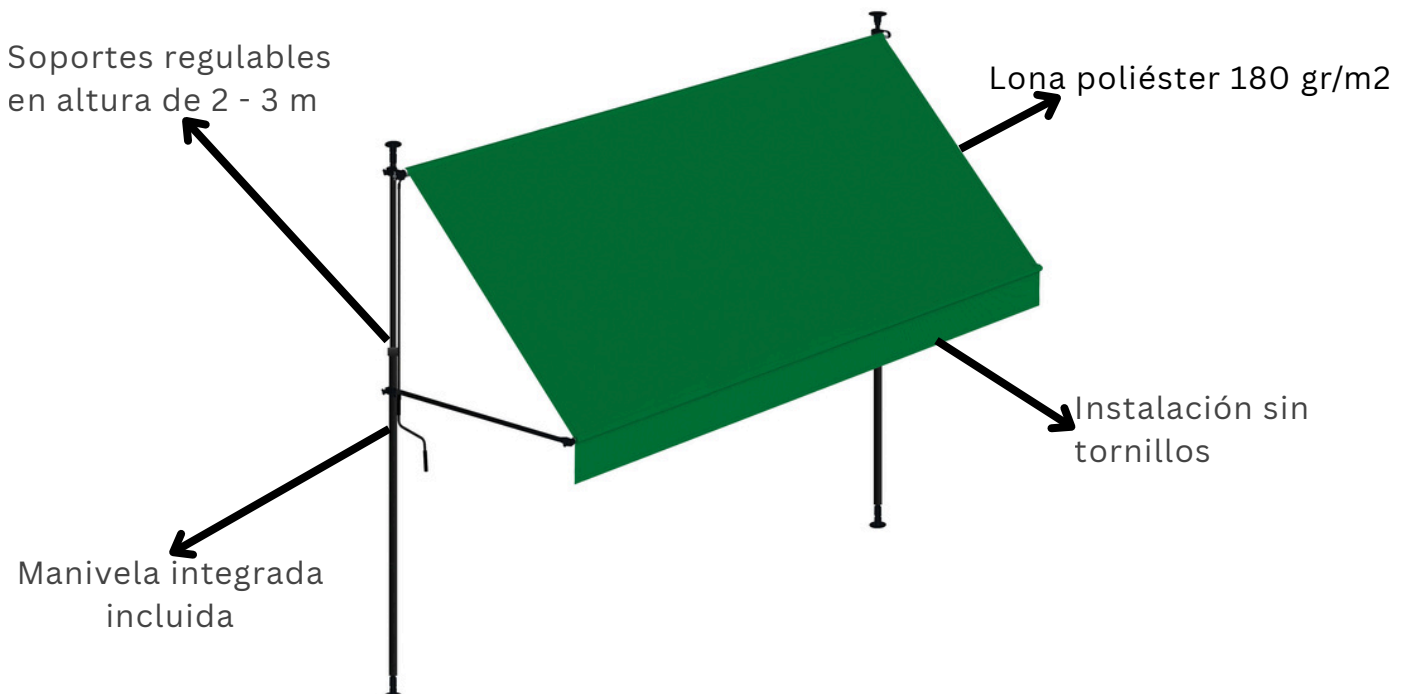

AXIS

TOLDO PORTÁTIL MANUAL AXIS 2,95 X 1,20 M COLOR VERDE

El Toldo Portátil **Axis** con estructura de aluminio en color antracita y lona verde ofrece una solución práctica y funcional para terrazas, balcones y jardines. Su sistema portátil permite una instalación rápida sin taladrar, gracias a sus **soportes regulables** que se ajustan entre el suelo y el techo, con altura adaptable de 200 a 300 cm, facilitando su colocación en distintos espacios.

Incorpora apertura manual mediante **manivela integrada** y inclinación regulable, permitiendo ajustar la sombra según la posición del sol. Su lona de poliéster de 180 g/m² protege frente al sol y los rayos UV, mientras que su estructura resistente garantiza estabilidad y durabilidad en exterior.

Características

- Lona poliéster 180 gr/m²
- Tubo de enrollado de aluminio 38 Ø mm
- Longitud de brazos: 120 cm
- Proyección 150 m
- Soportes regulables en altura de 2 - 3 m
- Incluye manivela integrada
- Regulable en inclinación 90° - 180°
- Clasificación al viento: Clase 1 (hasta 28km/h)

Medida (ancho x fondo)
• 2,95 x 1,20 m

Peso (Neto/ Bruto):
• 8,90 / 9,76 Kg

Dimensión Embalaje
• 124 x 18 x 16 cm

Código BH: 33348672