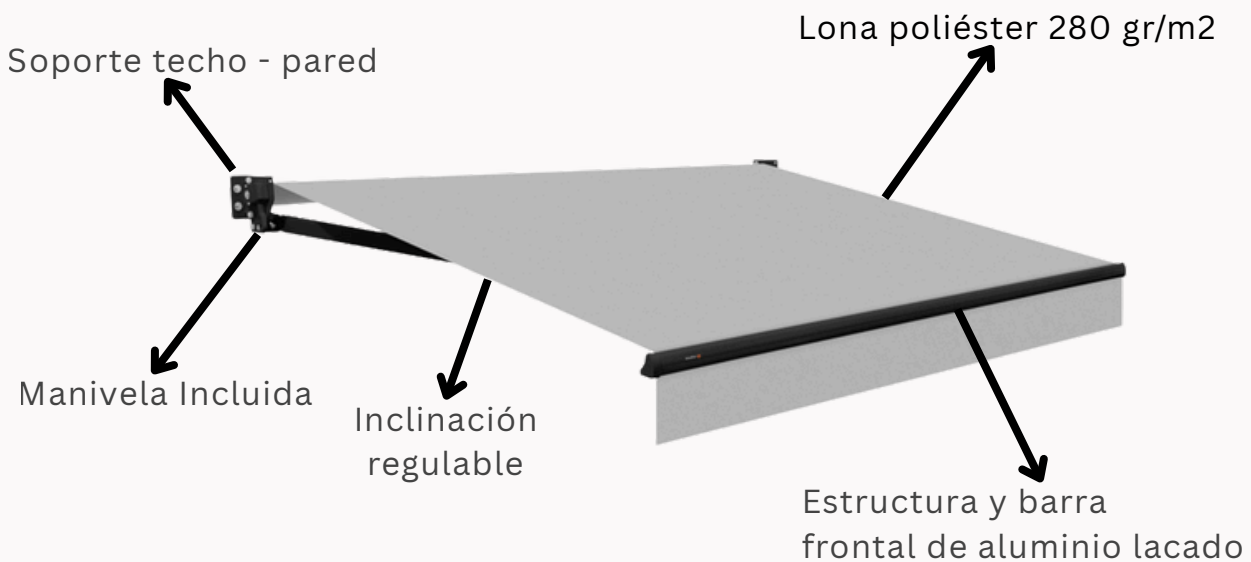

## TOLDO MANUAL DARK STELLA 3,95 X 2,5 M COLOR GRIS PIEDRA

Transforma tu terraza con nuestro **Toldo Dark Stella**, una opción elegante y discreta que se adapta a cualquier estilo. Su estructura antracita garantiza durabilidad y resistencia, mientras que el faldón recto aporta un toque de modernidad y acabados perfectos. El accionamiento manual incluye la manivela para que puedas abrir cómodamente el toldo.

## Características

- Lona poliéster 280 gr/m<sup>2</sup> con recubrimiento UV
- Tubo de enrollado de aluminio 70 Ø mm
- Barra frontal de aluminio 55 x 42 mm
- Brazos de aluminio: 50x29/40x21 mm
- Incluye soportes a pared y techo
- Incluye manivela
- Regulable en inclinación 7° -35°
- Clasificación al viento: 1 (hasta 28km/h)