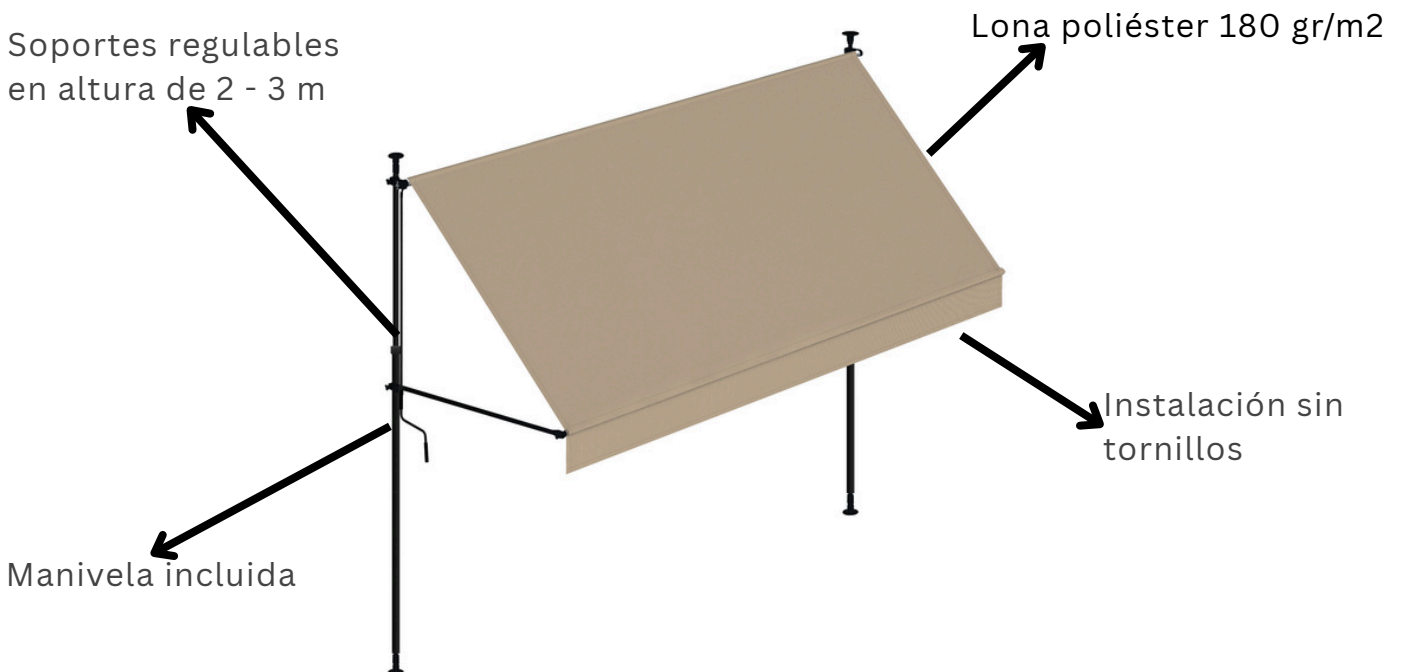

### TOLDO PORTATIL MANUAL AXIS 2,95 X 1,20 M COLOR BEIGE

El Toldo Portátil **Axis** con estructura de aluminio en color antracita y lona beige ofrece una solución práctica y funcional para terrazas, balcones y jardines. Su sistema portátil permite una instalación rápida sin taladrar, gracias a sus **soportes regulables** que se ajustan entre el suelo y el techo, con altura adaptable de 200 a 300 cm, facilitando su colocación en distintos espacios.

Incorpora apertura manual mediante **manivela integrada** y inclinación regulable, permitiendo ajustar la sombra según la posición del sol. Su lona de poliéster de 180 g/m<sup>2</sup> protege frente al sol y los rayos UV, mientras que su estructura resistente garantiza estabilidad y durabilidad en exterior.

## Características

- Lona poliéster 180 gr/m<sup>2</sup>
- Tubo de enrollado de aluminio 38 Ø mm
- Longitud de brazos: 120 cm
- Proyección 150 m
- Soportes regulables en altura de 2 -3 m
- Incluye manivela integrada
- Regulable en inclinación 90° - 180°
- Clasificación al viento: Clase 1 ( hasta 28km/h)

Medida (ancho x fondo)

- 2,95 x 1,20 m

Peso (Neto/ Bruto):

- 8,90 / 9,76 Kg

Dimensión Embalaje

- 124 x 18 x 16 cm

Código BH: 33387930