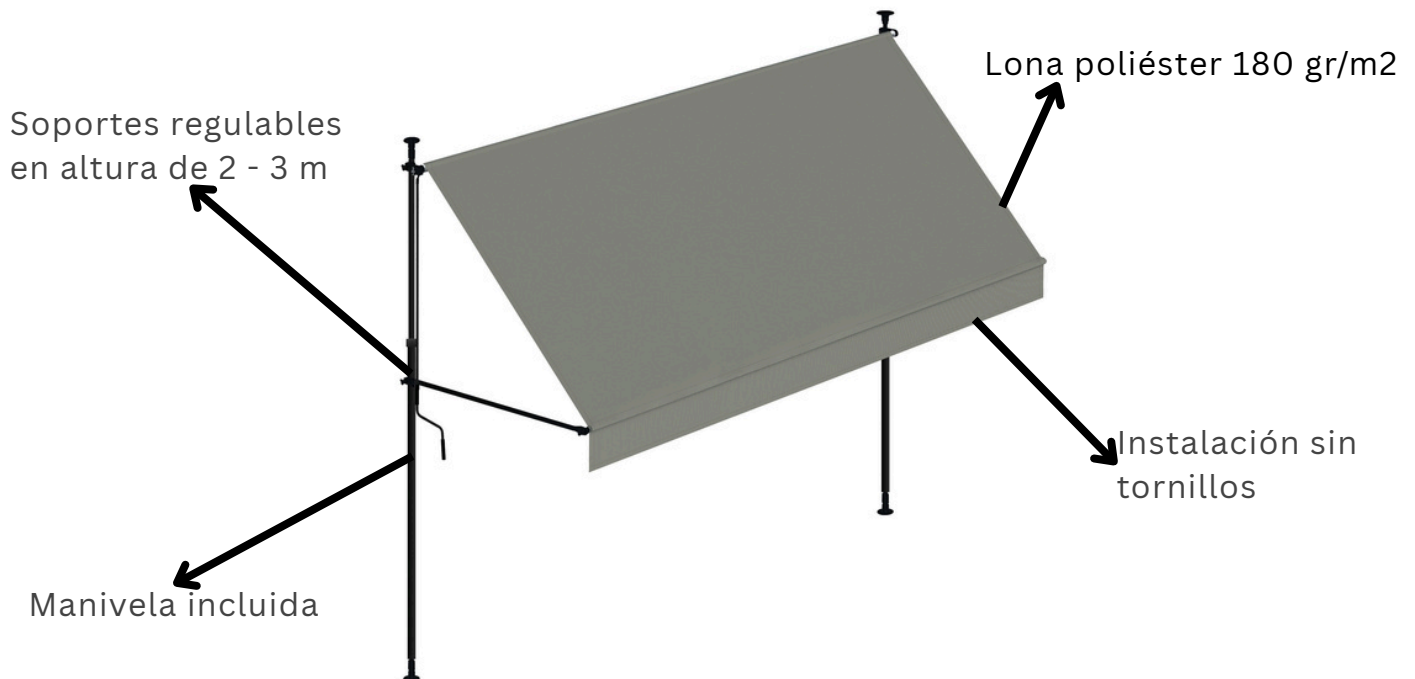

### TOLDO PORTÁTIL MANUAL AXIS 2,95 X 1,20 M COLOR GRIS

El Toldo Portátil **Axis** con estructura de aluminio en color antracita y lona gris ofrece una solución práctica y funcional para terrazas, balcones y jardines. Su sistema portátil permite una instalación rápida sin taladrar, gracias a sus **soportes regulables** que se ajustan entre el suelo y el techo, con altura adaptable de 200 a 300 cm, facilitando su colocación en distintos espacios.

Incorpora apertura manual mediante **manivela integrada** y inclinación regulable, permitiendo ajustar la sombra según la posición del sol. Su lona de poliéster de 180 g/m<sup>2</sup> protege frente al sol y los rayos UV, mientras que su estructura resistente garantiza estabilidad y durabilidad en exterior.

## Características

- Lona poliéster 180 gr/m<sup>2</sup>
- Tubo de enrollado de aluminio 38 Ø mm
- Longitud de brazos: 120 cm
- Proyección 150 m
- Soportes regulables en altura de 2 - 3 m
- Incluye manivela integrada
- Regulable en inclinación 90° - 180°
- Clasificación al viento: Clase 1 (hasta 28km/h)

Medida (ancho x fondo)

- 2,95 x 1,20 m

Peso (Neto/ Bruto):

- 8,90 / 9,76 Kg

Dimensión Embalaje

- 124 x 18 x 16 cm

Código BH: 33387949