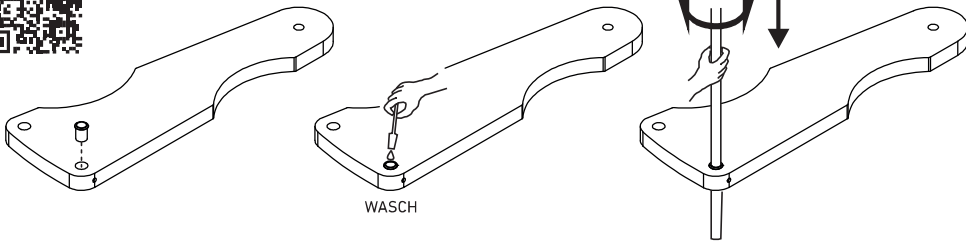

120x60 | 140x60

SATURNE

ESCALIER ½ SPIRALE | HALVE SPIRAALTRAP | ½ SPIRAL STAIRCASE | ½-SPINDELTREPPE
ESCALERA ½ CARACOL | SCALA ½ A CHIOCCIOLA | ESCADA ½ EM SPIRAL | SCARĂ ½ SPIRALĂ

1 30x220x655mm x12 	2 Ø90x200mm x1 	3 Ø90x200mm x11 	4 Ø90x100mm x1 	5 Ø30x50mm x1 	6 M16x1000mm x1
7 Ø16x1020 mm x2 	8 Ø18x1130 mm x1 	9 Ø18x1130 mm x1 	10 Ø18x1160 mm x10 	11 Ø18x1000 mm x1 	12 Ø18x235 mm x1
13 Ø77x26 mm x1 	14 35x110x160 x1 	15 50x50x50 mm x1 	16 Ø21x30 mm x24 	17 Ø9x9 mm x12+1 	18 Ø12x5 mm x28
19 Ø10x50 mm x11 	20 M6xØ5x50 mm x2 	21 M6x20 mm x12+1 	22 M6x40 mm x1 	23 Ø5x50 mm x33 	24 Ø4x25 mm x2
25 M16 x1 	26 M16xØ50x3 x1 	27 M6xØ19x1 x2 	28 HEX 5 x1 		

Max. total weight*
90 kg

Max. total weight*
120 kg

*Maximum total weight recommended by manufacturer

1

2

3