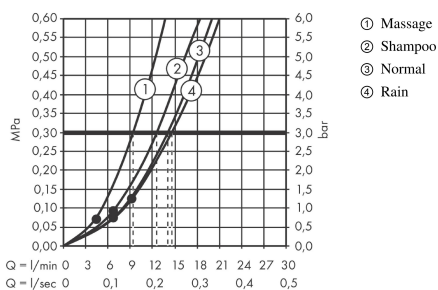

MyClub

Hand shower vario

Acabado: **blanco/cromo** ref.: **26696402**

Descripción

Características

- Cabezal Ø 100 mm
- Tipo de chorro: Rain, Normal, Shampoo, Massage
- Caudal a 3 bar: 18 l/min
- Sistema antical QuickClean

Tecnología

Ilustración del producto

Dibujo a escala

Diagrama de flujo

Los valores de consumo han sido medidos en la práctica con los grifos correspondientes (termostato/mezclador/válvula empotrada).