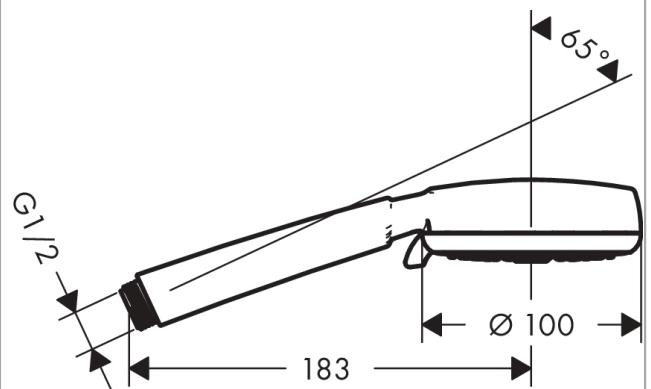

MyClub

Hand shower vario

Acabado: **blanco/cromo** ref.: **26696402**

Descripción

Características

- Cabezal Ø 100 mm
- Tipo de chorro: Rain, Normal, Shampoo, Massage
- Caudal a 3 bar: 18 l/min
- Sistema antical QuickClean

Tecnología

Ilustración del producto

Dibujo a escala

Diagrama de flujo

Los valores de consumo han sido medidos en la práctica con los grifos correspondientes (termostato/mezclador/válvula empotrada).