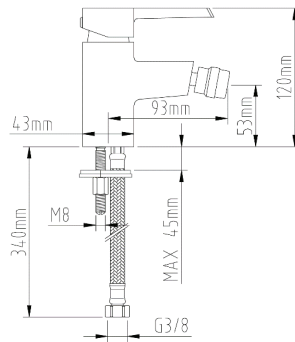

MONOMANDOS DE BAÑO

serie MARKHAM

Referencia: CGRS88001
 Monomando de lavabo
 Cartucho disco cerámico 35 mm
 Código EAN: 8423364880019
 Peso: 970 grs
 PLUS: maneta doble posición

Referencia: CGRS88005
 Monomando de bidé
 Cartucho disco cerámico 35 mm
 Código EAN: 8423364880057
 Peso: 870 grs
 PLUS: maneta doble posición

Referencia: CGRS88010
 Monomando de baño ducha
 Cartucho disco cerámico 35 mm
 Código EAN: 8423364880101
 Peso: 1700 grs
 PLUS: maneta doble posición

Referencia: CGRS880032
 Monomando de ducha
 Cartucho disco cerámico 35 mm
 Código EAN: 8423364880323
 Peso: 1300 grs
 PLUS: maneta doble posición