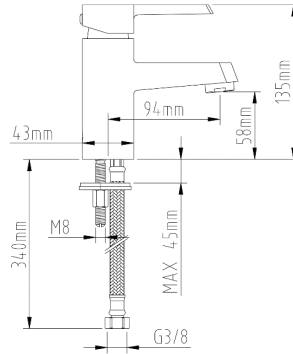

MONOMANDOS DE BAÑO

serie MARKHAM

Referencia: CGRS88001
 Monomando de lavabo
 Cartucho disco cerámico 35 mm
 Código EAN: 8423364880019
 Peso: 970 grs
 PLUS: maneta doble posición

Referencia: CGRS88005
 Monomando de bidé
 Cartucho disco cerámico 35 mm
 Código EAN: 8423364880057
 Peso: 870 grs
 PLUS: maneta doble posición

Referencia: CGRS88010
 Monomando de baño ducha
 Cartucho disco cerámico 35 mm
 Código EAN: 8423364880101
 Peso: 1700 grs
 PLUS: maneta doble posición

Referencia: CGRS880032
 Monomando de ducha
 Cartucho disco cerámico 35 mm
 Código EAN: 8423364880323
 Peso: 1300 grs
 PLUS: maneta doble posición