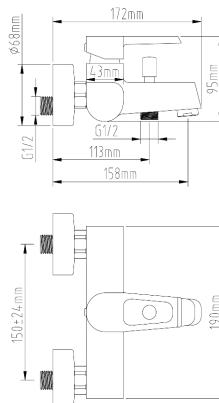

MONOMANDOS DE BAÑO

serie MARKHAM

Referencia: CGRS88001
 Monomando de lavabo
 Cartucho disco cerámico 35 mm
 Código EAN: 8423364880019
 Peso: 970 grs
 PLUS: maneta doble posición

Referencia: CGRS88005
 Monomando de bidé
 Cartucho disco cerámico 35 mm
 Código EAN: 8423364880057
 Peso: 870 grs
 PLUS: maneta doble posición

Referencia: CGRS88010
 Monomando de baño ducha
 Cartucho disco cerámico 35 mm
 Código EAN: 8423364880101
 Peso: 1700 grs
 PLUS: maneta doble posición

Referencia: CGRS880032
 Monomando de ducha
 Cartucho disco cerámico 35 mm
 Código EAN: 8423364880323
 Peso: 1300 grs
 PLUS: maneta doble posición