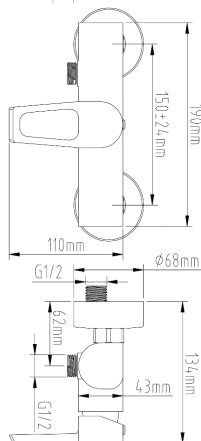

MONOMANDOS DE BAÑO

serie MARKHAM

Referencia: CGRS88001
 Monomando de lavabo
 Cartucho disco cerámico 35 mm
 Código EAN: 8423364880019
 Peso: 970 grs
 PLUS: maneta doble posición

Referencia: CGRS88005
 Monomando de bidé
 Cartucho disco cerámico 35 mm
 Código EAN: 8423364880057
 Peso: 870 grs
 PLUS: maneta doble posición

Referencia: CGRS88010
 Monomando de baño ducha
 Cartucho disco cerámico 35 mm
 Código EAN: 8423364880101
 Peso: 1700 grs
 PLUS: maneta doble posición

Referencia: CGRS880032
 Monomando de ducha
 Cartucho disco cerámico 35 mm
 Código EAN: 8423364880323
 Peso: 1300 grs
 PLUS: maneta doble posición