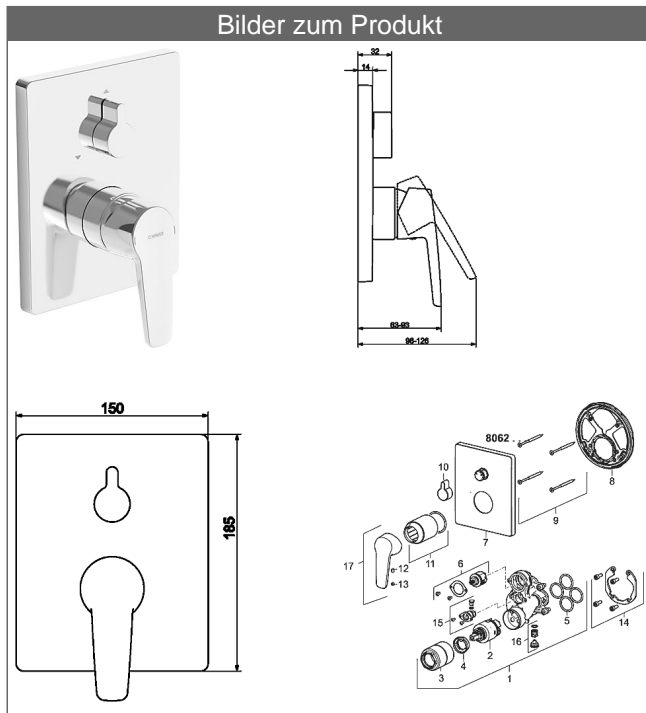

**HANSAPOLO Fertigmontageset mit Funktionseinheit  
Einhand-Wannen-Batterie  
mit Sicherungseinrichtung  
passend zu HANSABLUEBOX Einbaukörper  
schraubenlose Rosette  
Funktionseinheit mit BLUESWITCH Umstellung**

**Beschreibung**

HANSAPOLO Fertigmontageset mit Funktionseinheit  
Einhand-Wannen-Batterie  
mit Sicherungseinrichtung  
passend zu HANSABLUEBOX Einbaukörper  
schraubenlose Rosette  
Funktionseinheit mit BLUESWITCH Umstellung

PA-IX 28817/IDC

Durchflussmenge: 21/21 l/min (Auslauf/Brause), gemessen bei 3 bar Fließdruck

- Bestehend aus:
- Befestigung der Funktionseinheit mit 4 Schrauben
- Schalldämpfer
- Sicherungseinrichtung Typ HD nach DIN EN 15096 (h > 250 mm)
- (-) Absicherung Wanneneinlauf unterhalb des Wannenrandes im häuslichen Bereich
- Dekorset bestehend aus:
- Bedienungshebel
- (-) W+K-Kennzeichnung
- Hülse und Wandrosette
- BLUECLICK Rosettenträger zur einfachen Montage
- BLUESWITCH manuelle, keramische Umstellung Wanne/Brause
- (-) für druckunabhängige Funktion
- BLUETUNE Ausrichtung der Rosette nach Einbau von  $\pm 3,5^\circ$  möglich
- DVGW in Vorbereitung

**HANSA Steuerpatrone classic 3.5**

Produktnummer: 59913075

Anzahl in Stückliste: 1

(-) Keramikscheiben mit integrierten Fettdepots

(-) einstellbare Heißwassersperre

(-) einstellbare Wassermengenbegrenzung bis ca. 6 l/min