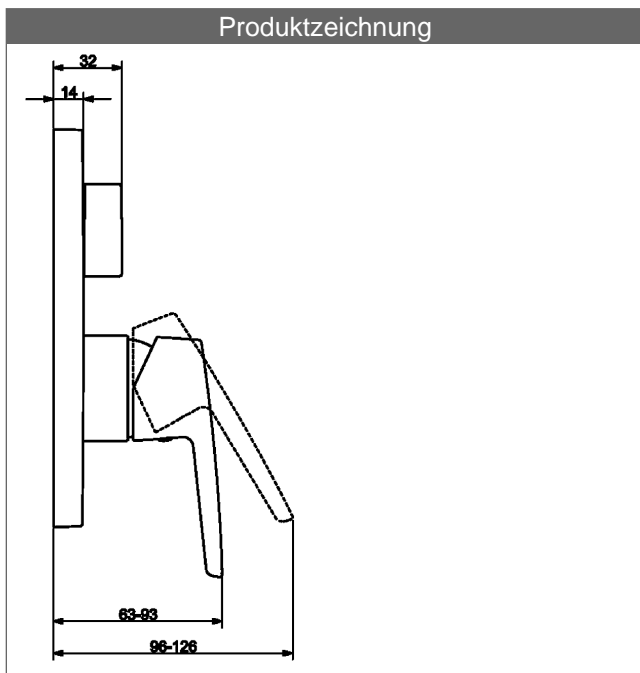

PA-IX 28817/IDC

Durchflussmenge: 21/21 l/min (Auslauf/Brause), gemessen bei 3 bar Fließdruck

- Bestehend aus:
- Befestigung der Funktionseinheit mit 4 Schrauben
- Schalldämpfer
- Sicherungseinrichtung Typ HD nach DIN EN 15096 (h > 250 mm)
- (-) Absicherung Wanneneinlauf unterhalb des Wannenrandes im häuslichen Bereich
- Dekorset bestehend aus:
- Bedienungshebel
- (-) W+K-Kennzeichnung
- Hülse und Wandrosette
- BLUECLICK Rosettenträger zur einfachen Montage
- BLUESWITCH manuelle, keramische Umstellung Wanne/Brause
- (-) für druckunabhängige Funktion
- BLUETUNE Ausrichtung der Rosette nach Einbau von  $\pm 3,5^\circ$  möglich
- DVGW in Vorbereitung

**HANSA Steuerpatrone classic 3.5**

Produktnummer: 59913075

Anzahl in Stückliste: 1

(-) Keramikscheiben mit integrierten Fettdepots

(-) einstellbare Heißwassersperre

(-) einstellbare Wassermengenbegrenzung bis ca. 6 l/min

Variante	Art.-Nr.	
verchromt	80623093	

passend zu Einbaukörper 8000 / 8001

Produktbild

Produktzeichnung

Produktzeichnung

Produktzeichnung

### Zugehörige Produkte

Produktbild:	Beschreibung:	Artikelnummer:
	<p><b>HANSABUEBOX</b>  <b>Grundeinheit</b>  <b>Unterputz-Einbaukörper</b></p> <p>ohne Vorabspernung</p>	<p>80000000</p>
	<p><b>HANSABUEBOX</b>  <b>Grundeinheit</b>  <b>Unterputz-Einbaukörper</b></p> <p>mit Vorabspernung</p>	<p>80010000</p>