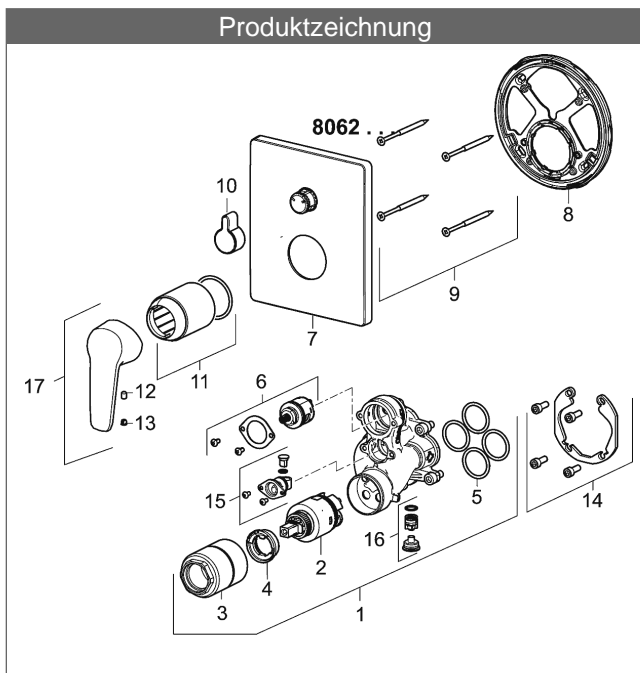

PA-IX 28817/IDC

Durchflussmenge: 21/21 l/min (Auslauf/Brause), gemessen bei 3 bar Fließdruck

- Bestehend aus:
- Befestigung der Funktionseinheit mit 4 Schrauben
- Schalldämpfer
- Sicherungseinrichtung Typ HD nach DIN EN 15096 (h > 250 mm)
- (-) Absicherung Wanneneinlauf unterhalb des Wannenrandes im häuslichen Bereich
- Dekorset bestehend aus:
- Bedienungshebel
- (-) W+K-Kennzeichnung
- Hülse und Wandrosette
- BLUECLICK Rosettenträger zur einfachen Montage
- BLUESWITCH manuelle, keramische Umstellung Wanne/Brause
- (-) für druckunabhängige Funktion
- BLUETUNE Ausrichtung der Rosette nach Einbau von  $\pm 3,5^\circ$  möglich
- DVGW in Vorbereitung

**HANSA Steuerpatrone classic 3.5**

Produktnummer: 59913075

Anzahl in Stückliste: 1

(-) Keramikscheiben mit integrierten Fettdepots

(-) einstellbare Heißwassersperre

(-) einstellbare Wassermengenbegrenzung bis ca. 6 l/min

Variante	Art.-Nr.	
verchromt	80623093	

passend zu Einbaukörper 8000 / 8001

Produktbild

Produktzeichnung

Produktzeichnung

Produktzeichnung

### Zugehörige Produkte

Produktbild:	Beschreibung:	Artikelnummer:
	<p><b>HANSABUEBOX</b>  <b>Grundeinheit</b>  <b>Unterputz-Einbaukörper</b></p> <p>ohne Vorabspernung</p>	<p>80000000</p>
	<p><b>HANSABUEBOX</b>  <b>Grundeinheit</b>  <b>Unterputz-Einbaukörper</b></p> <p>mit Vorabspernung</p>	<p>80010000</p>