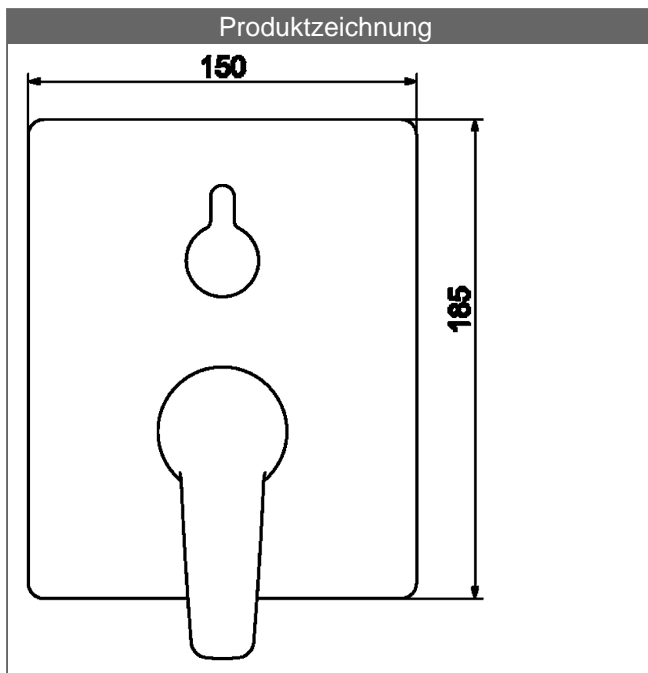

PA-IX 28817/IDC

Durchflussmenge: 21/21 l/min (Auslauf/Brause), gemessen bei 3 bar Fließdruck

- Bestehend aus:
- Befestigung der Funktionseinheit mit 4 Schrauben
- Schalldämpfer
- Sicherungseinrichtung Typ HD nach DIN EN 15096 (h > 250 mm)
- (-) Absicherung Wanneneinlauf unterhalb des Wannenrandes im häuslichen Bereich
- Dekorset bestehend aus:
- Bedienungshebel
- (-) W+K-Kennzeichnung
- Hülse und Wandrosette
- BLUECLICK Rosettenträger zur einfachen Montage
- BLUESWITCH manuelle, keramische Umstellung Wanne/Brause
- (-) für druckunabhängige Funktion
- BLUETUNE Ausrichtung der Rosette nach Einbau von  $\pm 3,5^\circ$  möglich
- DVGW in Vorbereitung

**HANSA Steuerpatrone classic 3.5**

Produktnummer: 59913075

Anzahl in Stückliste: 1

(-) Keramikscheiben mit integrierten Fettdepots

(-) einstellbare Heißwassersperre

(-) einstellbare Wassermengenbegrenzung bis ca. 6 l/min

Variante	Art.-Nr.	
verchromt	80623093	

passend zu Einbaukörper 8000 / 8001

Produktbild

Produktzeichnung

Produktzeichnung

Produktzeichnung

### Zugehörige Produkte

Produktbild:	Beschreibung:	Artikelnummer:
	<p><b>HANSABUEBOX</b>  <b>Grundeinheit</b>  <b>Unterputz-Einbaukörper</b></p> <p>ohne Vorabspernung</p>	<p>80000000</p>
	<p><b>HANSABUEBOX</b>  <b>Grundeinheit</b>  <b>Unterputz-Einbaukörper</b></p> <p>mit Vorabspernung</p>	<p>80010000</p>