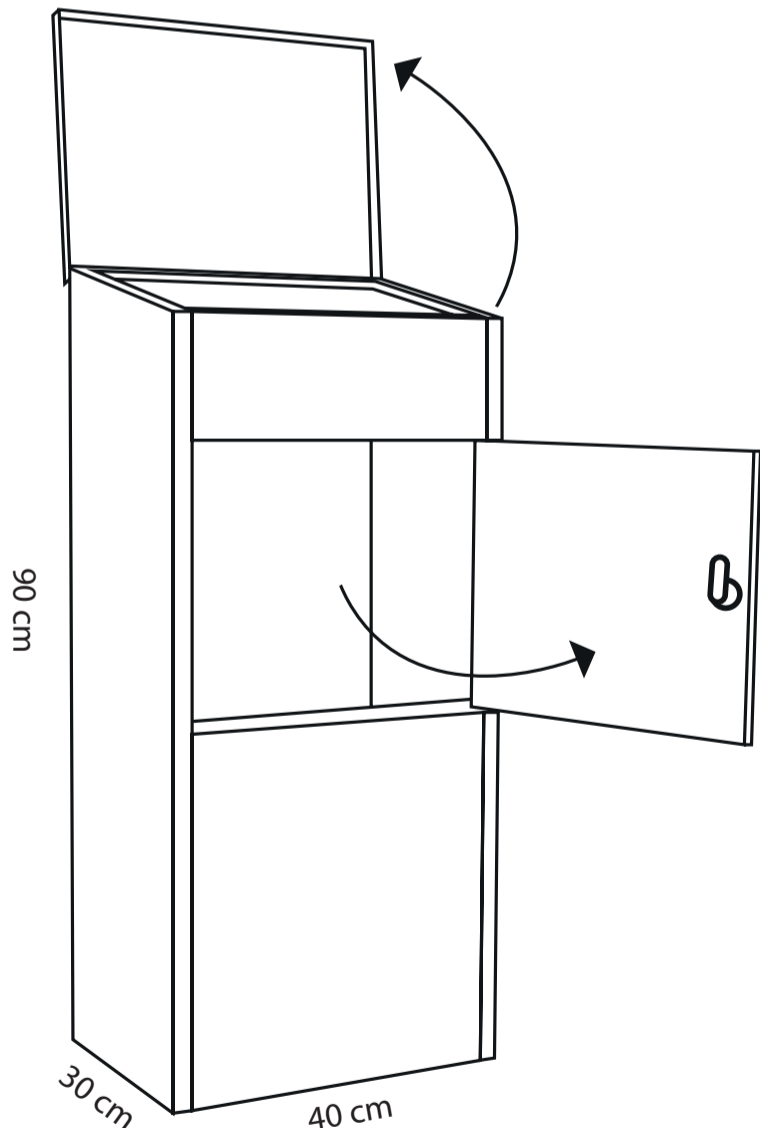

STARKE

www.starke.at

90x30x40 cm

Pulver-
beschichtet

Inkl. Schloss

STARKE HandelsgesmbH
IMPORT & EXPORT
Lindnerweg 6, A-9585 Müllnern

Made in China

Art.Nr.: SP-PB002

Paket und Briefbox Standard