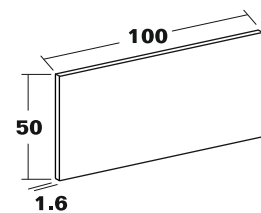

■ Descripción

Cabecero para camas hasta 90 cms.

■ Acabados

Roble Gold
ref. 14167

8414740141671

■ Dimensiones / Grosor

1.6 cm de espesor

■ Embalaje