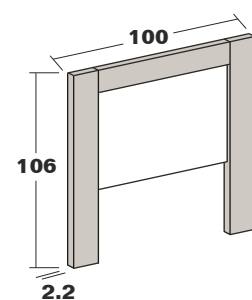

1 Patas y larguero superior de 2.2 cm espesor

2 Incluye herrajes para anclar en la pared

Fácil montaje

Material: aglomerado de partículas y melamina de alta densidad

Mueble kit, mueble desmontado.

No se incluyen las siguientes herramientas: destornillador, martillo, metro...

Descripción

Un elegante cabecero para dar un toque de calidez a tu dormitorio.

Acabados

Blanco
ref. 1181
8414740011813

Roble Gold
ref. 14181
8414740141817

Dimensiones / Grosor

■ 2.2 cm de espesor

□ 1.6 cm de espesor