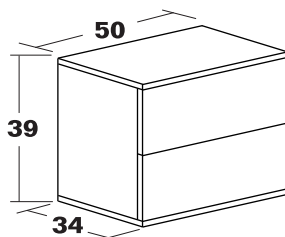

1 Incluye herrajes para colgar en la pared

2 Guías metálicas en los cajones

**Material:** aglomerado de partículas y melamina de alta densidad

**Mueble kit, mueble desmontado.**

**No se incluyen las siguientes herramientas:** destornillador, martillo, metro...

### ■ Dimensiones / Grosor

1.6 cm de espesor

### ■ Descripción

Este conjunto incluye el cabecero y dos mesitas con guías metálicas.