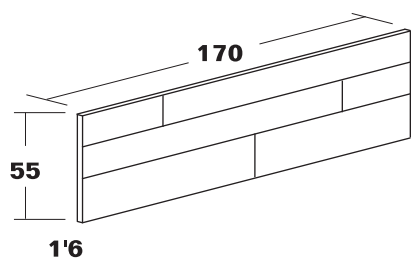

1 Incluye herrajes para colgar en la pared

2 Guías metálicas en los cajones

**Material:** aglomerado de partículas y melamina de alta densidad

**Mueble kit, mueble desmontado.**

**No se incluyen las siguientes herramientas:** destornillador, martillo, metro...

### ■ Dimensiones / Grosor

1.6 cm de espesor

### ■ Descripción

Este conjunto incluye el cabecero y dos mesitas con guías metálicas.