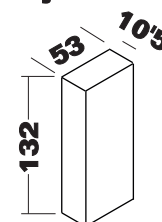

### ■ Dimensiones / Grosor

1.6 cm de espesor

### ■ Descripción

Este conjunto incluye el cabecero y dos mesitas con guías metálicas.

### ■ Embalaje

36'4 kg