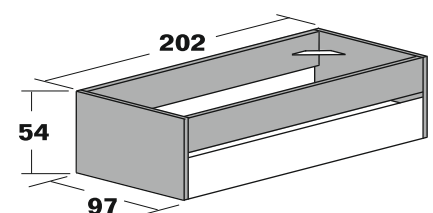

- 1 Laterales y bancadas 2.2 cm grosor
- 2 Apta para colchones 190x90 cm
- 3 Incluye sólo somier inferior (4 tableros de 12 mm)

Somier superior **NO** incluido

Hueco inferior útil: 20 cm

Este mueble se compone de dos paquetes

Material: aglomerado de partículas y melamina de alta densidad

Mueble kit, mueble desmontado.

No se incluyen las siguientes herramientas: destornillador, martillo, metro...

Descripción

Cama nido para colchones de 90 cm. La cama inferior puede utilizarse como almacenaje extra en la habitación.

Acabados

Blanco
ref. 1007
8414740010076
8414740210070

Cambrian
ref. 6007
8414740060078
8414740260075

Roble Gold
ref. 14007
8414740140070
8414742140078

Dimensiones / Grosor

- 2.2 cm de grosor
- 1.6 cm de grosor