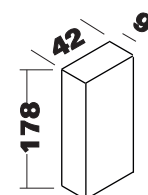

1. 1 Patas de plástico ABS color beige.
   Altura 13 cm

Material: aglomerado de partículas y melamina de alta densidad

Mueble kit, mueble desmontado.

No se incluyen las siguientes herramientas:
destornillador, martillo, metro...

■ Descripción

Mueble televisión con dos puertas y dos huecos para aparatos electrónicos.

■ Acabados

8414740140308 8414740220307

■ Dimensiones / Grosor

□ 1.6 cm de espesor

■ Embalaje

32'1 kg