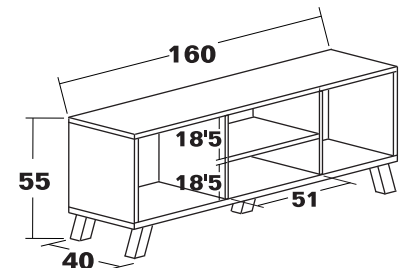

- 1 Patas de plástico ABS color beige.  
Altura 13 cm

**Material:** aglomerado de partículas y melamina de alta densidad

**Mueble kit, mueble desmontado.**

**No se incluyen las siguientes herramientas:**  
destornillador, martillo, metro...

### ■ Dimensiones / Grosor

□ 1.6 cm de espesor