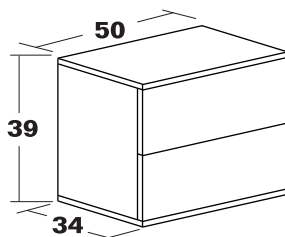

- 1 Incluye herrajes para colgar en la pared
- 2 Guías metálicas en los cajones

**Material:** aglomerado de partículas y melamina de alta densidad  
**Mueble kit, mueble desmontado.**  
**No se incluyen las siguientes herramientas:** destornillador, martillo, metro...

## ■ Dimensiones / Grosor

1.6 cm de espesor

## ■ Descripción

Este conjunto incluye el cabecero y dos mesitas con guías metálicas.