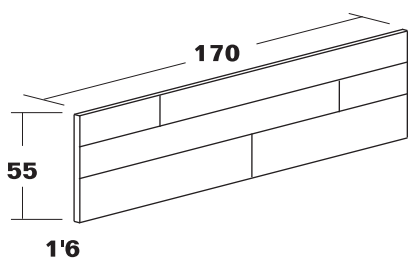

- 1 Incluye herrajes para colgar en la pared
- 2 Guías metálicas en los cajones

**Material:** aglomerado de partículas y melamina de alta densidad  
**Mueble kit, mueble desmontado.**  
**No se incluyen las siguientes herramientas:** destornillador, martillo, metro...

## ■ Dimensiones / Grosor

1.6 cm de espesor

## ■ Descripción

Este conjunto incluye el cabecero y dos mesitas con guías metálicas.