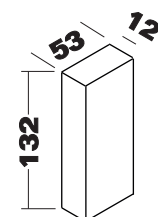

- 1 Incluye herrajes para colgar en la pared
- 2 Guías metálicas en los cajones

Material: aglomerado de partículas y melamina de alta densidad
Mueble kit, mueble desmontado.
No se incluyen las siguientes herramientas: destornillador, martillo, metro...

■ Dimensiones / Grosor

☐ 1.6 cm de espesor

■ Descripción

Este conjunto incluye el cabecero y dos mesitas con guías metálicas.

■ Acabados

Aurora/Blanco
ref. 10063
8414740100630

■ Embalaje

40'7 kg