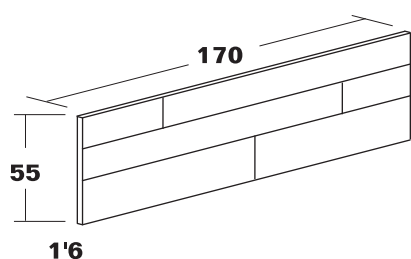

1 Incluye herrajes para colgar en la pared

2 Guías metálicas en los cajones

Material: aglomerado de partículas y melamina de alta densidad

Mueble kit, mueble desmontado.

No se incluyen las siguientes herramientas: destornillador, martillo, metro...

■ Dimensiones / Grosor

1.6 cm de espesor

■ Descripción

Este conjunto incluye el cabecero y dos mesitas con guías metálicas.

■ Acabados

Cambrian/Blanco
ref. 6063
8414740060637

■ Embalaje

40'7 kg