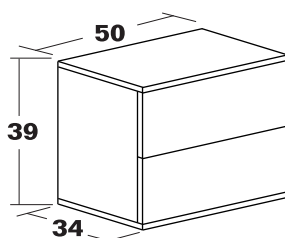

1 Incluye herrajes para colgar en la pared

2 Guías metálicas en los cajones

Material: aglomerado de partículas y melamina de alta densidad

Mueble kit, mueble desmontado.

No se incluyen las siguientes herramientas: destornillador, martillo, metro...

■ Dimensiones / Grosor

1.6 cm de espesor

■ Descripción

Este conjunto incluye el cabecero y dos mesitas con guías metálicas.

■ Acabados

Cambrian/Blanco
ref. 6063
8414740060637

■ Embalaje

40'7 kg