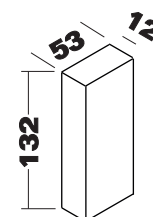

■ Dimensiones / Grosor

1.6 cm de espesor

■ Descripción

Este conjunto incluye el cabecero y dos mesitas con guías metálicas.

■ Acabados

Cambrian/Blanco
ref. 6063
8414740060637

■ Embalaje

40'7 kg