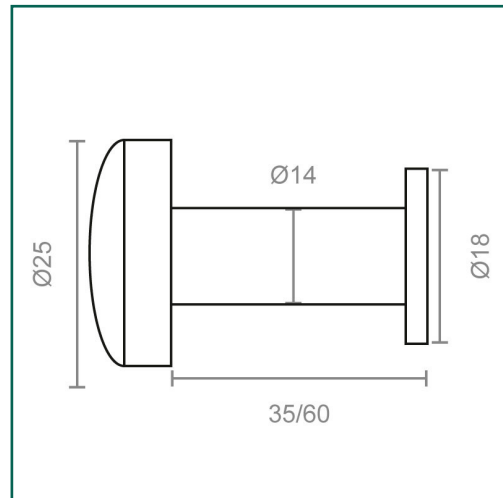

Referencia: **91458**

MICEL - 91458 - BL MIRILLA 14mm 180° MR01 35/60mm NE, ACABADO NEGRO, 25 x 25 x 42 mm

Material	Acabado	Familia	Presentación
ZAMAK	NEGRO	COMPLEMENTOS PUERTA	BLISTER
			
			

Descripción

- BLISTER CON 1 MIRILLA 14 MM 180° MR01 PERTENECIENTE A LA GAMA DE COMPLEMENTOS PARA PUERTAS DE MICEL.
- PARA INSTALAR EN PUERTAS CON UN GROSOR DE ENTRE 35 Y 60 mm, LO QUE LE CONVIERTE EN UNA OPCIÓN IDEAL PARA UNA AMPLIA GAMA DE PUERTAS RESIDENCIALES.
- TIENE UN AMPLIO ÁNGULO DE VISIÓN DE 180°, PROPORCIONANDO UNA VISTA PANORÁMICA DE QUIÉN ESTÁ AL OTRO LADO DE LA PUERTA, APORTANDO TRANQUILIDAD Y CONTROL SOBRE QUIÉN PERMITES ENTRAR A TU HOGAR.
- LA INSTALACIÓN ES RÁPIDA Y SENCILLA, SIN NECESIDAD DE HERRAMIENTAS ESPECIALIZADAS GRACIAS A LAS INSTRUCCIONES CLARAS Y AL DISEÑO INTUITIVO. TIENE UNAS MEDIDAS DE 25 x 25 x 42 mm Y UN DIÁMETRO DE 14mm.
- FABRICADA EN ZAMAK, UN MATERIAL RESISTENTE RECONOCIDO POR SU DURABILIDAD Y RESISTENCIA A LA CORROSIÓN.
- SU ACABADO EN COLOR NEGRO NO SOLO PROPORCIONA UN ASPECTO ELEGANTE Y SOFISTICADO, SINO QUE TAMBIÉN OFRECE UNA CAPA ADICIONAL DE PROTECCIÓN CONTRA LA OXIDACIÓN Y EL DESGASTE, ASEGURANDO QUE TU MIRILLA SE MANTENGA COMO NUEVA DURANTE MÁS TIEMPO.

Dimensiones y pesos

Largo	42,00 (mm)
Ancho	25,00 (mm)
Alto	25,00 (mm)
Peso neto	0,02460 (Kg)

Productos relacionados

Embalajes habituales

Cantidad embalaje	EAN	Largo (mm)	Ancho (mm)	Alto (mm)	Peso neto (kg)	Peso bruto (kg)
1,00	8431488914589	140,00	70,00	0,05	0,02460	0,02900
10,00	8431488965581	250,00	200,00	0,05	0,24600	0,29200