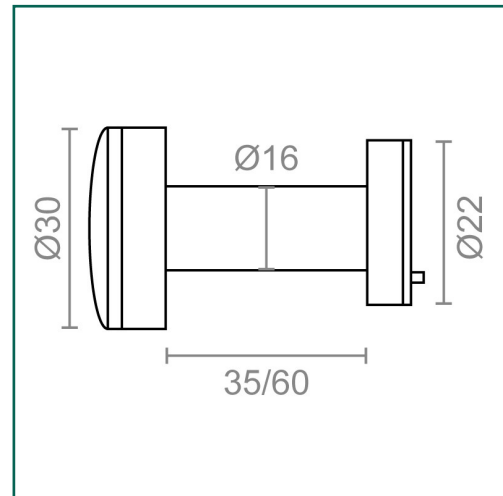

Referencia: **91881**

MICEL - 91881 - BL MIRILLA 16mm 180° MR02 35/60mm NS, ACABADO NIQUEL SATINADO, 30 x 30 x 48 mm

Material	Acabado	Familia	Presentación
ZAMAK	NIQUEL SATINADO	COMPLEMENTOS PUERTA	BLISTER

Descripción

- BLISTER CON MIRILLA 16 MM 180° MR02 PARA PUERTA PERTENECE A LA GAMA DE COMPLEMENTOS PARA PUERTAS DE MICEL.
- CON UN AMPLIO ÁNGULO DE VISIÓN DE 180 GRADOS, ESTA MIRILLA PROPORCIONA UNA VISTA PANORÁMICA DE QUIÉN ESTÁ AL OTRO LADO DE LA PUERTA, APORTANDO TRANQUILIDAD Y CONTROL SOBRE A QUIÉN PERMITES ENTRAR EN TU HOGAR.
- TIENE UNAS MEDIDAS DE 48x30x30mm Y UN DIÁMETRO DE 16mm, UNA PIEZA PEQUEÑA QUE OFRECE UNA COMBINACIÓN PERFECTA DE SEGURIDAD, CALIDAD Y ESTILO PARA TU HOGAR.
- SU DISEÑO VERSÁTIL PERMITE ADAPTARSE A PUERTAS CON UN GROSOR DE ENTRE 35 y 60mm, LO QUE LA CONVIERTE EN UNA OPCIÓN IDEAL PARA UNA AMPLIA GAMA DE PUERTAS RESIDENCIALES. LA INSTALACIÓN ES RÁPIDA Y SENCILLA, SIN NECESIDAD DE HERRAMIENTAS ESPECIALIZADAS.
- FABRICADA EN ZAMAK, UN MATERIAL RESISTENTE RECONOCIDO POR SU DURABILIDAD Y RESISTENCIA A LA CORROSIÓN.
- SU ACABADO NÍQUEL SATINADO NO SOLO PROPORCIONA UN ASPECTO ELEGANTE Y SOFISTICADO, SINO QUE TAMBIÉN OFRECE UNA CAPA ADICIONAL DE PROTECCIÓN CONTRA LA OXIDACIÓN Y EL DESGASTE, ASEGURANDO QUE TU MIRILLA SE MANTENGA COMO NUEVA DURANTE MÁS TIEMPO.

Dimensiones y pesos

Largo	48,00 (mm)
Ancho	30,00 (mm)
Alto	30,00 (mm)
Peso neto	0,03800 (Kg)

Productos relacionados

Embalajes habituales

Cantidad embalaje	EAN	Largo (mm)	Ancho (mm)	Alto (mm)	Peso neto (kg)	Peso bruto (kg)
1,00	8431488918815	140,00	70,00	0,05	0,03800	0,04240
10,00	8431488454375	250,00	200,00	0,05	0,38000	0,42600