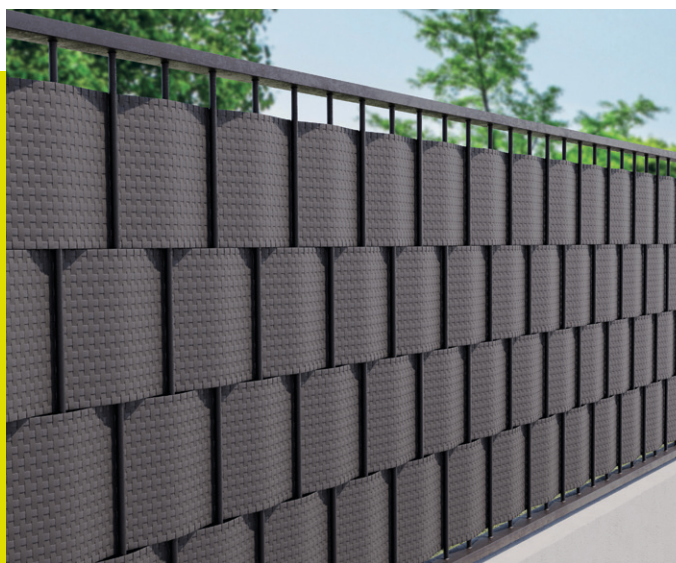

DIMENSIONES	0,19 x 35 m
MATERIAL	PVC
PESO	450 g/m²
NÚMERO DE CLIPS INCLUIDOS	25

DIMENSIONES	0,19 x 2,05 m
MATERIAL	HDPE
PESO	1000 g/m²
NÚMERO DE CLIPS INCLUIDOS	2