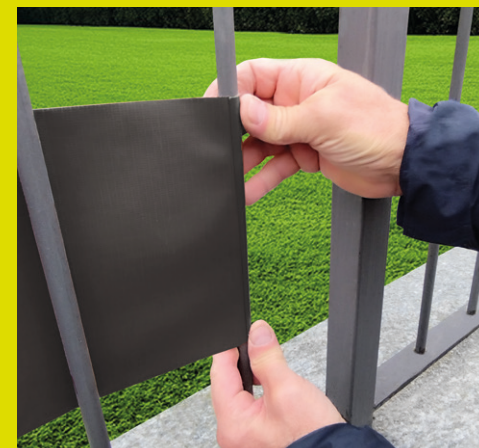

TWIST

FLEXI

INSTALACIÓN RÁPIDA Y SENCILLA